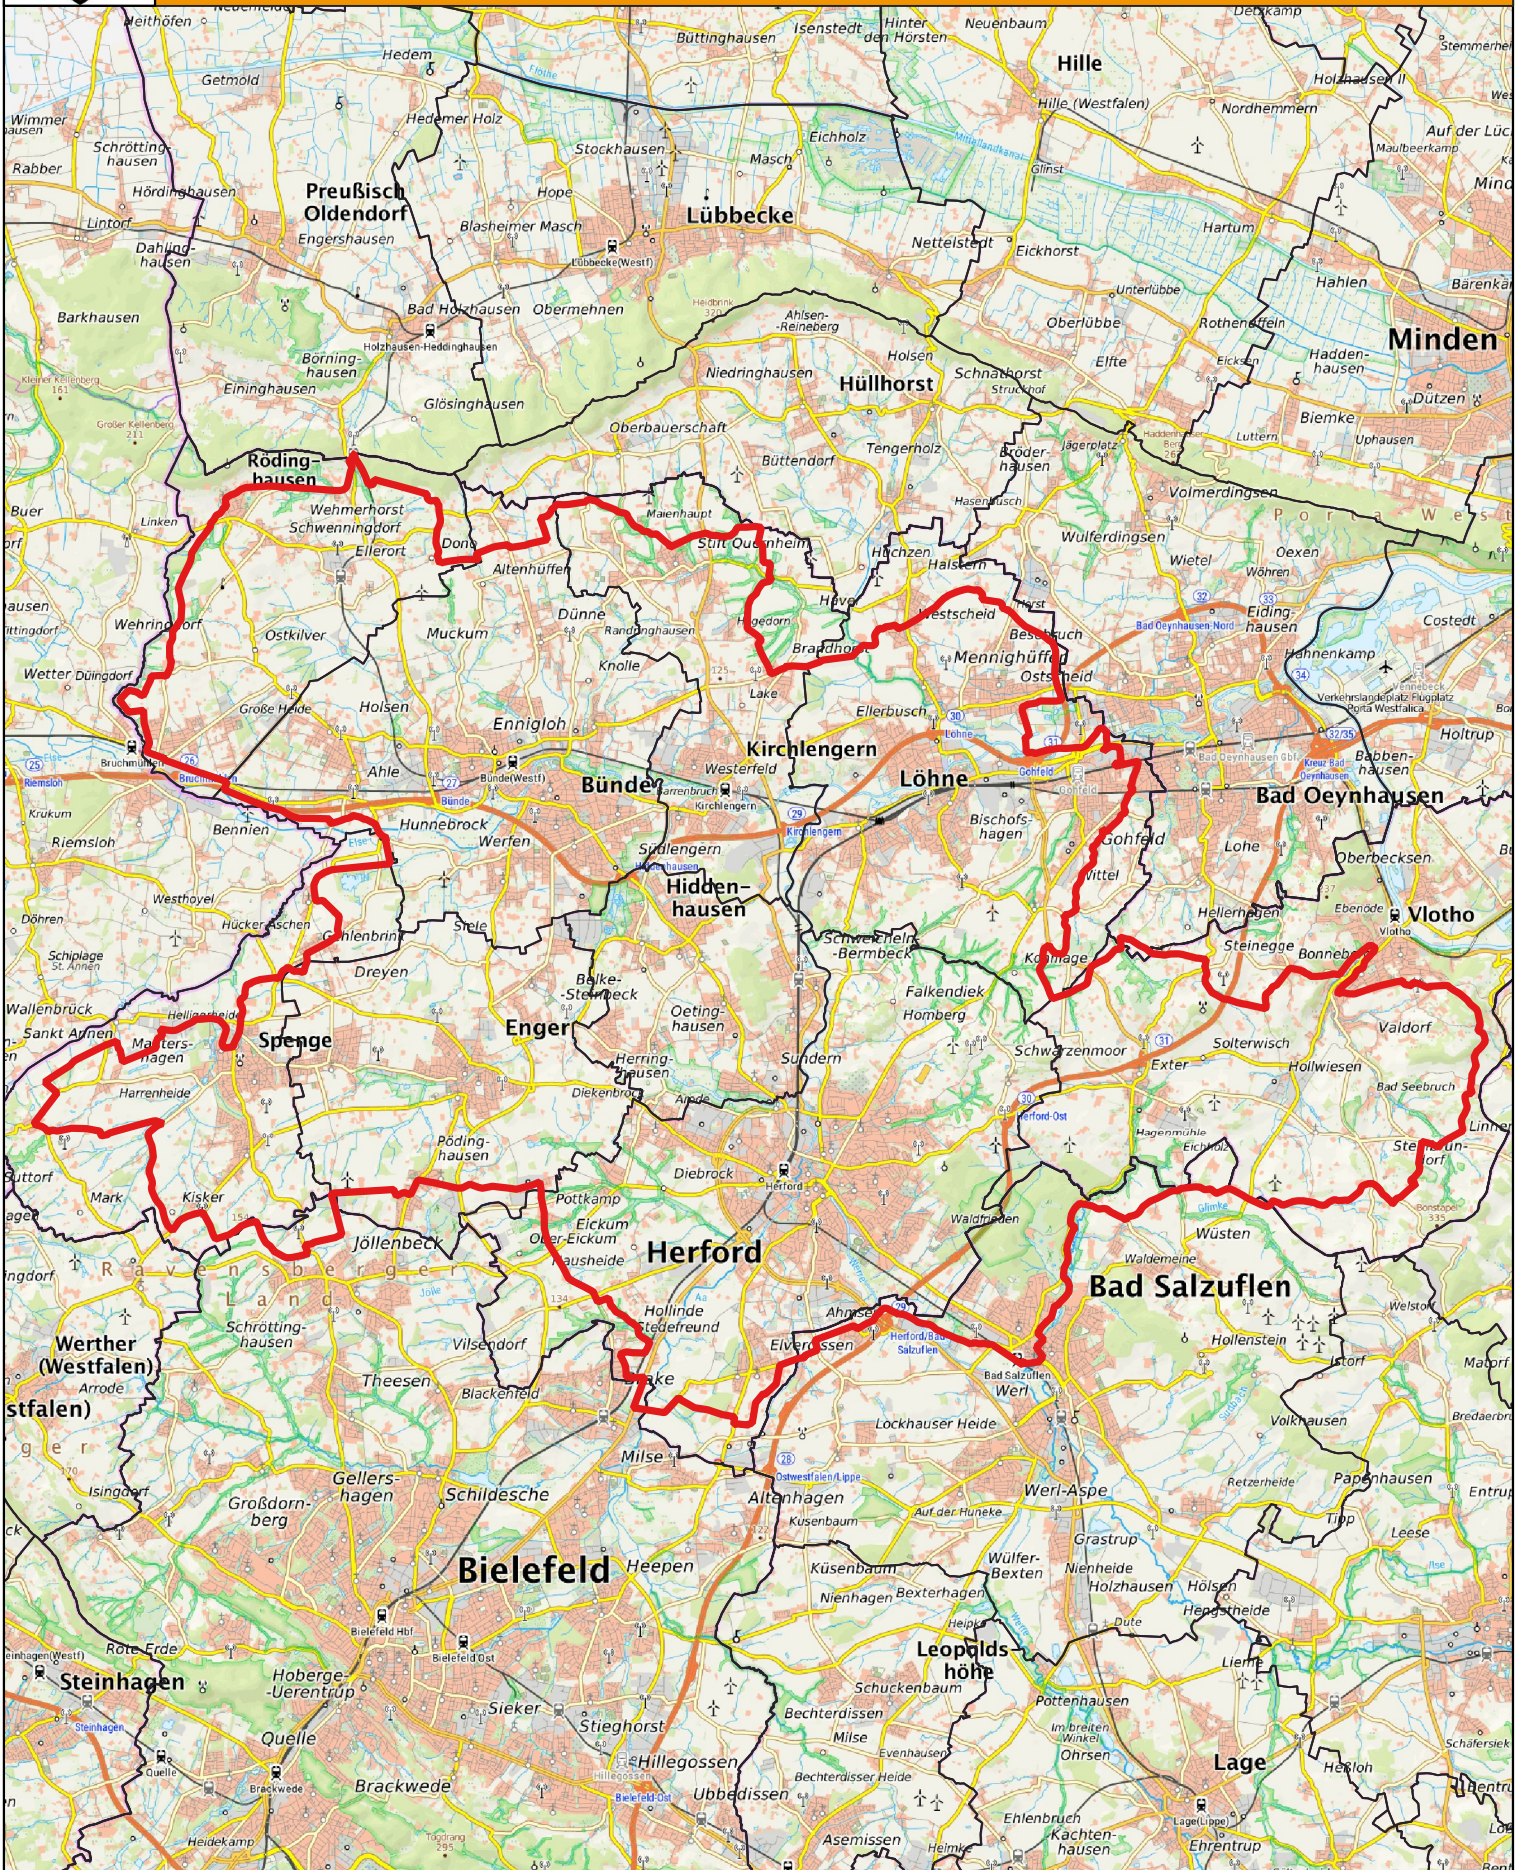

Wittekindsrute - Fahrrad-Themenrouten im Kreis Herford - 142 km

Übersichtskarte

0 2.000 4.000 m

Maßstab: 1:170.000

Geobasisdaten © Land NRW (2024):
Datenlizenz Deutschland – Zero – Version 2.0