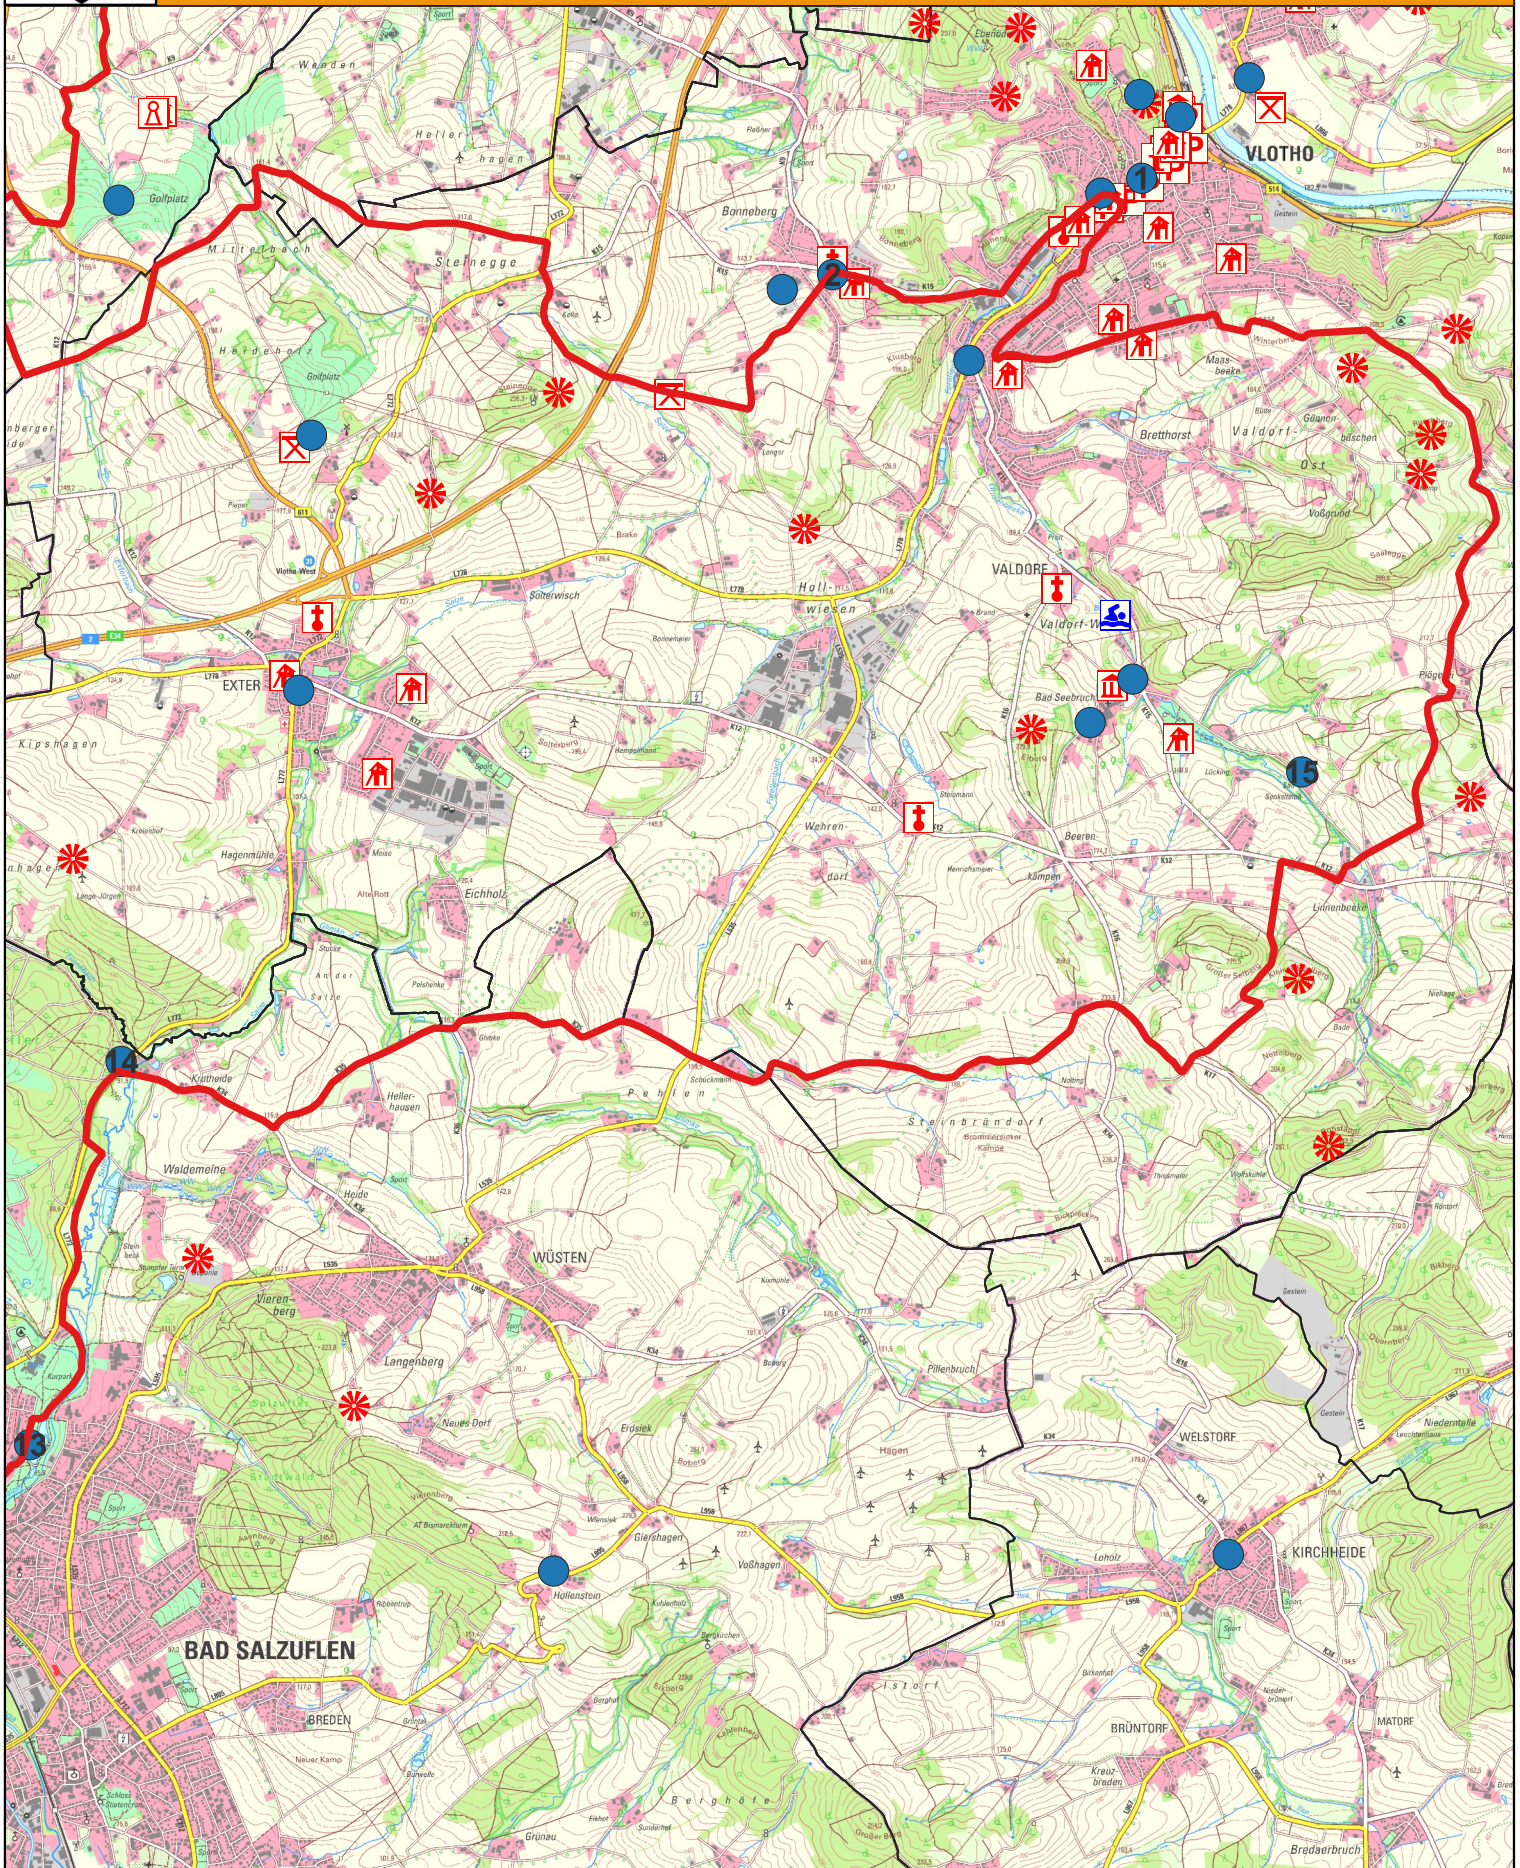

Wittekindsrouten - Fahrrad-Themenroute im Kreis Herford - 142 km

Detail 7 - Bad Salzuflen, Vlotho

Maßstab: 1:50.000

0 500 1.000 m

Geobasisdaten © Land NRW (2024):
Datenlizenz Deutschland – Zero – Version 2.0