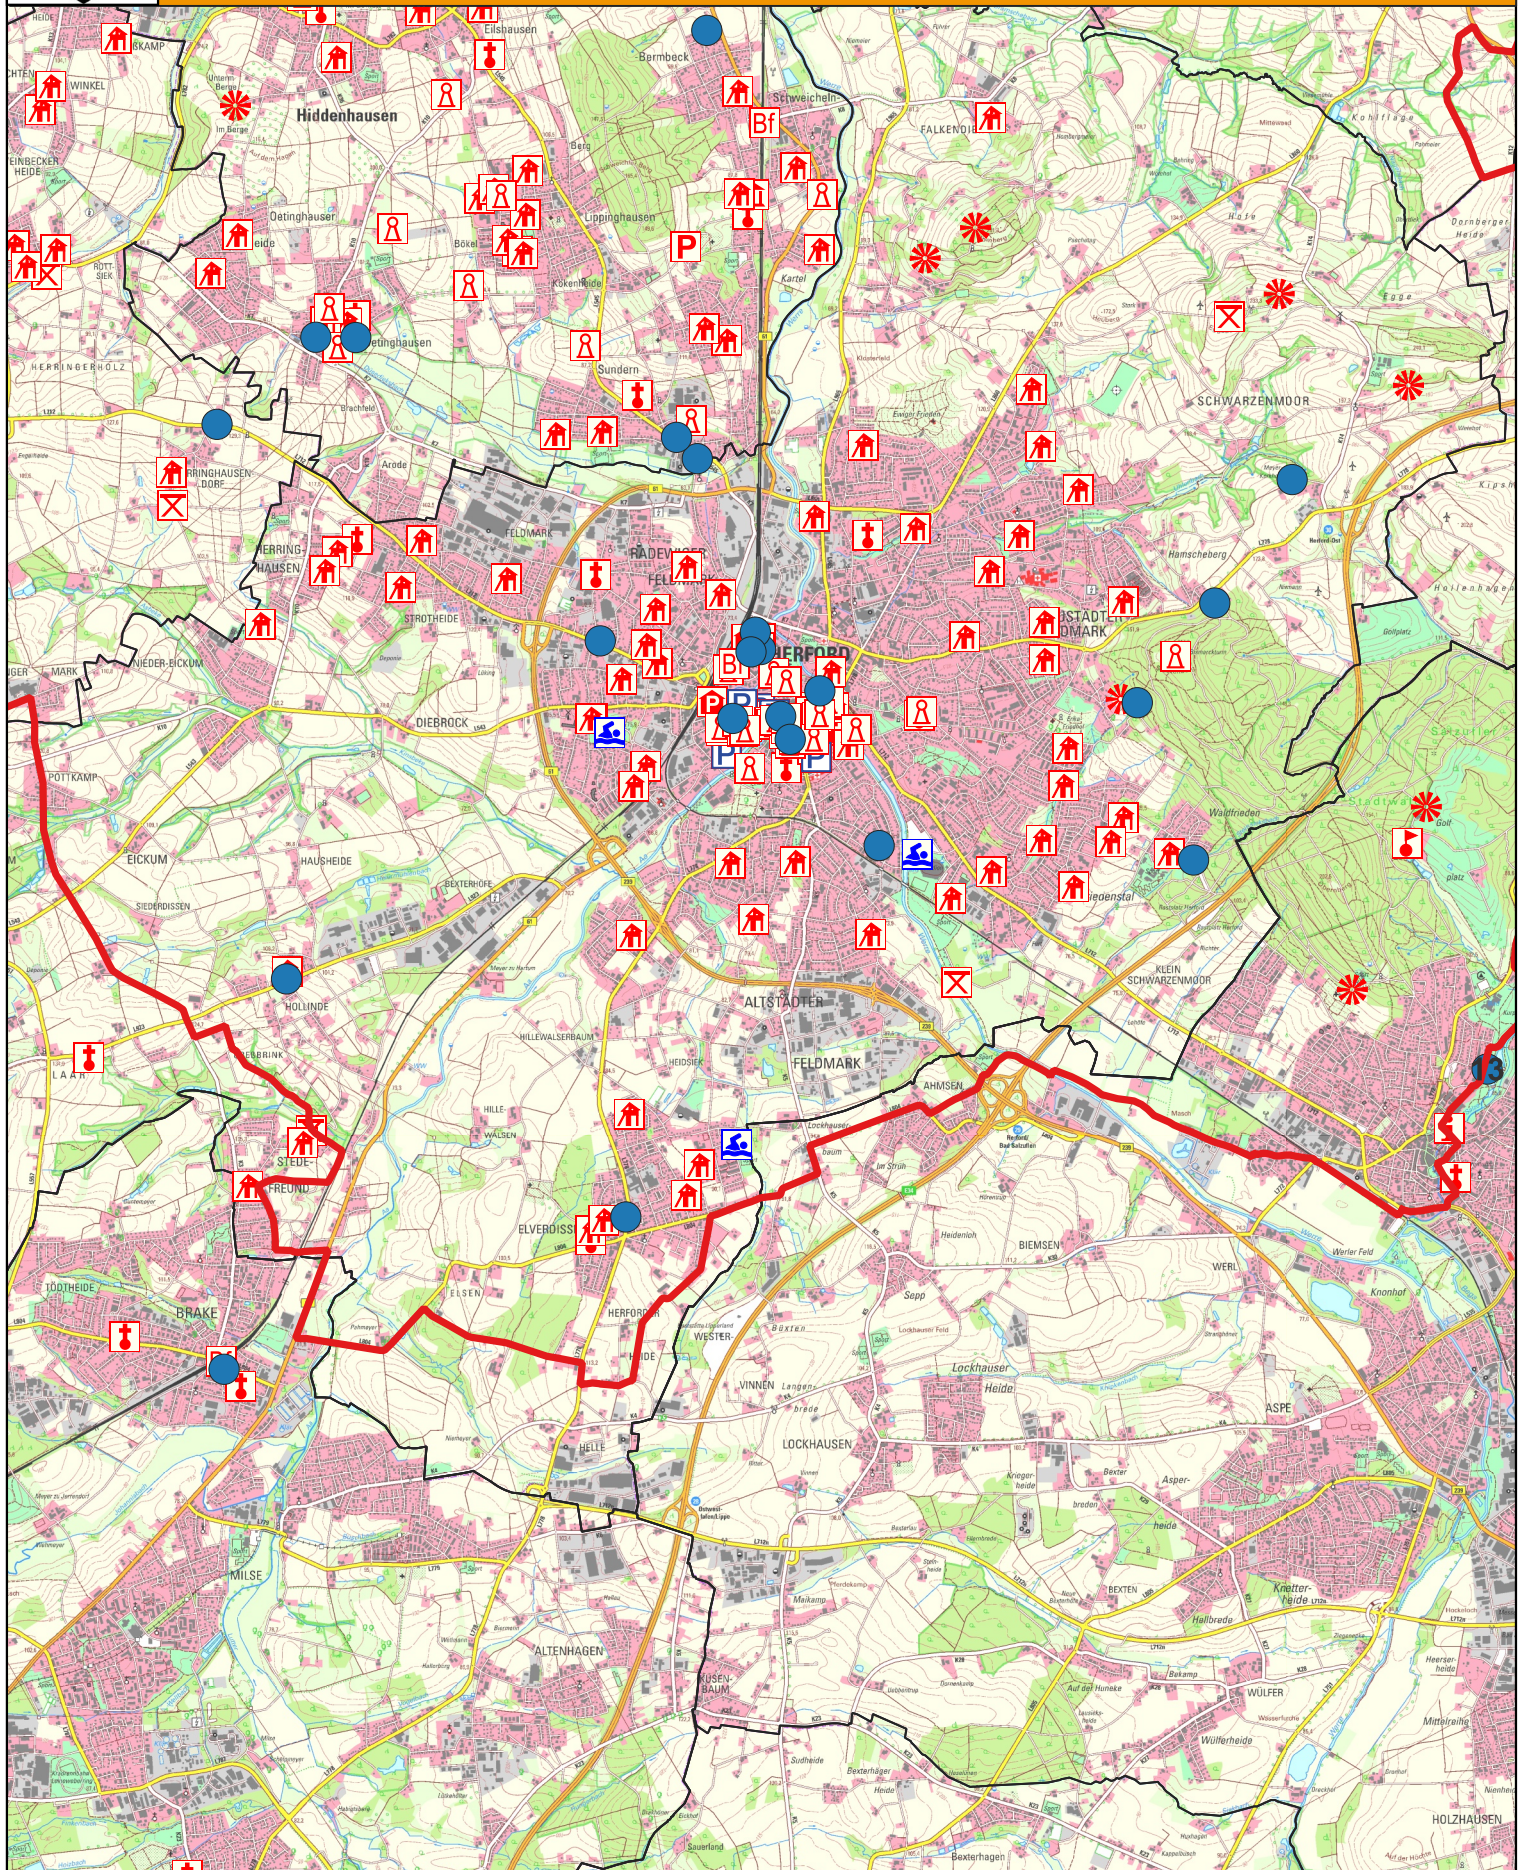

Wittekindsrouten - Fahrrad-Themenroute im Kreis Herford - 142 km

Detail 6 - Brake/Stedefreund, Bad Salzuflen

Maßstab: 1:60.000

0 500 1.000 m

Geobasisdaten © Land NRW (2024):
Datenlizenz Deutschland – Zero – Version 2.0