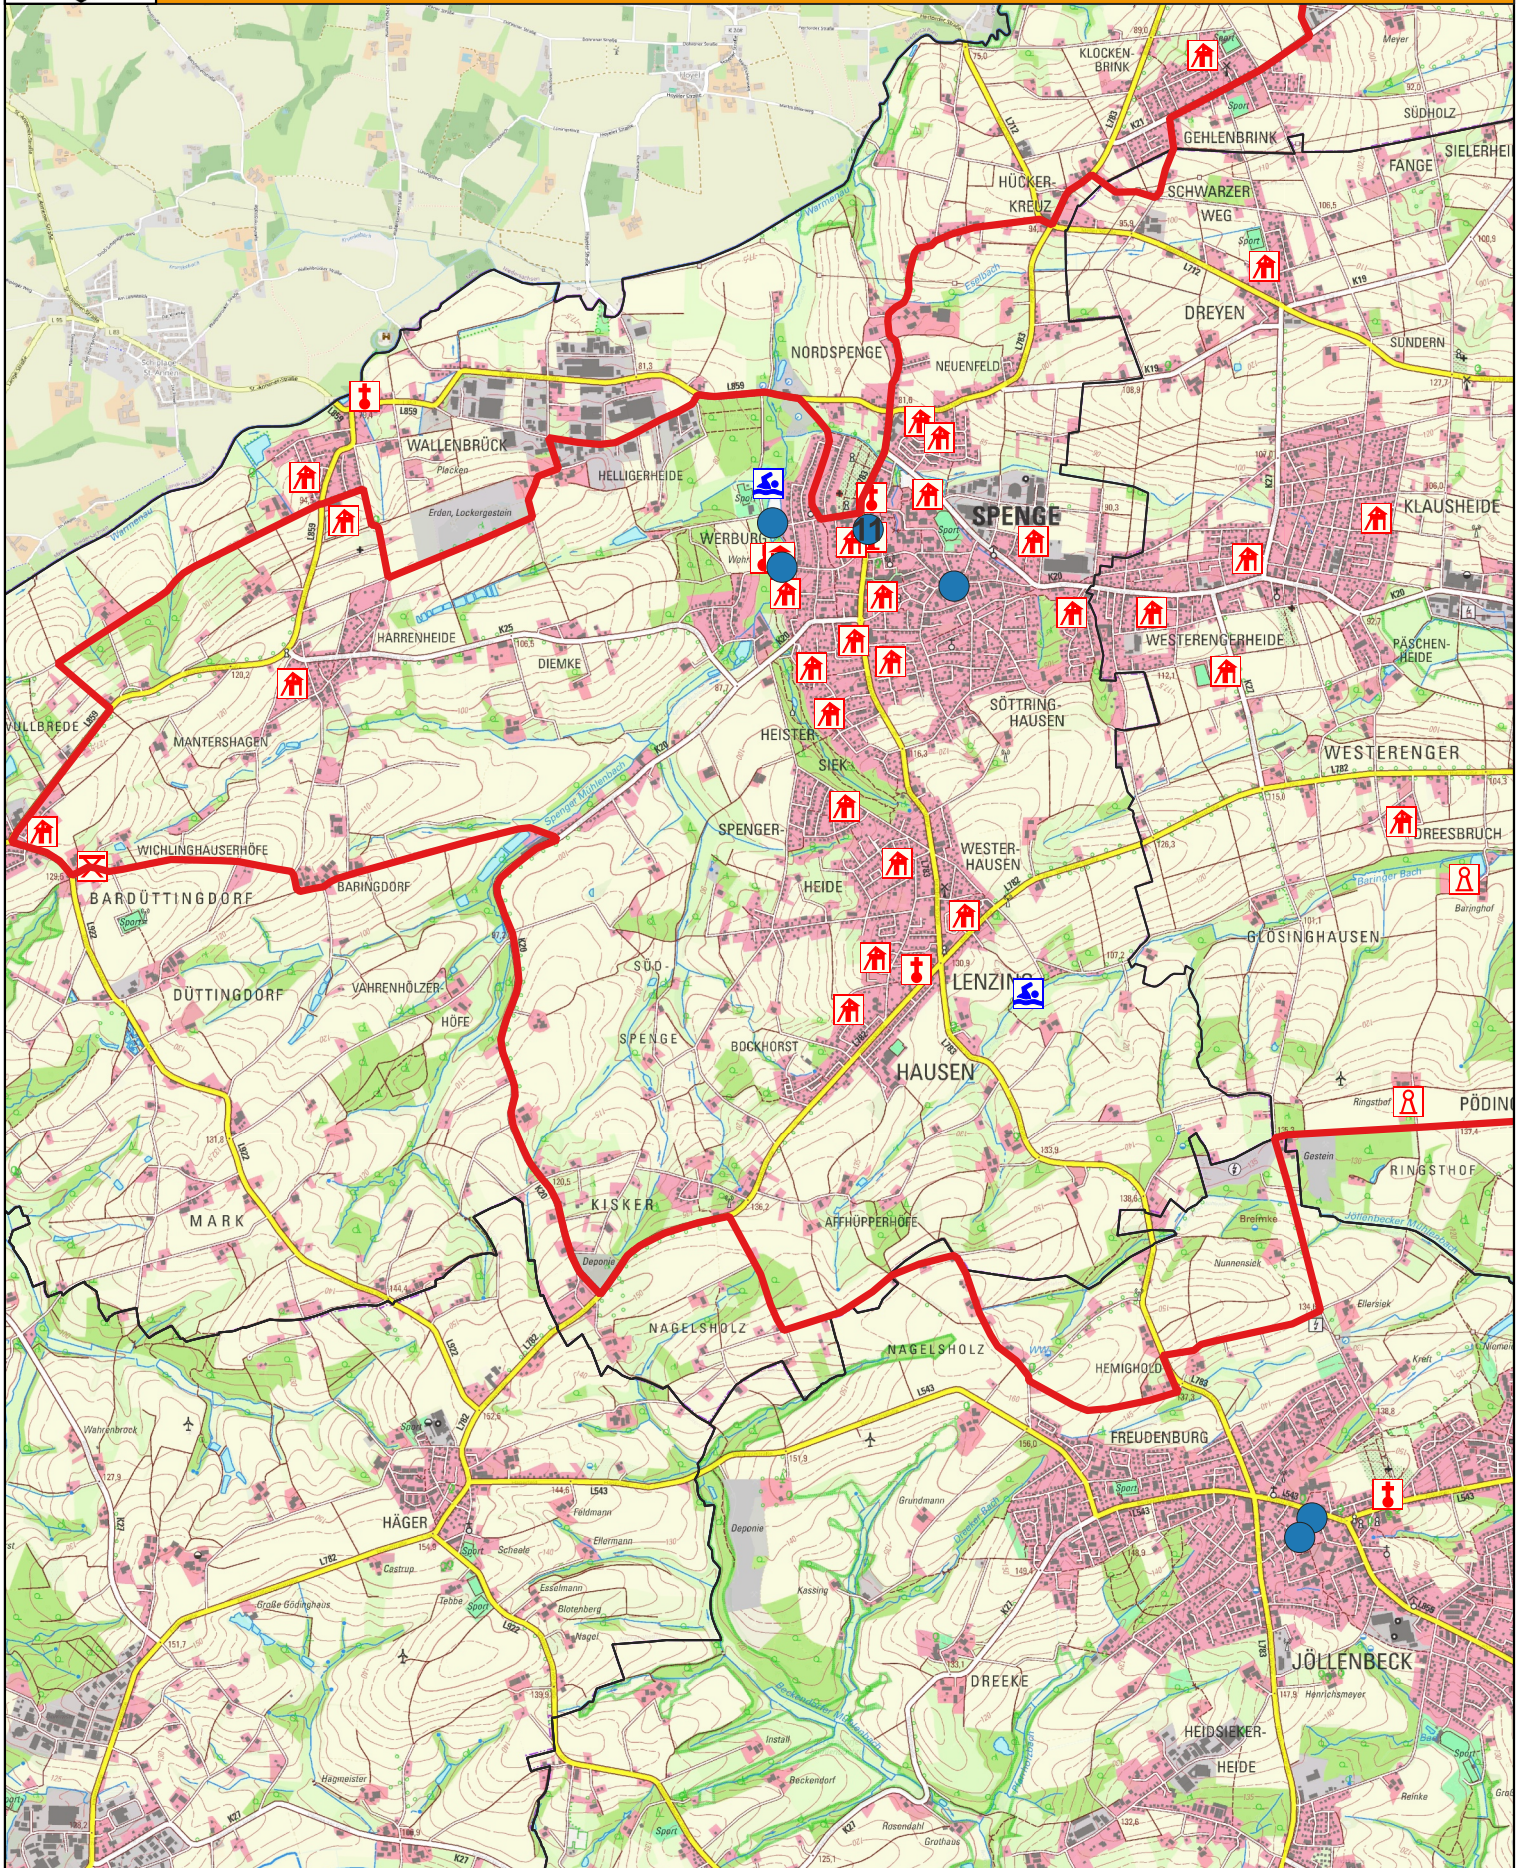

Wittekindsrouten - Fahrrad-Themenrouten im Kreis Herford - 142 km

Detail 5

Maßstab: 1:40.000

0 500 1.000 m

Geobasisdaten © Land NRW (2024):
Datenlizenz Deutschland – Zero – Version 2.0