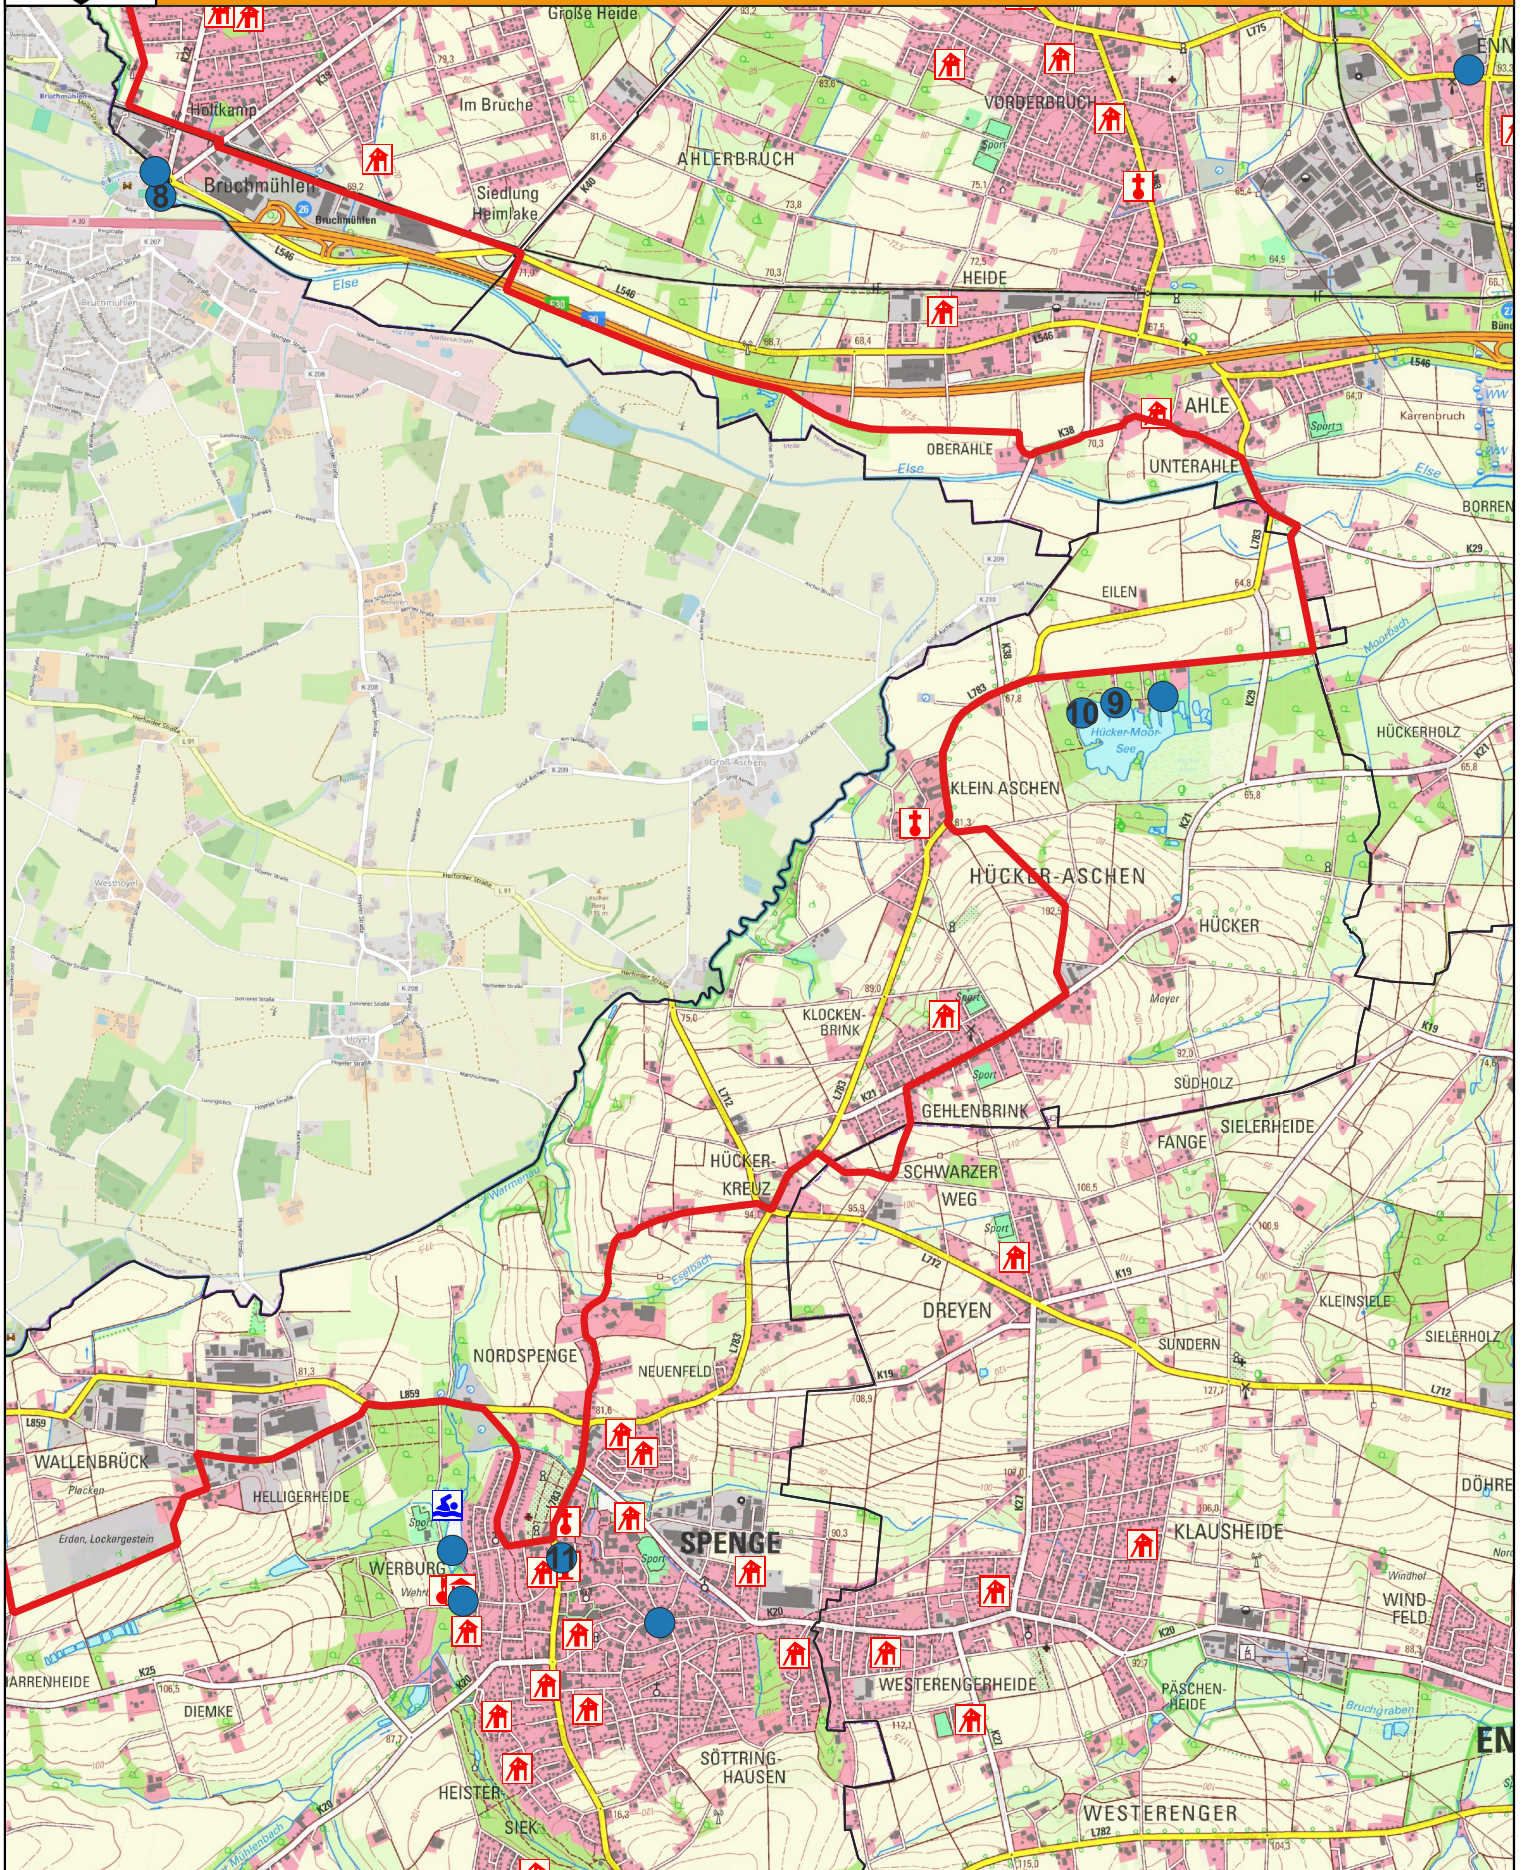

Wittekindsrute - Fahrrad-Themenrouten im Kreis Herford - 142 km

Detail 4

Maßstab: 1:35.000

0 500 1.000 m

Geobasisdaten © Land NRW (2024):
Datenlizenz Deutschland – Zero – Version 2.0