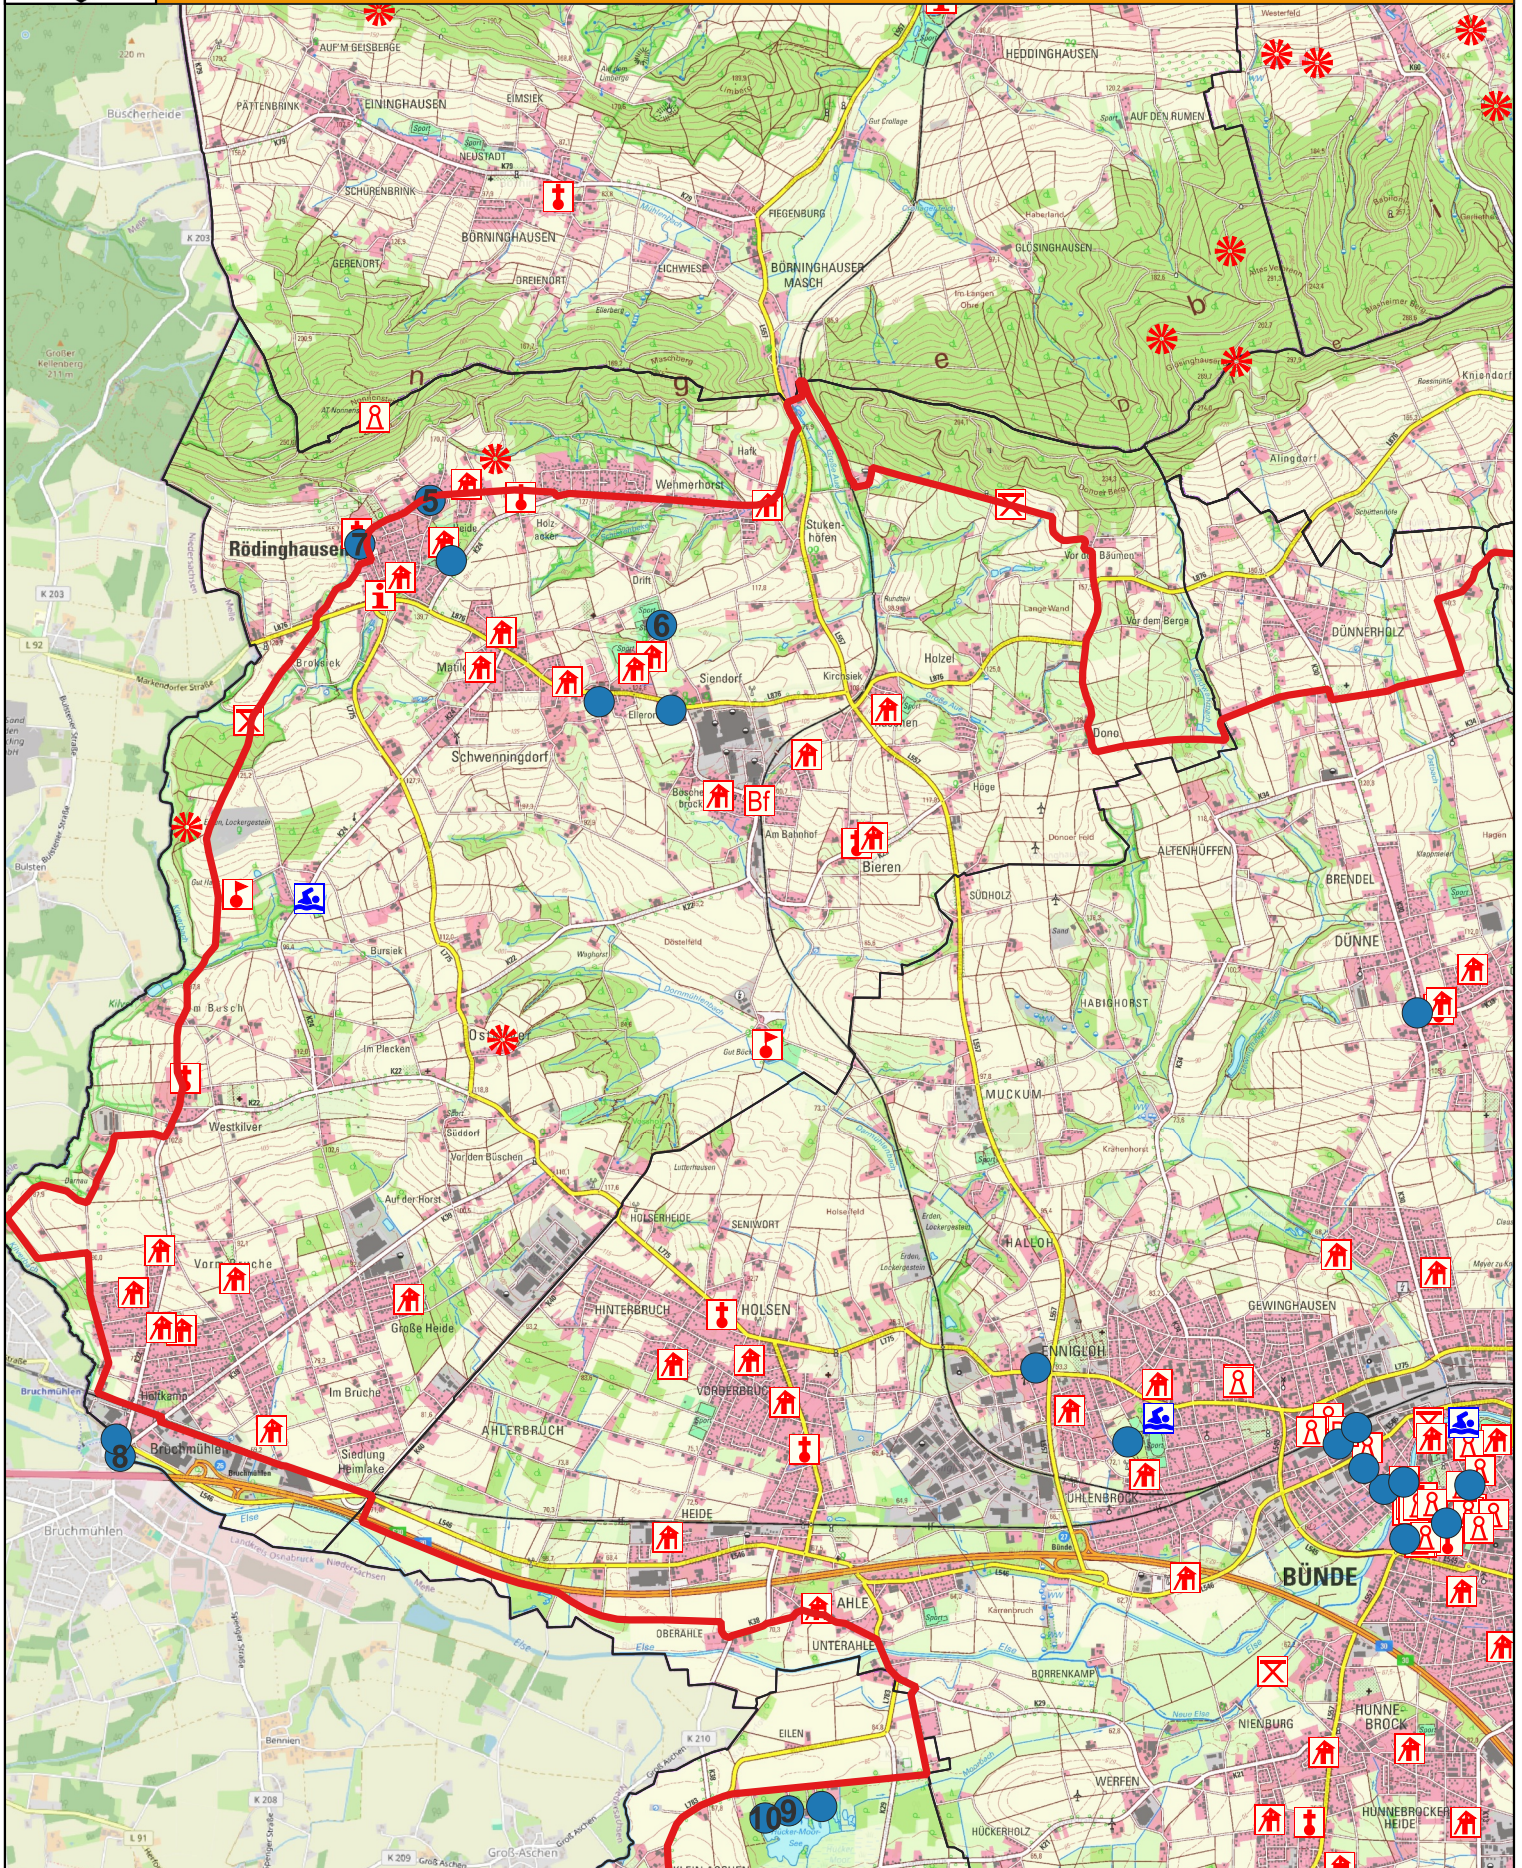

# Wittekindsrute - Fahrrad-Themenrouten im Kreis Herford - 142 km

## Detail 3

0 500 1.000 m

Maßstab: 1:50.000

Geobasisdaten © Land NRW (2024):  
Datenlizenz Deutschland – Zero – Version 2.0