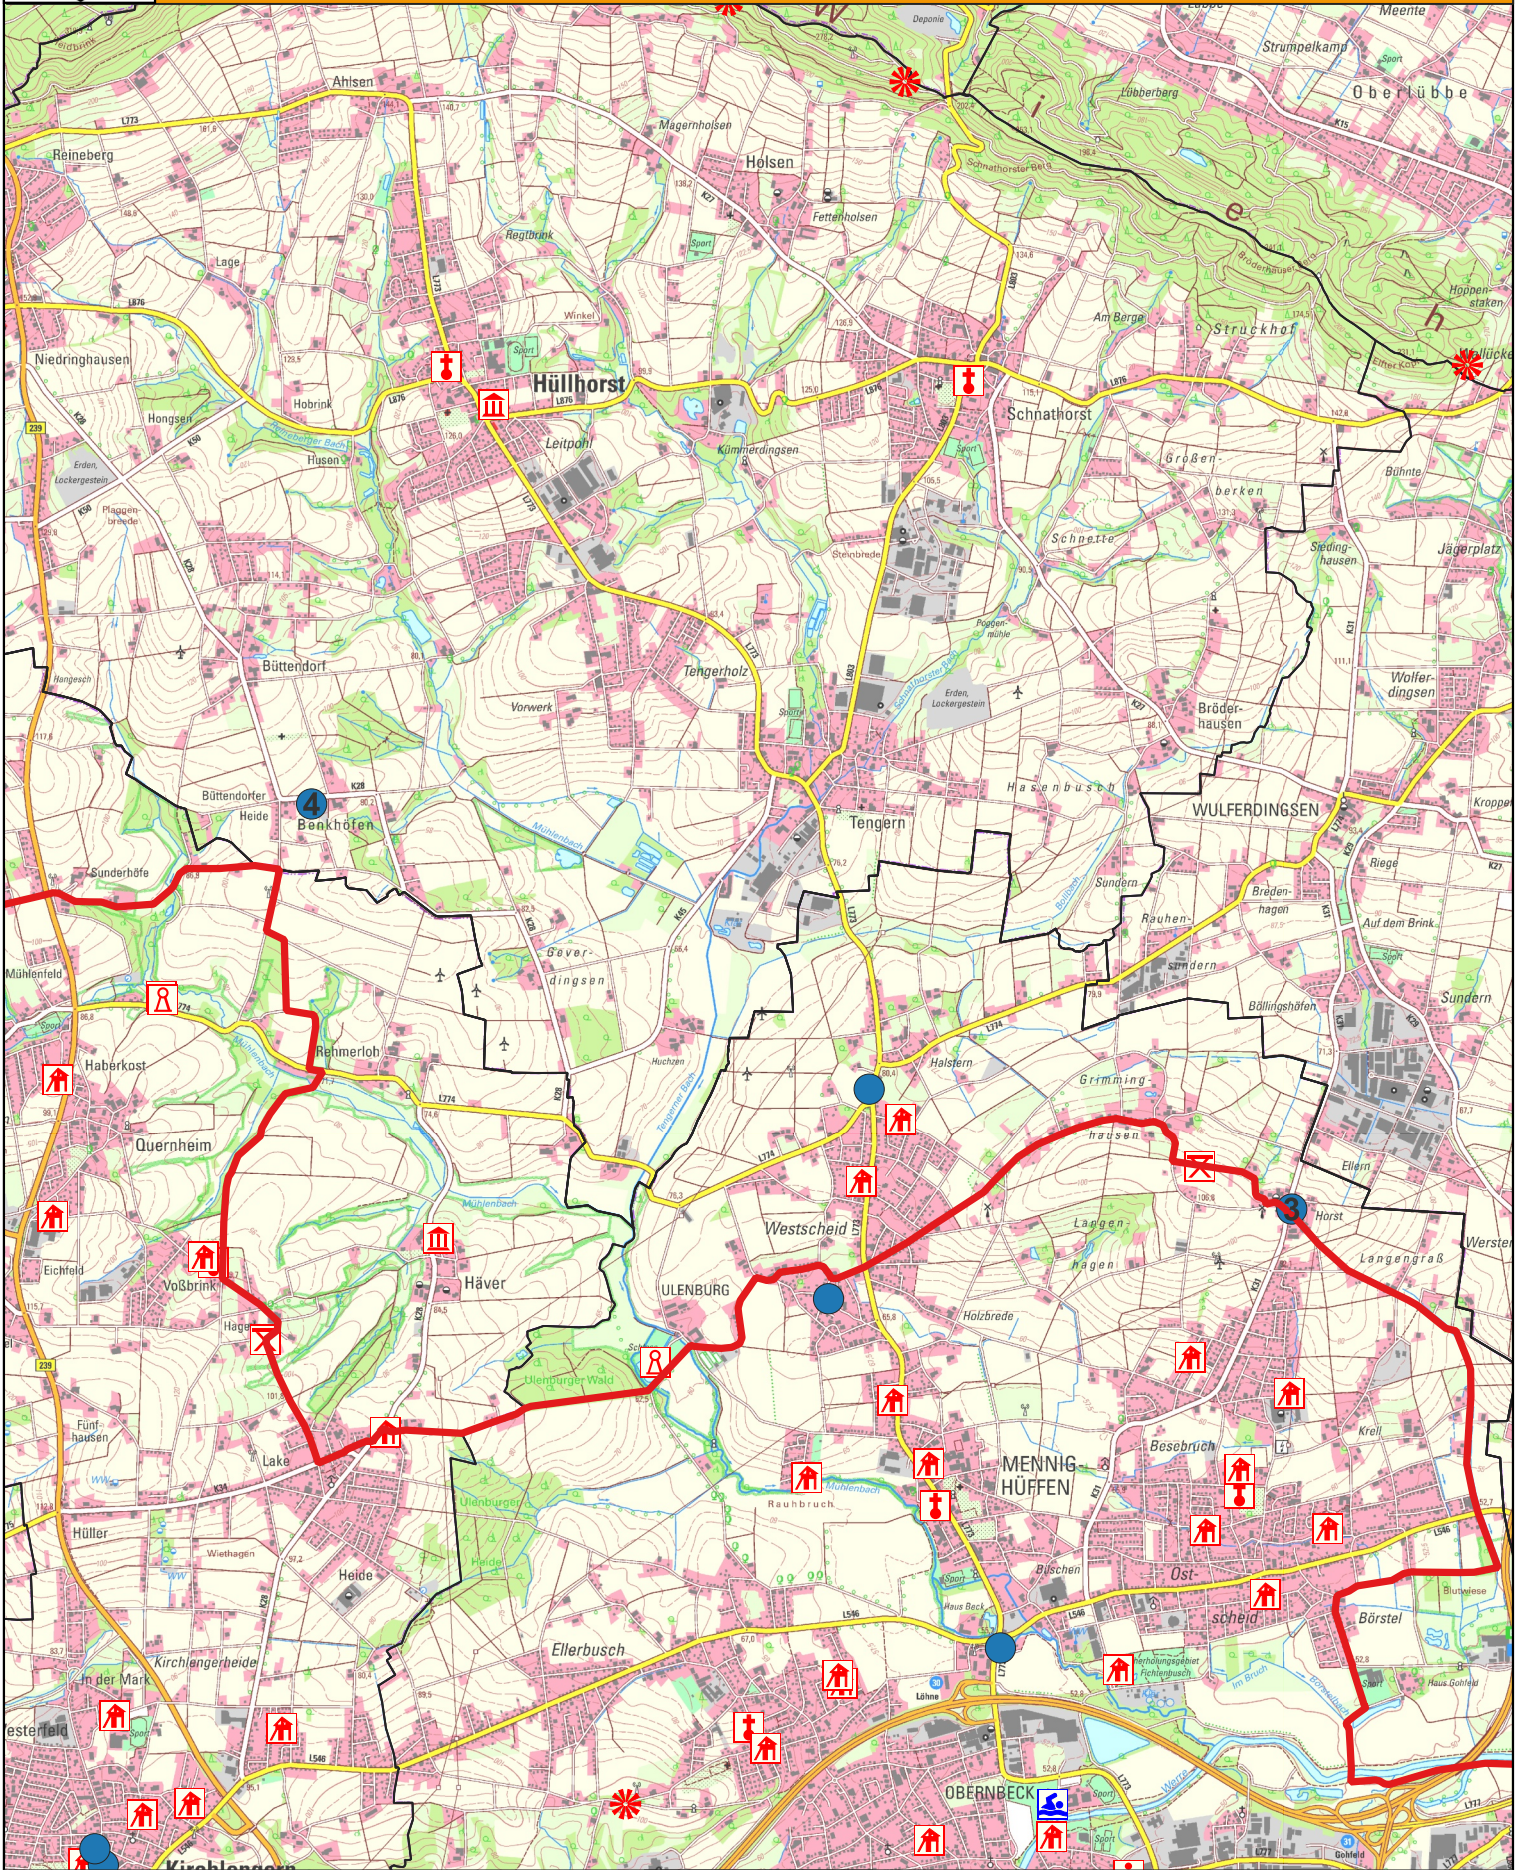

Wittekindsrute - Fahrrad-Themenroute im Kreis Herford - 142 km

Detail 2 - Löhne, Stift Quernheim

Maßstab: 1:42.000

0 500 1.000 m

Geobasisdaten © Land NRW (2024):
Datenlizenz Deutschland – Zero – Version 2.0