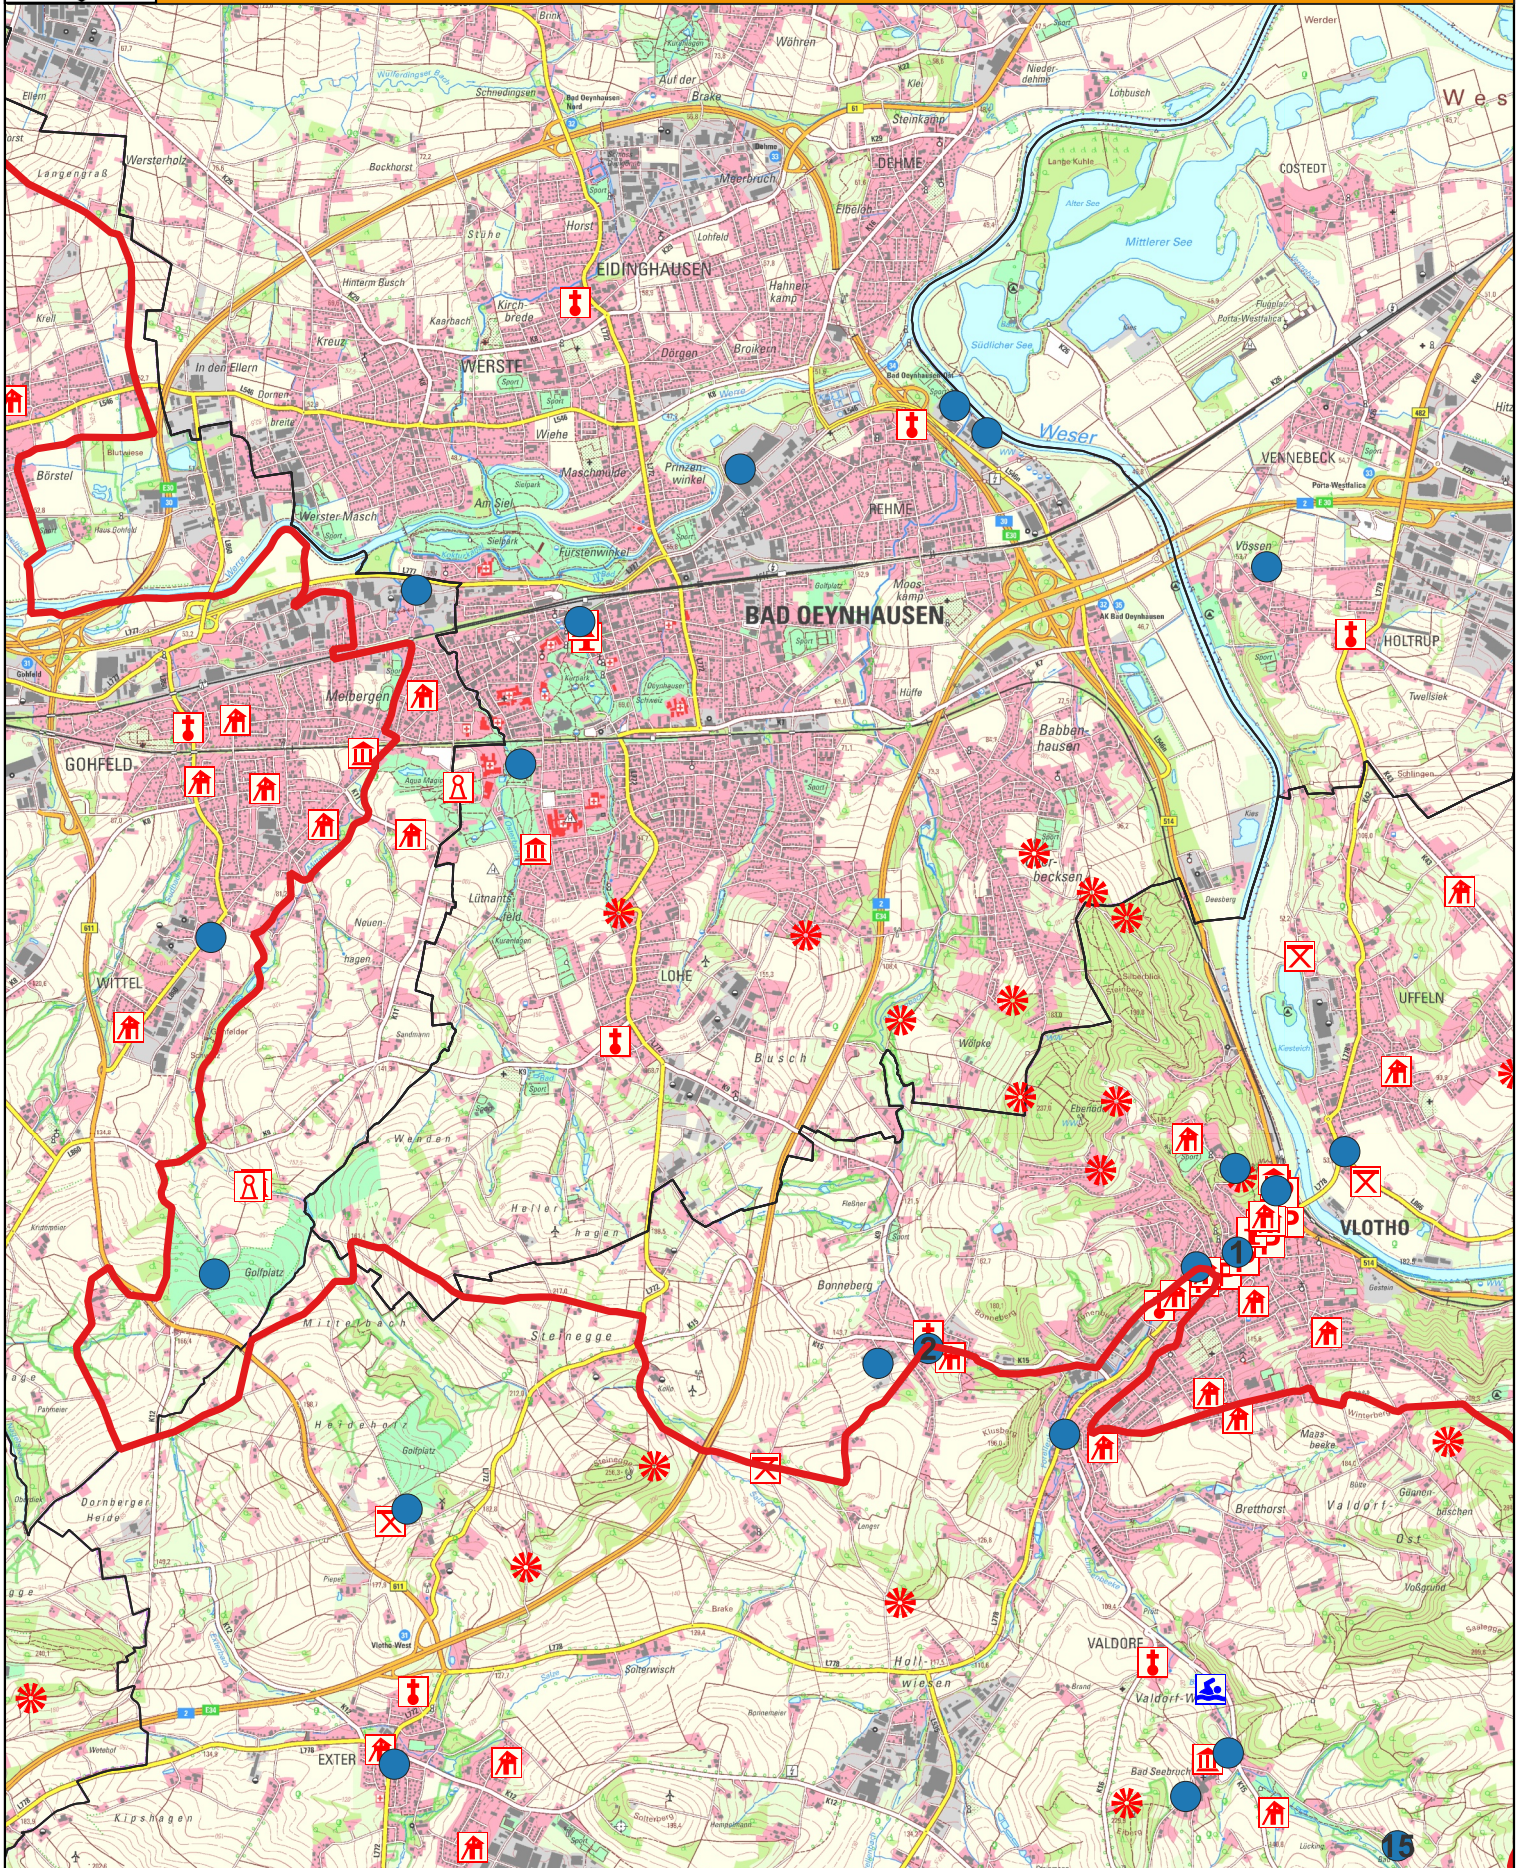

Wittekindsrouten - Fahrrad-Themenroute im Kreis Herford - 142 km

Detail 1 - Vlotho, Löhne

Maßstab: 1:50.000

0 500 1.000 m

Geobasisdaten © Land NRW (2024):
Datenlizenz Deutschland – Zero – Version 2.0