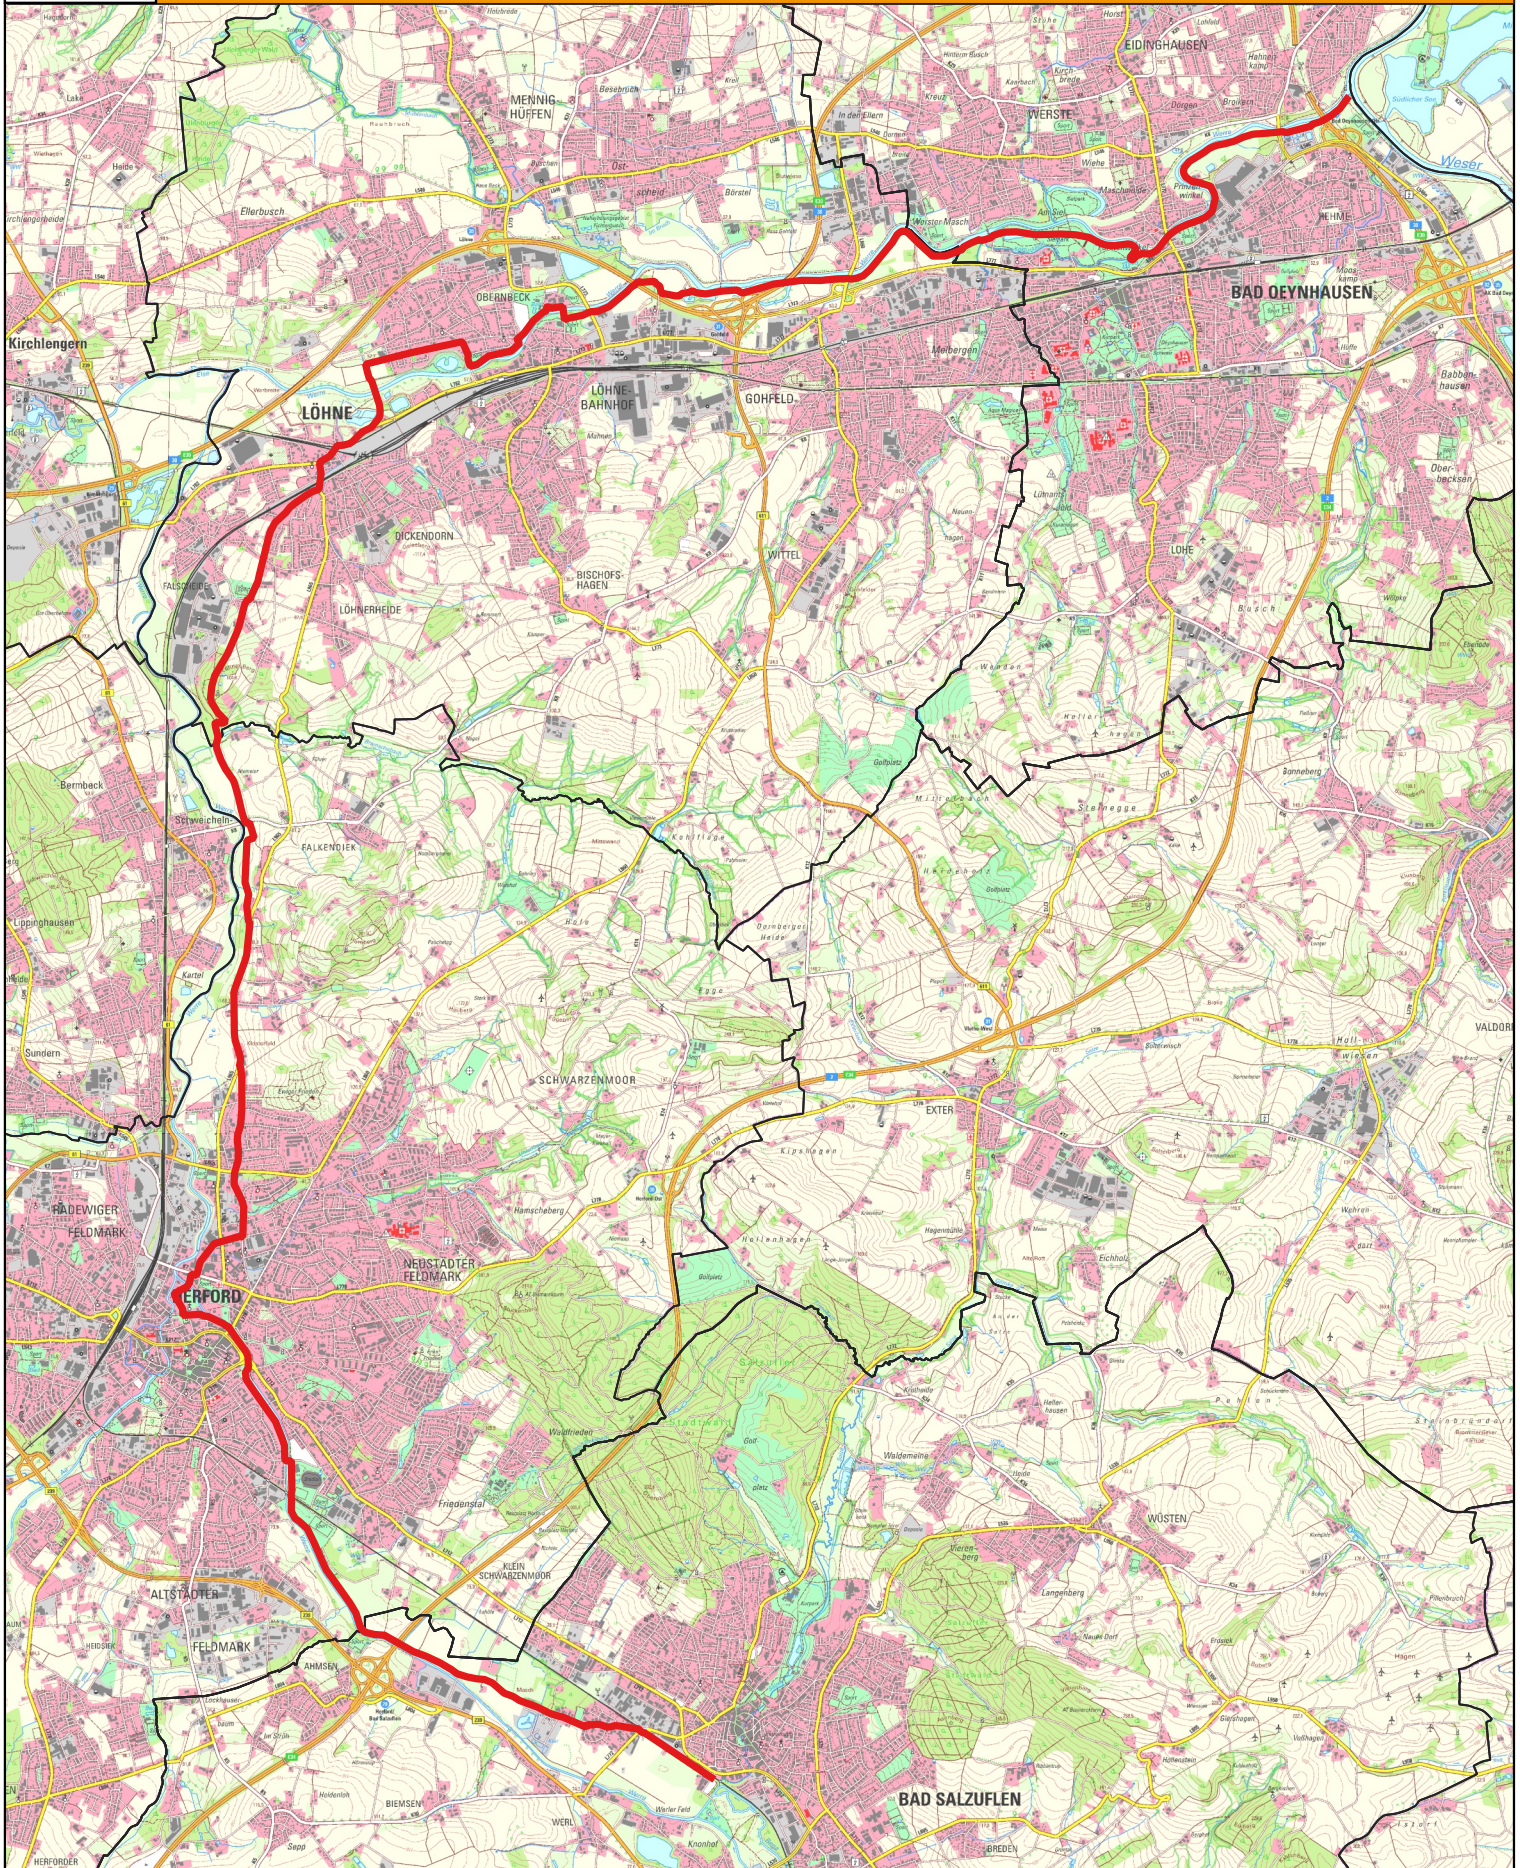

Werre-Radweg

Werre-Radweg - Fahrrad-Themenroute im Kreis Herford - 30 km

Übersichtskarte

Maßstab: 1:70.000

0 500 1.000 m

Geobasisdaten © Land NRW (2024):
Datenlizenz Deutschland – Zero – Version 2.0