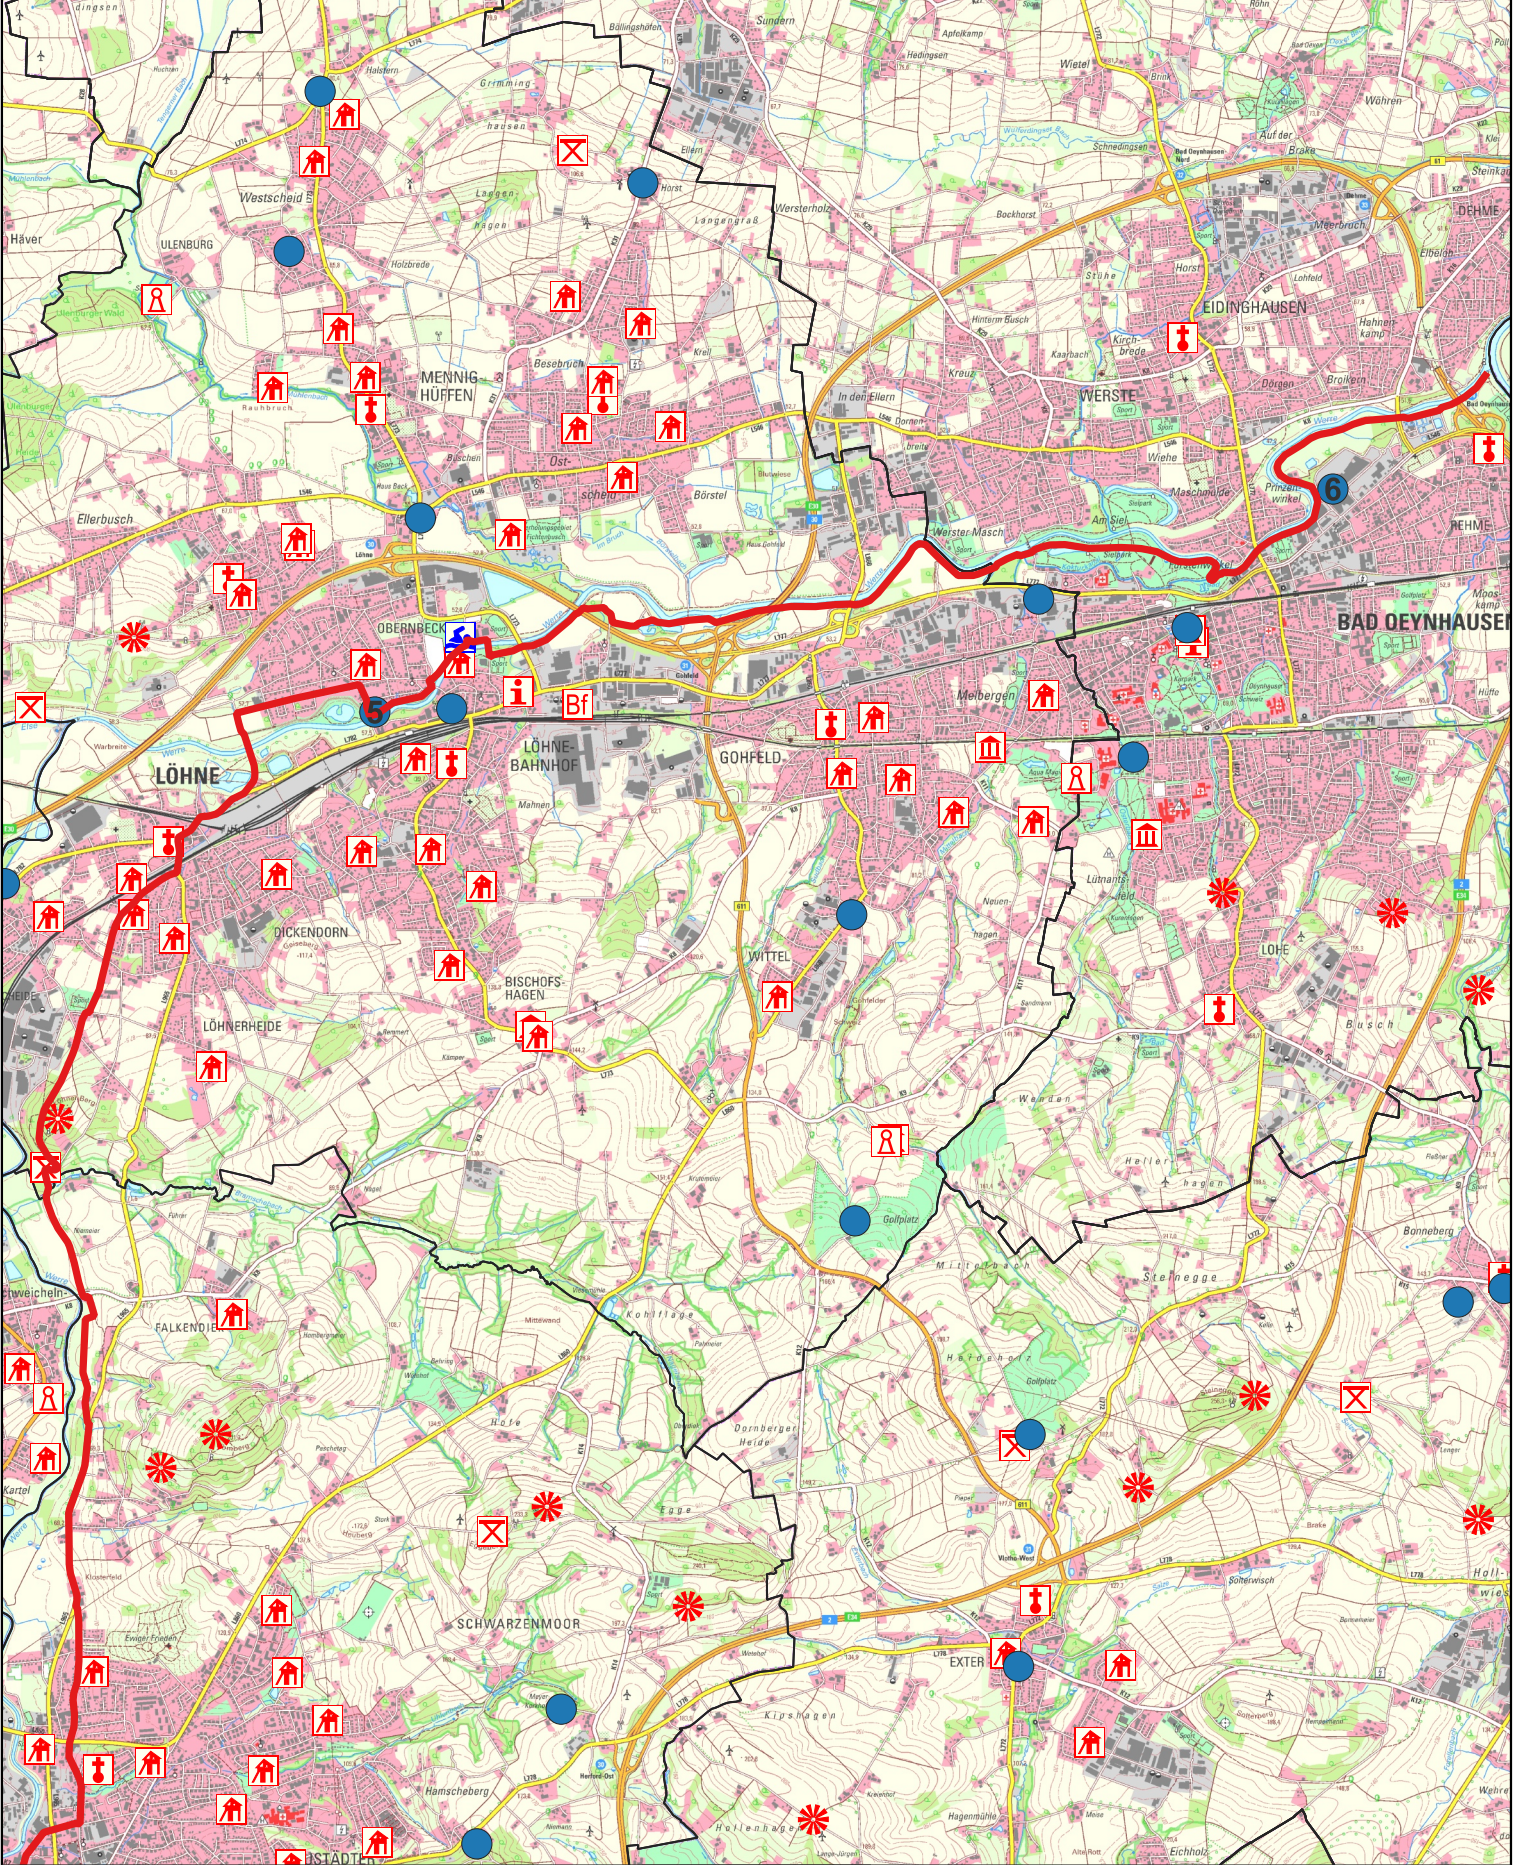

# Werre-Radweg - Fahrrad-Themenroute im Kreis Herford - 30 km

## Detail 2 - Löhne, Bad Oeynhausen

Werre-Radweg

Maßstab: 1:55.000

0 500 1.000 m

Geobasisdaten © Land NRW (2024):  
Datenlizenz Deutschland – Zero – Version 2.0