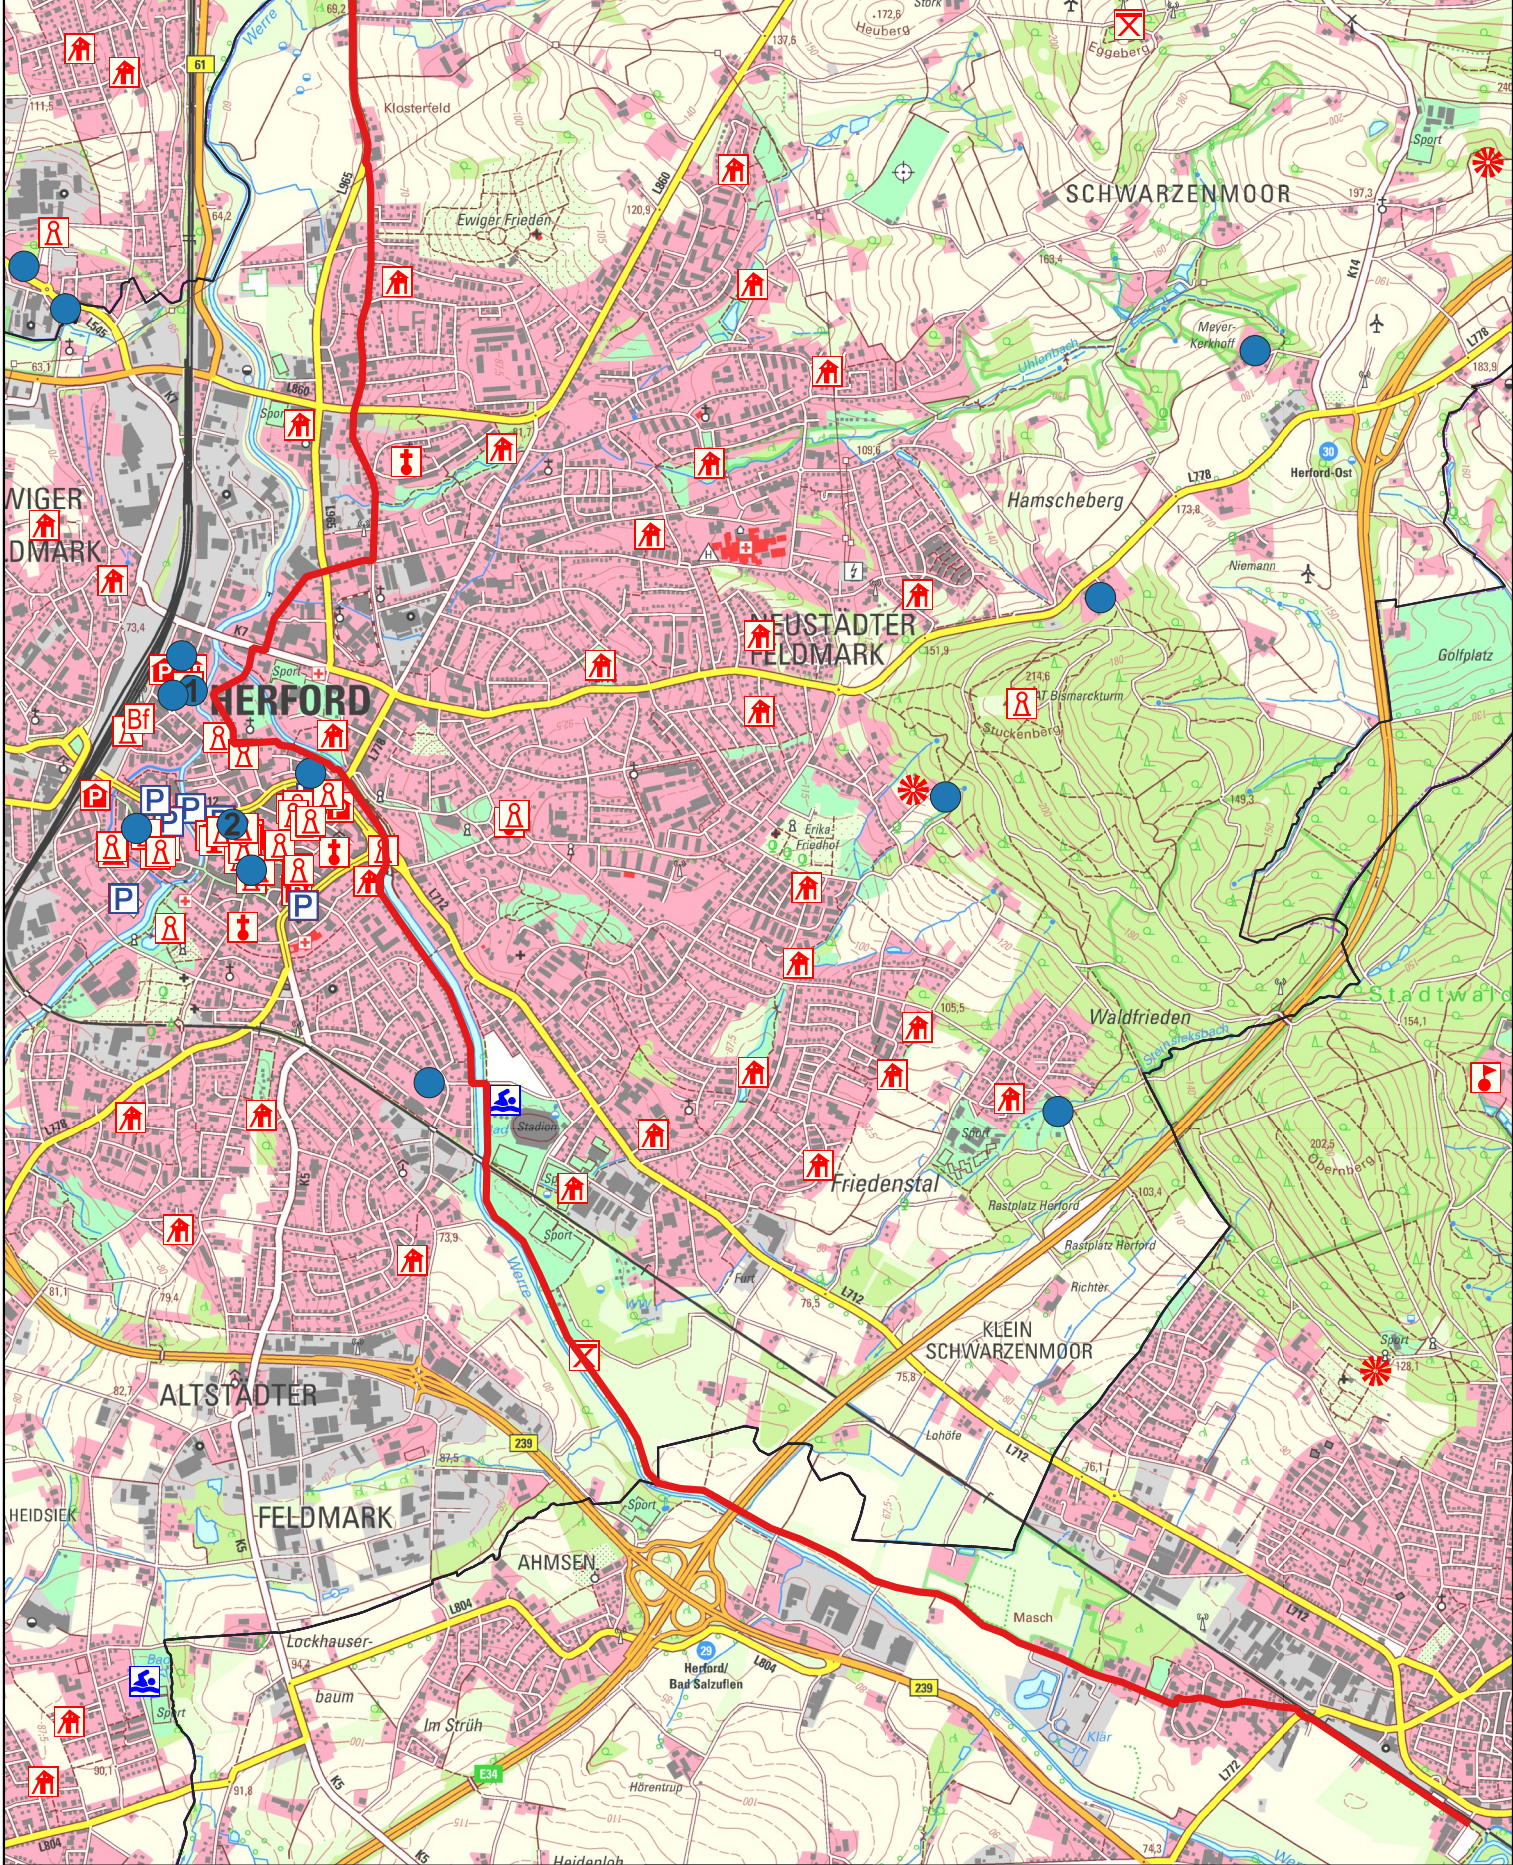

Werre-Radweg - Fahrrad-Themenroute im Kreis Herford - 30 km

Detail 1 - Bad Salzuflen, Herford

Werre-Radweg

Maßstab: 1:30.000

Geobasisdaten © Land NRW (2024):
Datenlizenz Deutschland – Zero – Version 2.0