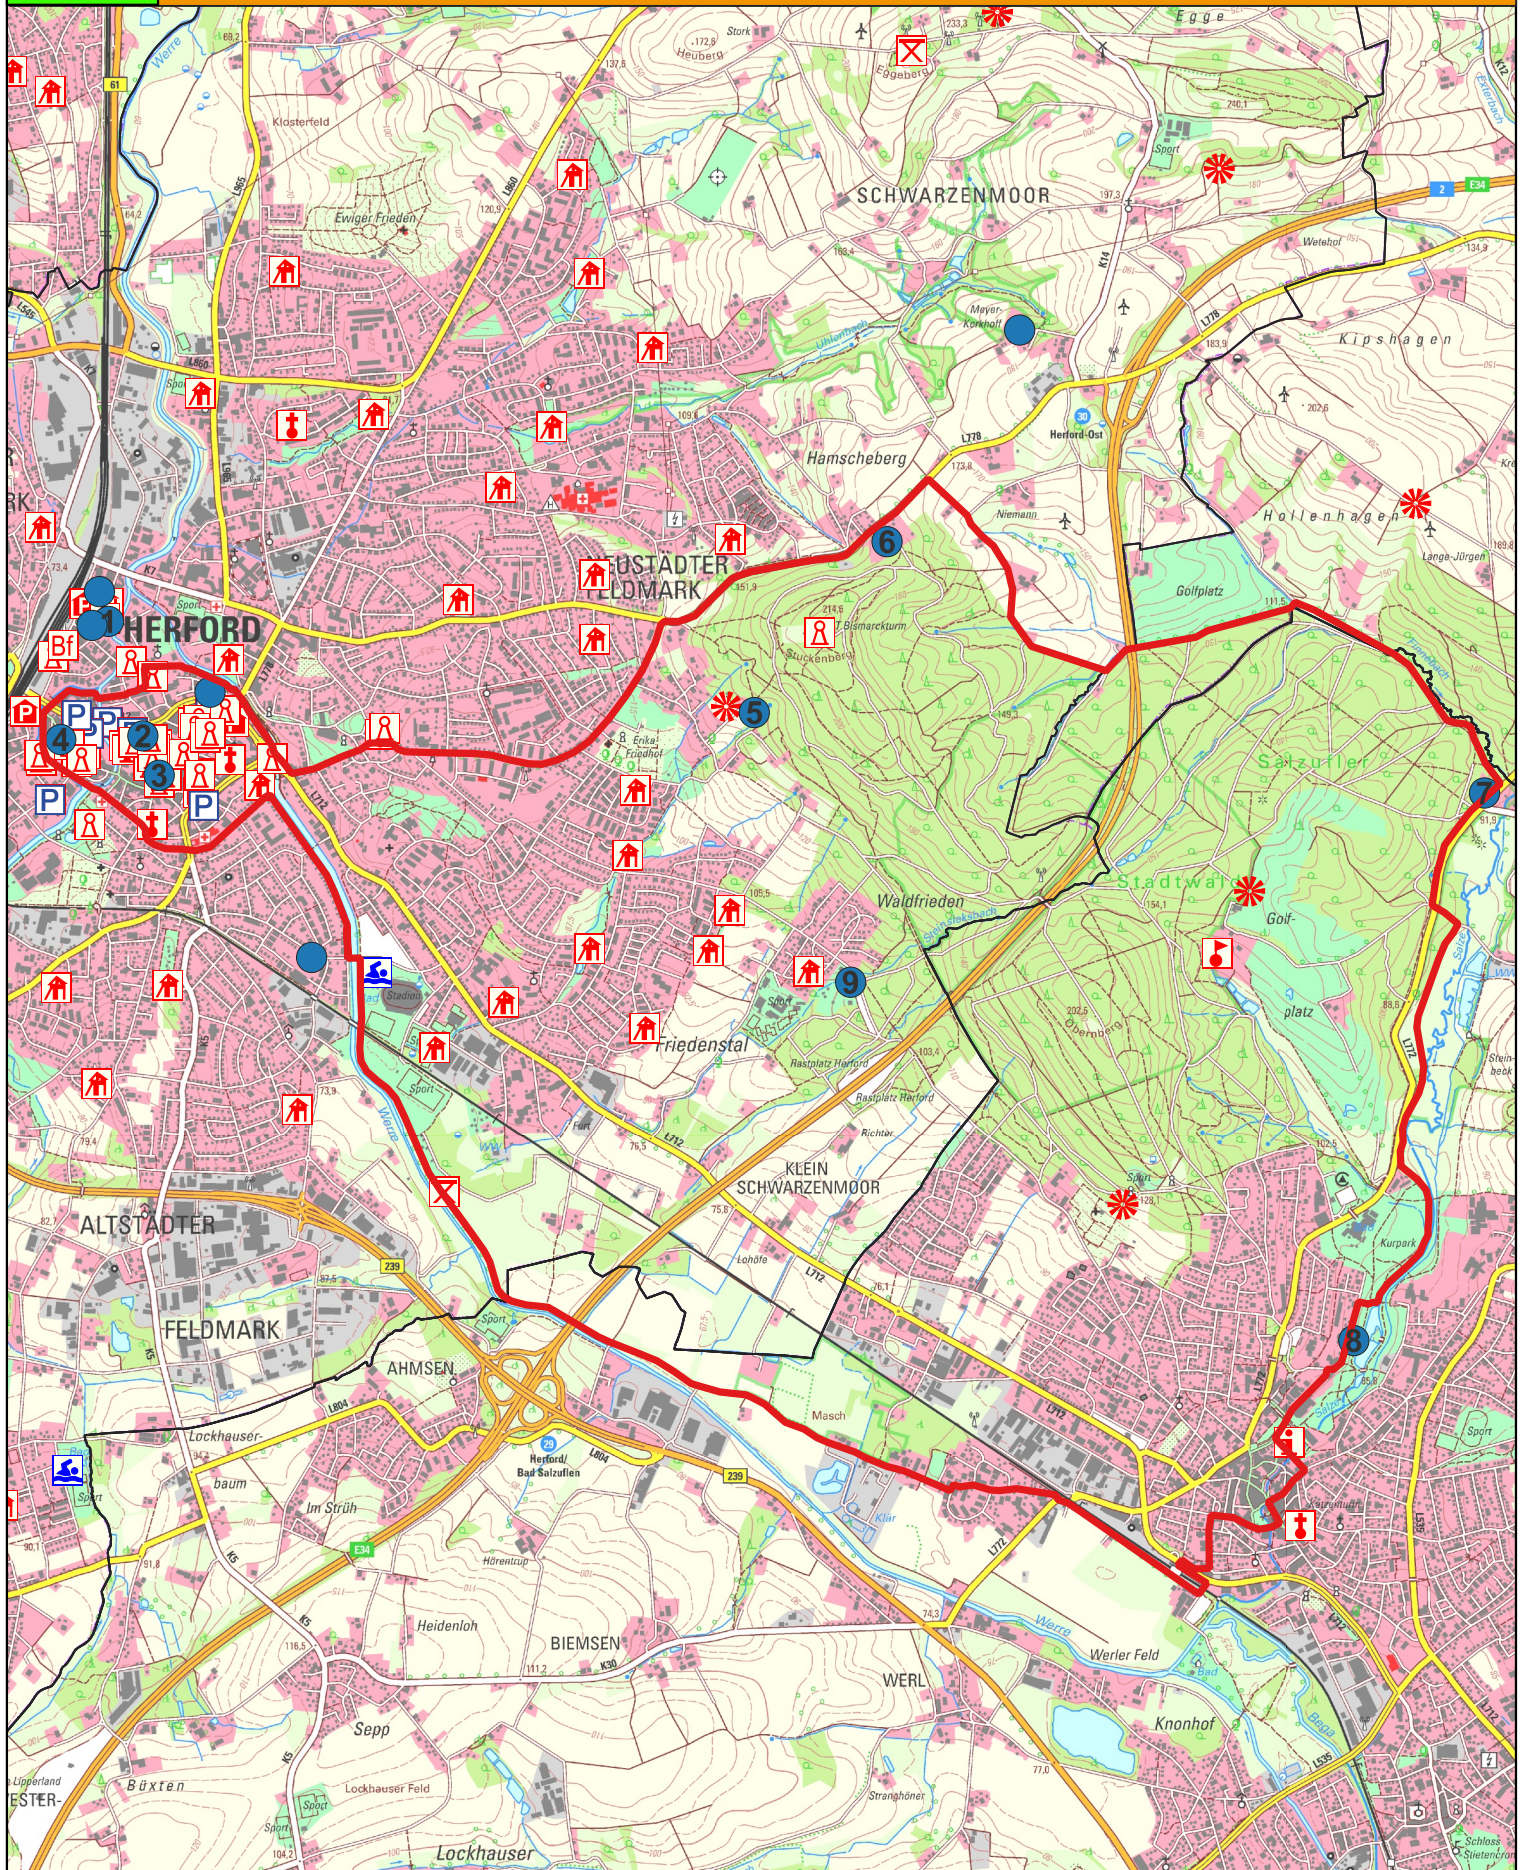

Wald & Wiesen Route - Fahrrad-Themenroute im Kreis Herford - 22 km

Maßstab: 1:35.000

0 500 1.000 m

Geobasisdaten © Land NRW (2024):
Datenlizenz Deutschland – Zero – Version 2.0