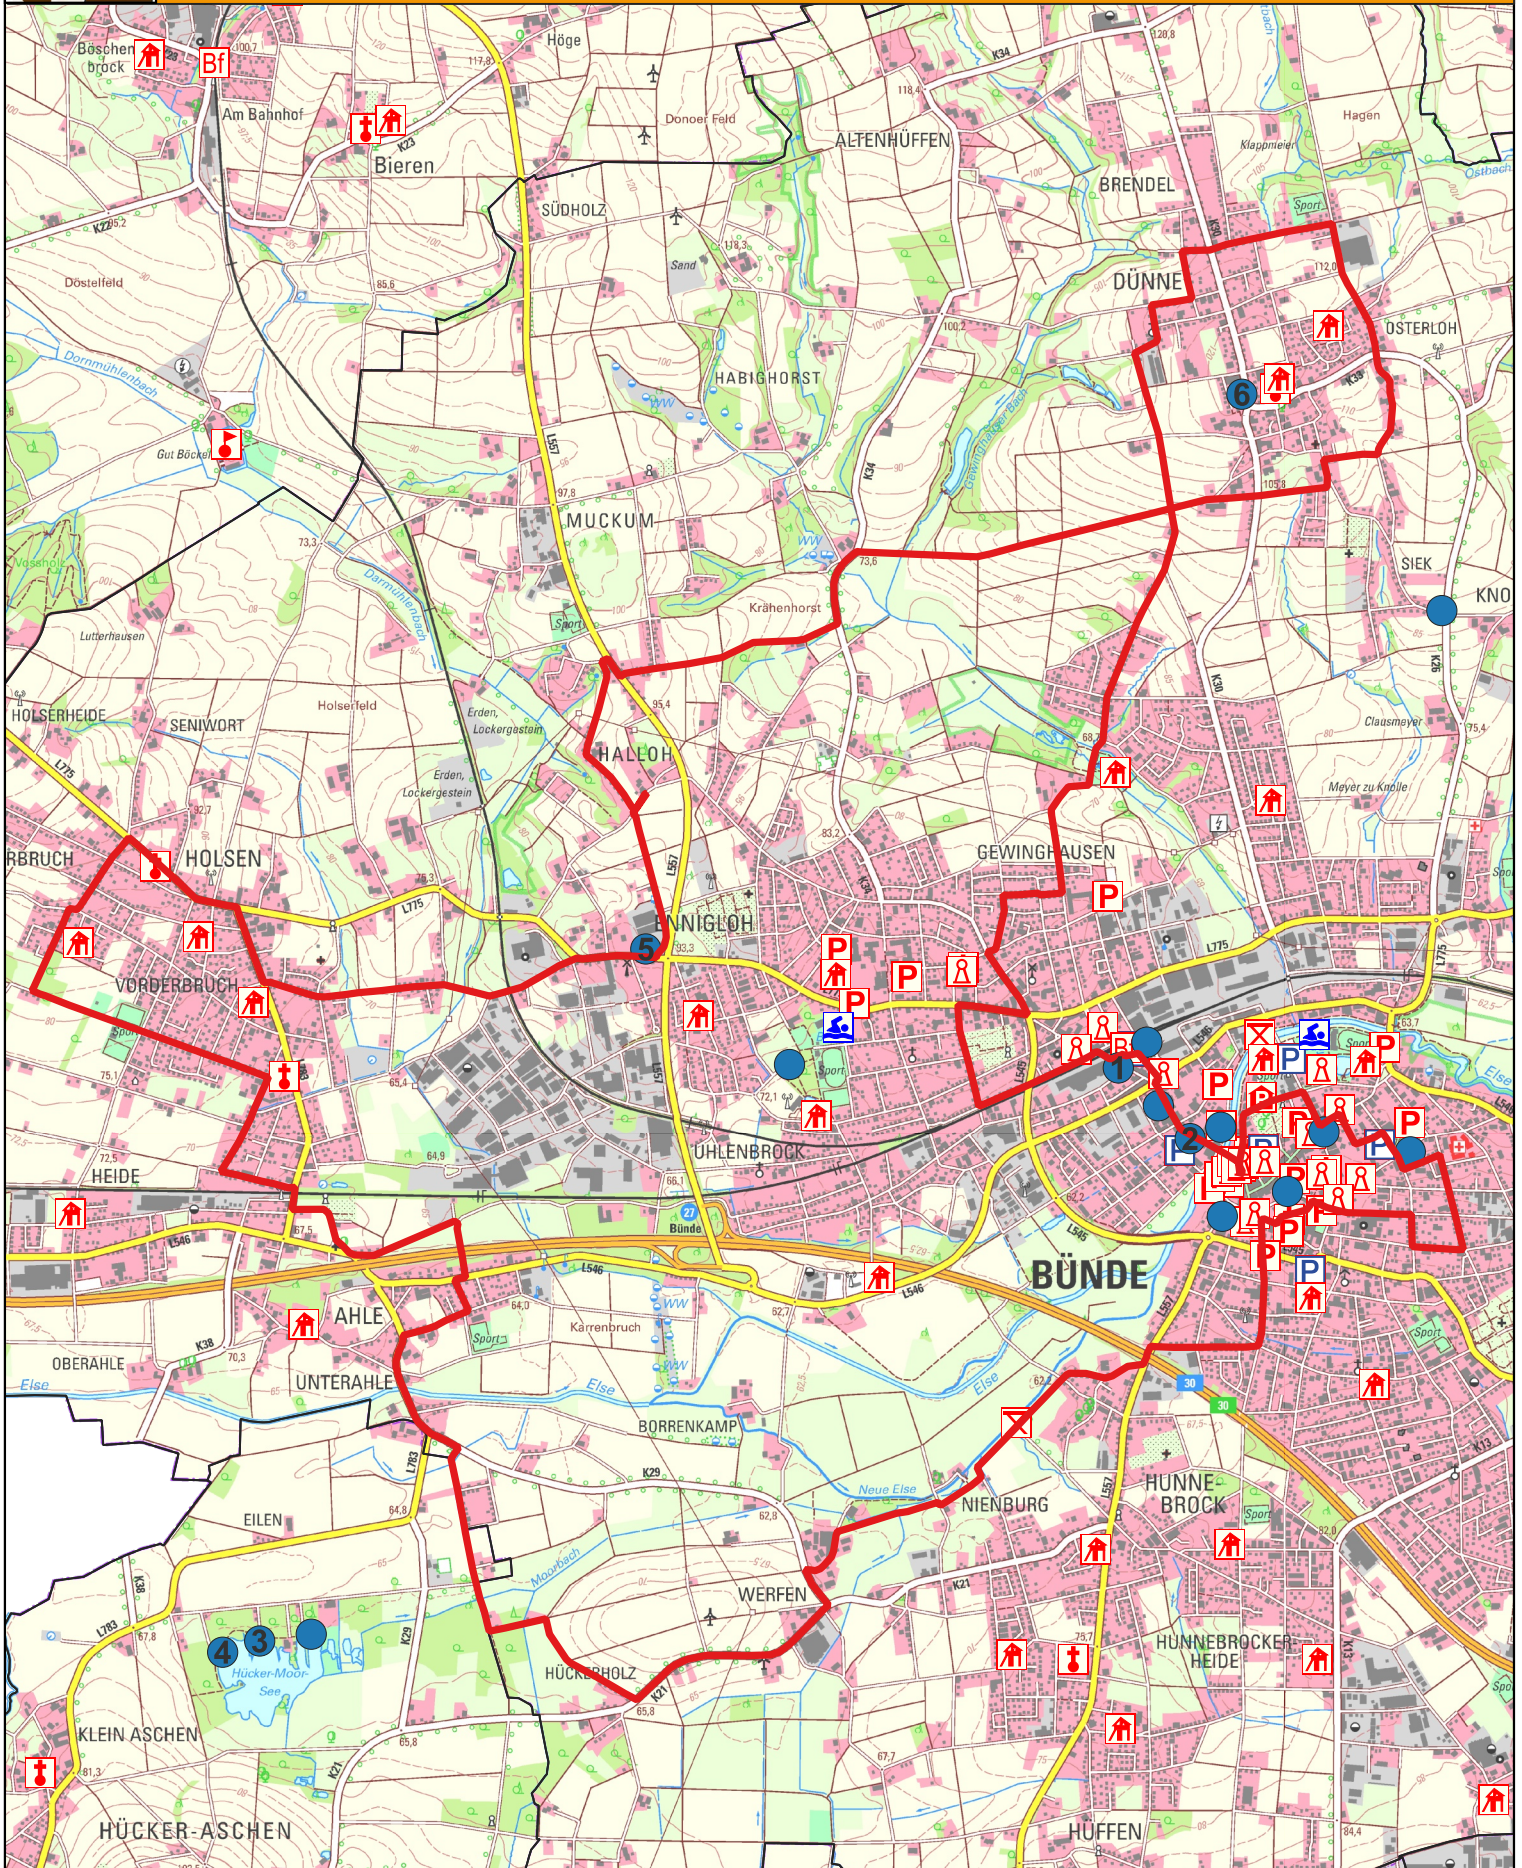

# Tabak-Radelroute Bünde- Fahrrad-Themenroute im Kreis Herford - 29 km

Maßstab: 1:32.000

0 500 1.000 m

Geobasisdaten © Land NRW (2024):  
Datenlizenz Deutschland – Zero – Version 2.0