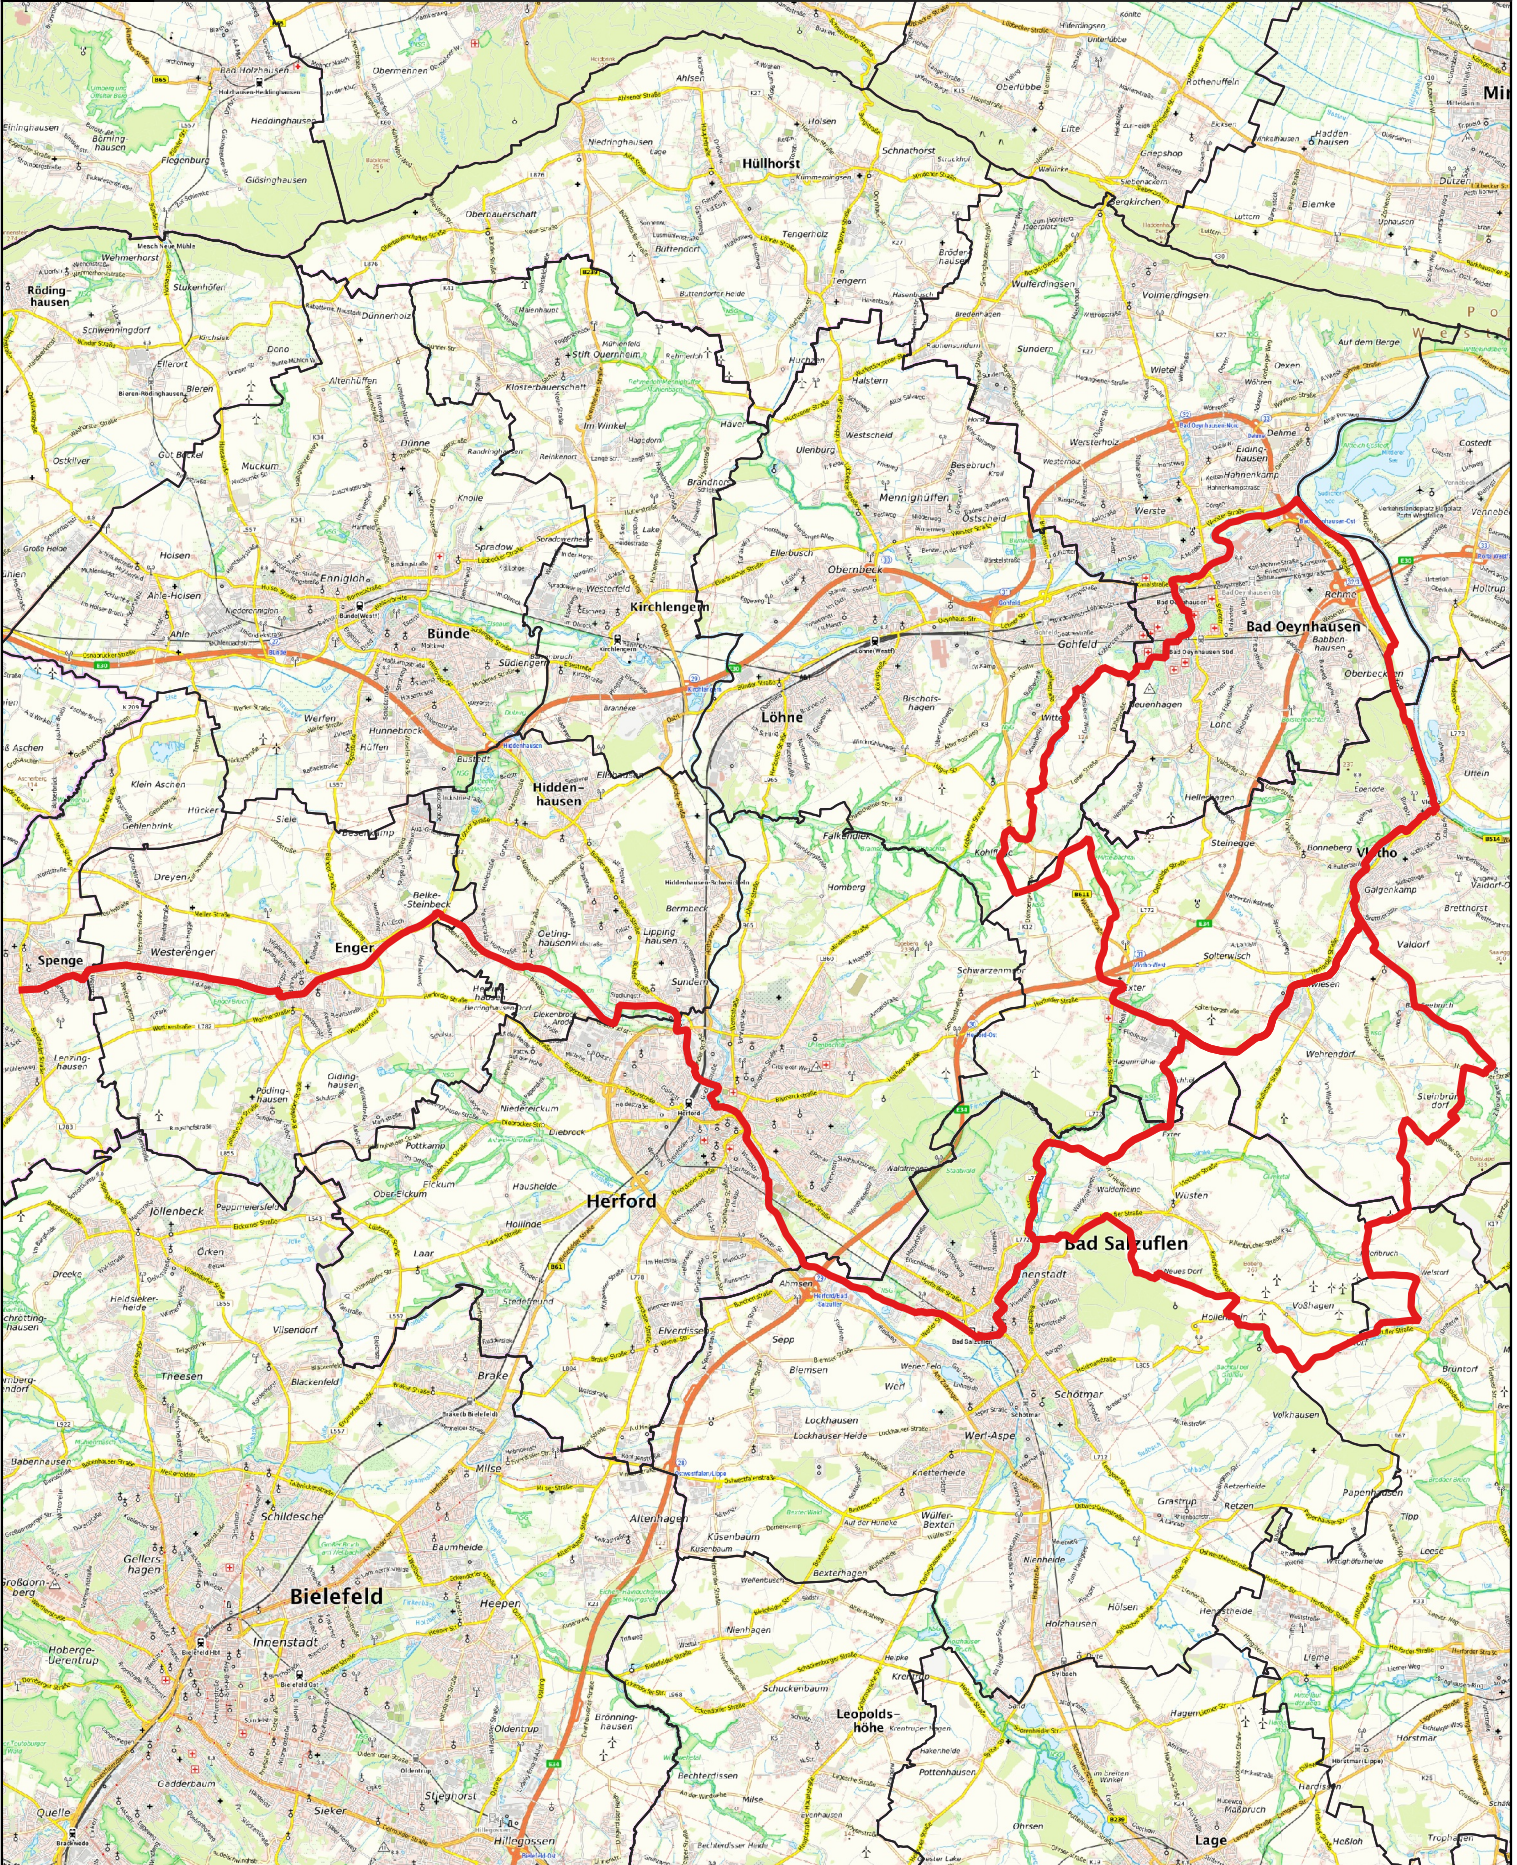

Soleweg - Fahrrad-Themenrouten im Kreis Herford - 91 km

Übersichtskarte

0 2.000 4.000 m

Maßstab: 1:140.000

Geobasisdaten © Land NRW (2024):
Datenlizenz Deutschland – Zero – Version 2.0