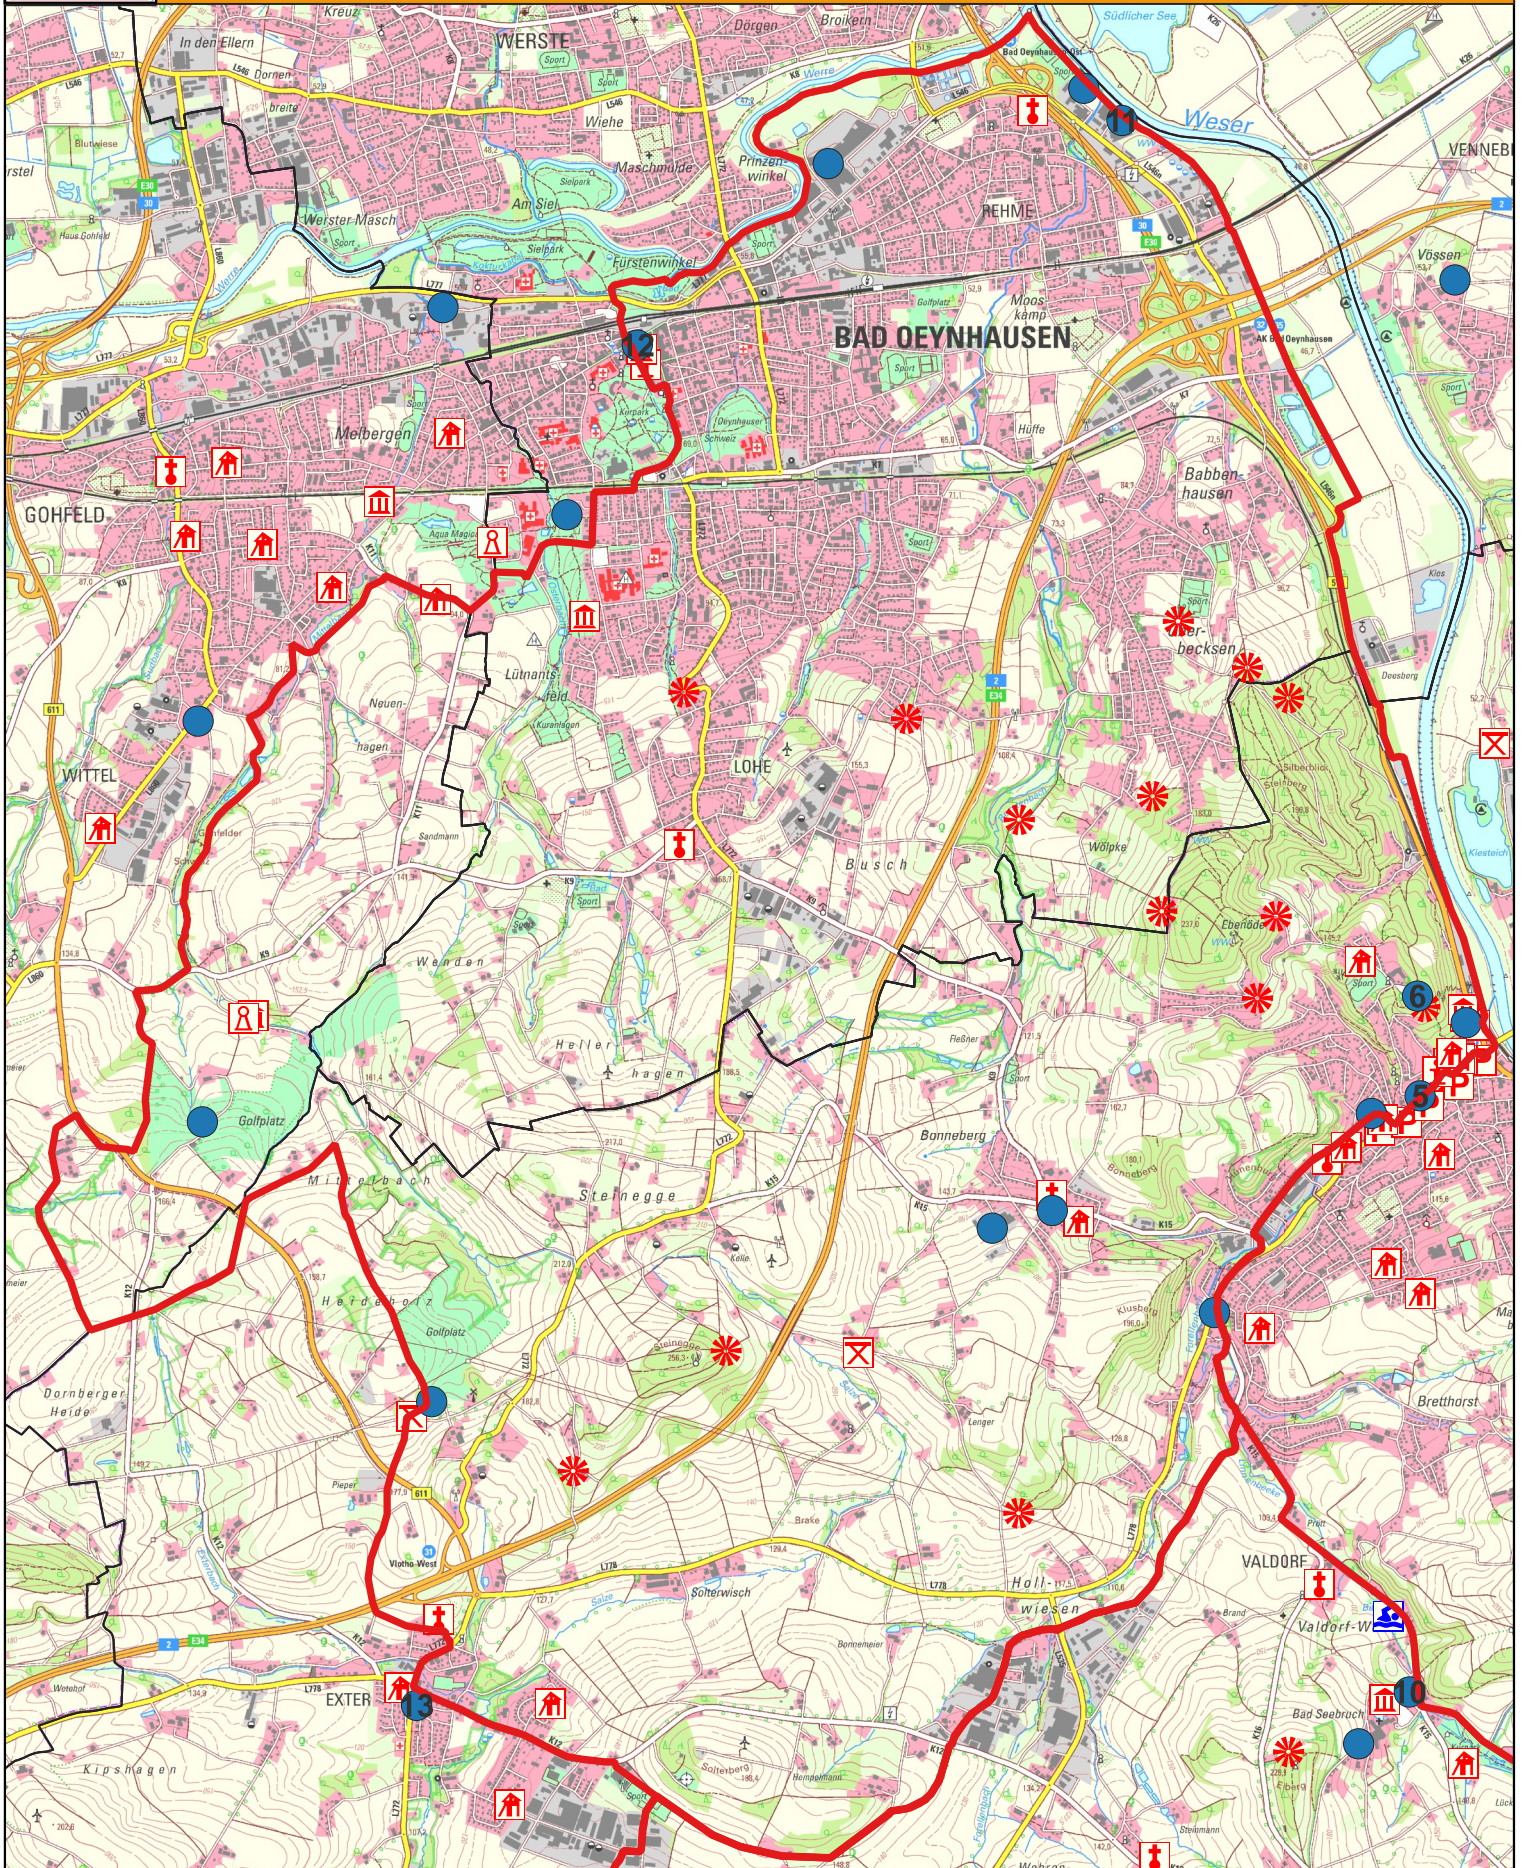

Soleweg - Fahrrad-Themenroute im Kreis Herford - 91 km

Detail 4 - Vlotho, Bad Oeynhausen, Löhne, Exter

Maßstab: 1:42.000

0 500 1.000 m

Geobasisdaten © Land NRW (2024):
Datenlizenz Deutschland – Zero – Version 2.0