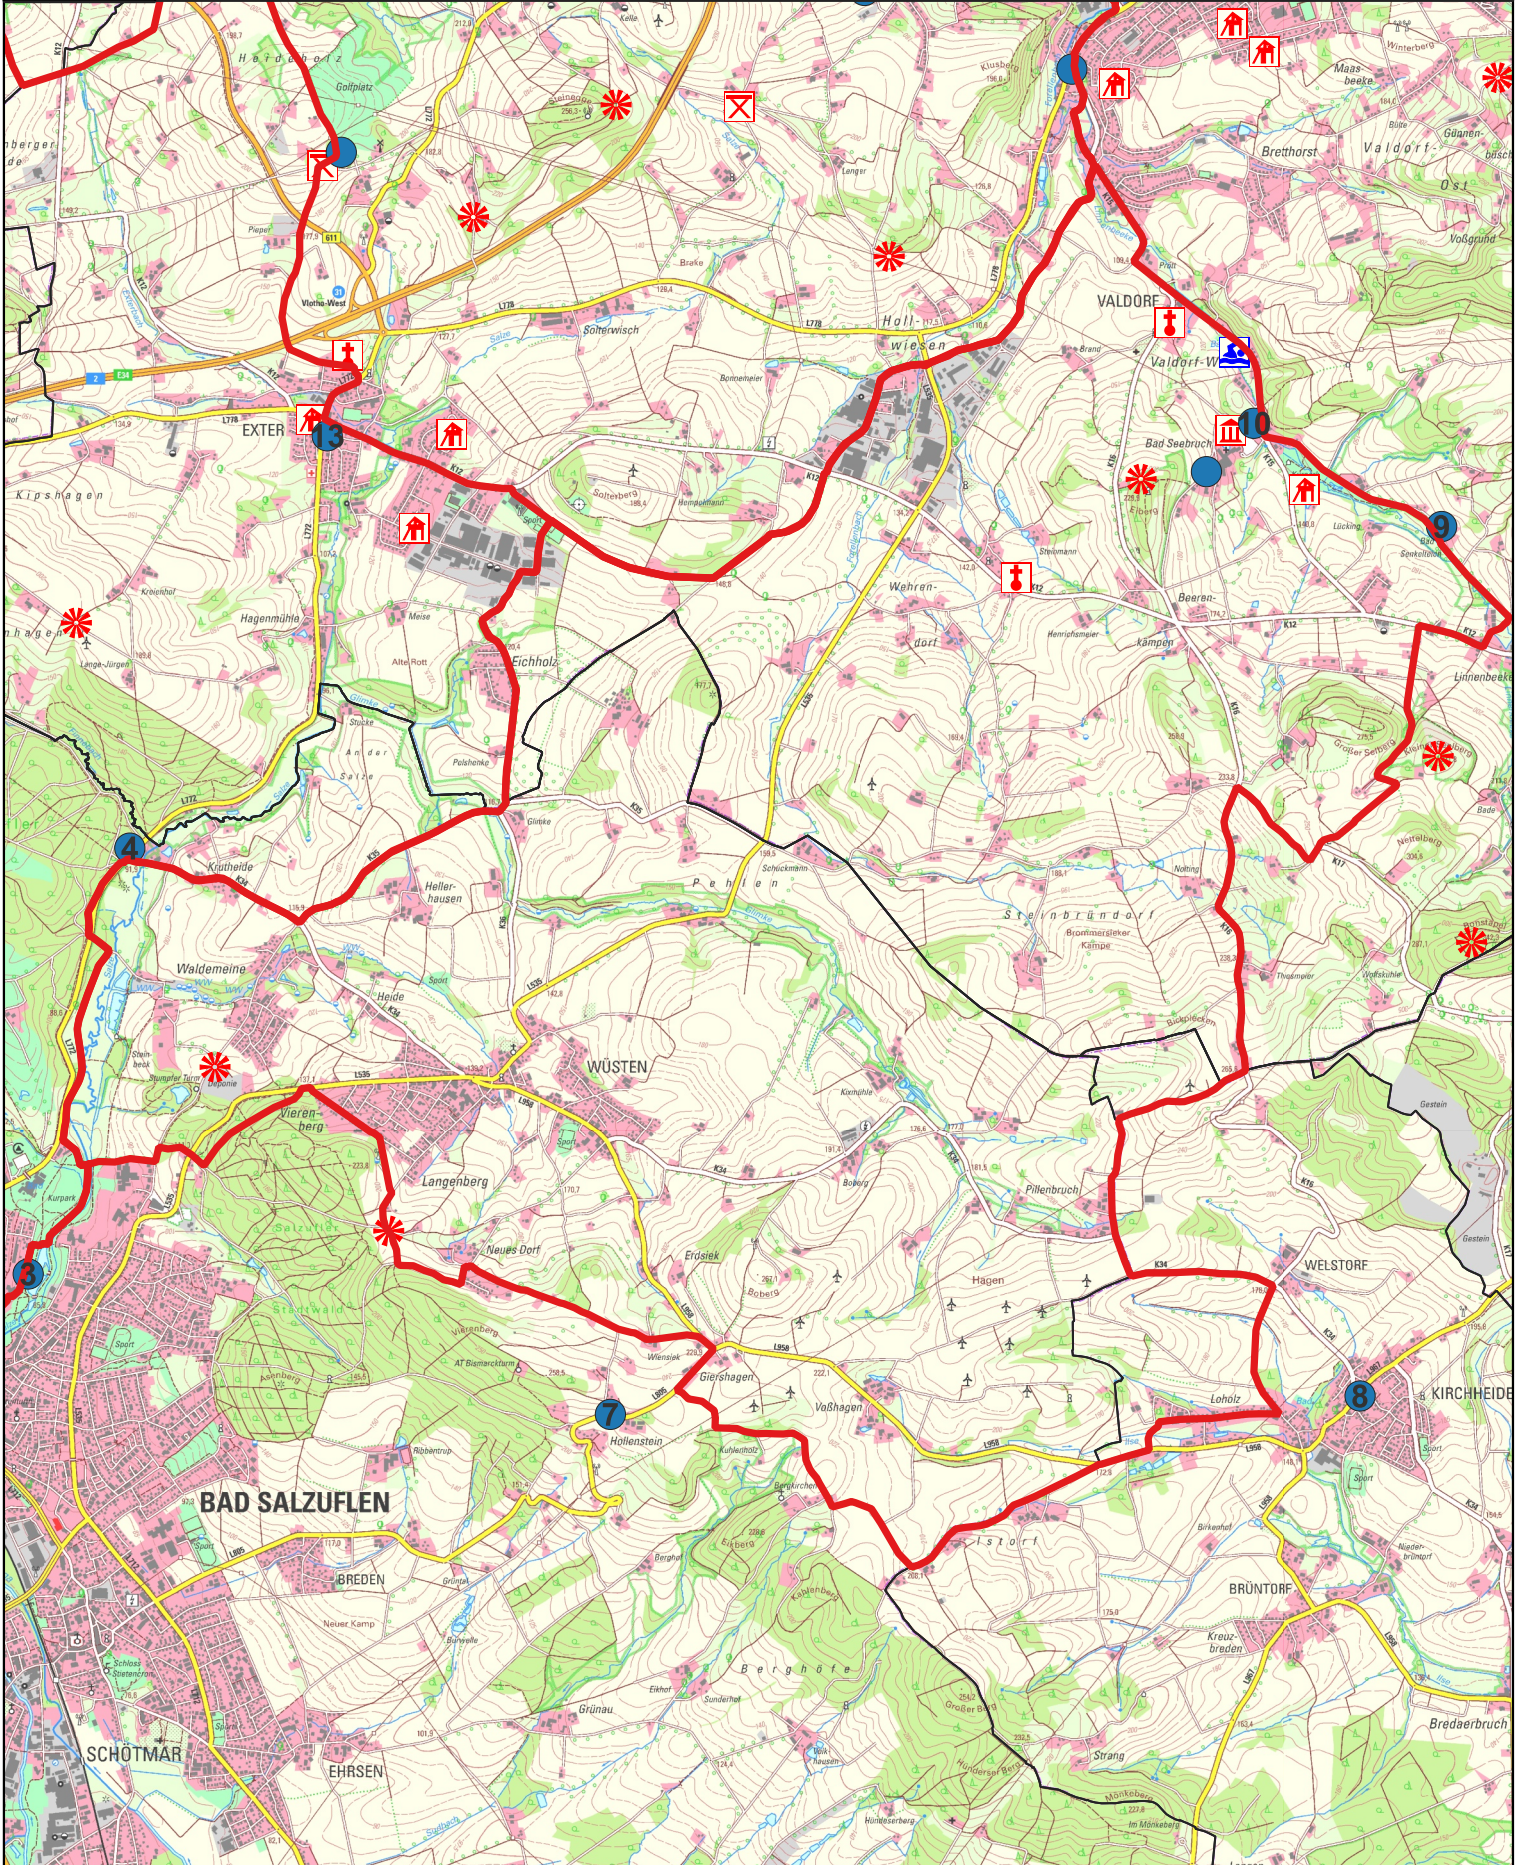

Soleweg - Fahrrad-Themenroute im Kreis Herford - 91 km

Detail 3 - Bad Salzuflen, Vlotho

Maßstab: 1:45.000

0 500 1.000 m

Geobasisdaten © Land NRW (2024):
Datenlizenz Deutschland – Zero – Version 2.0