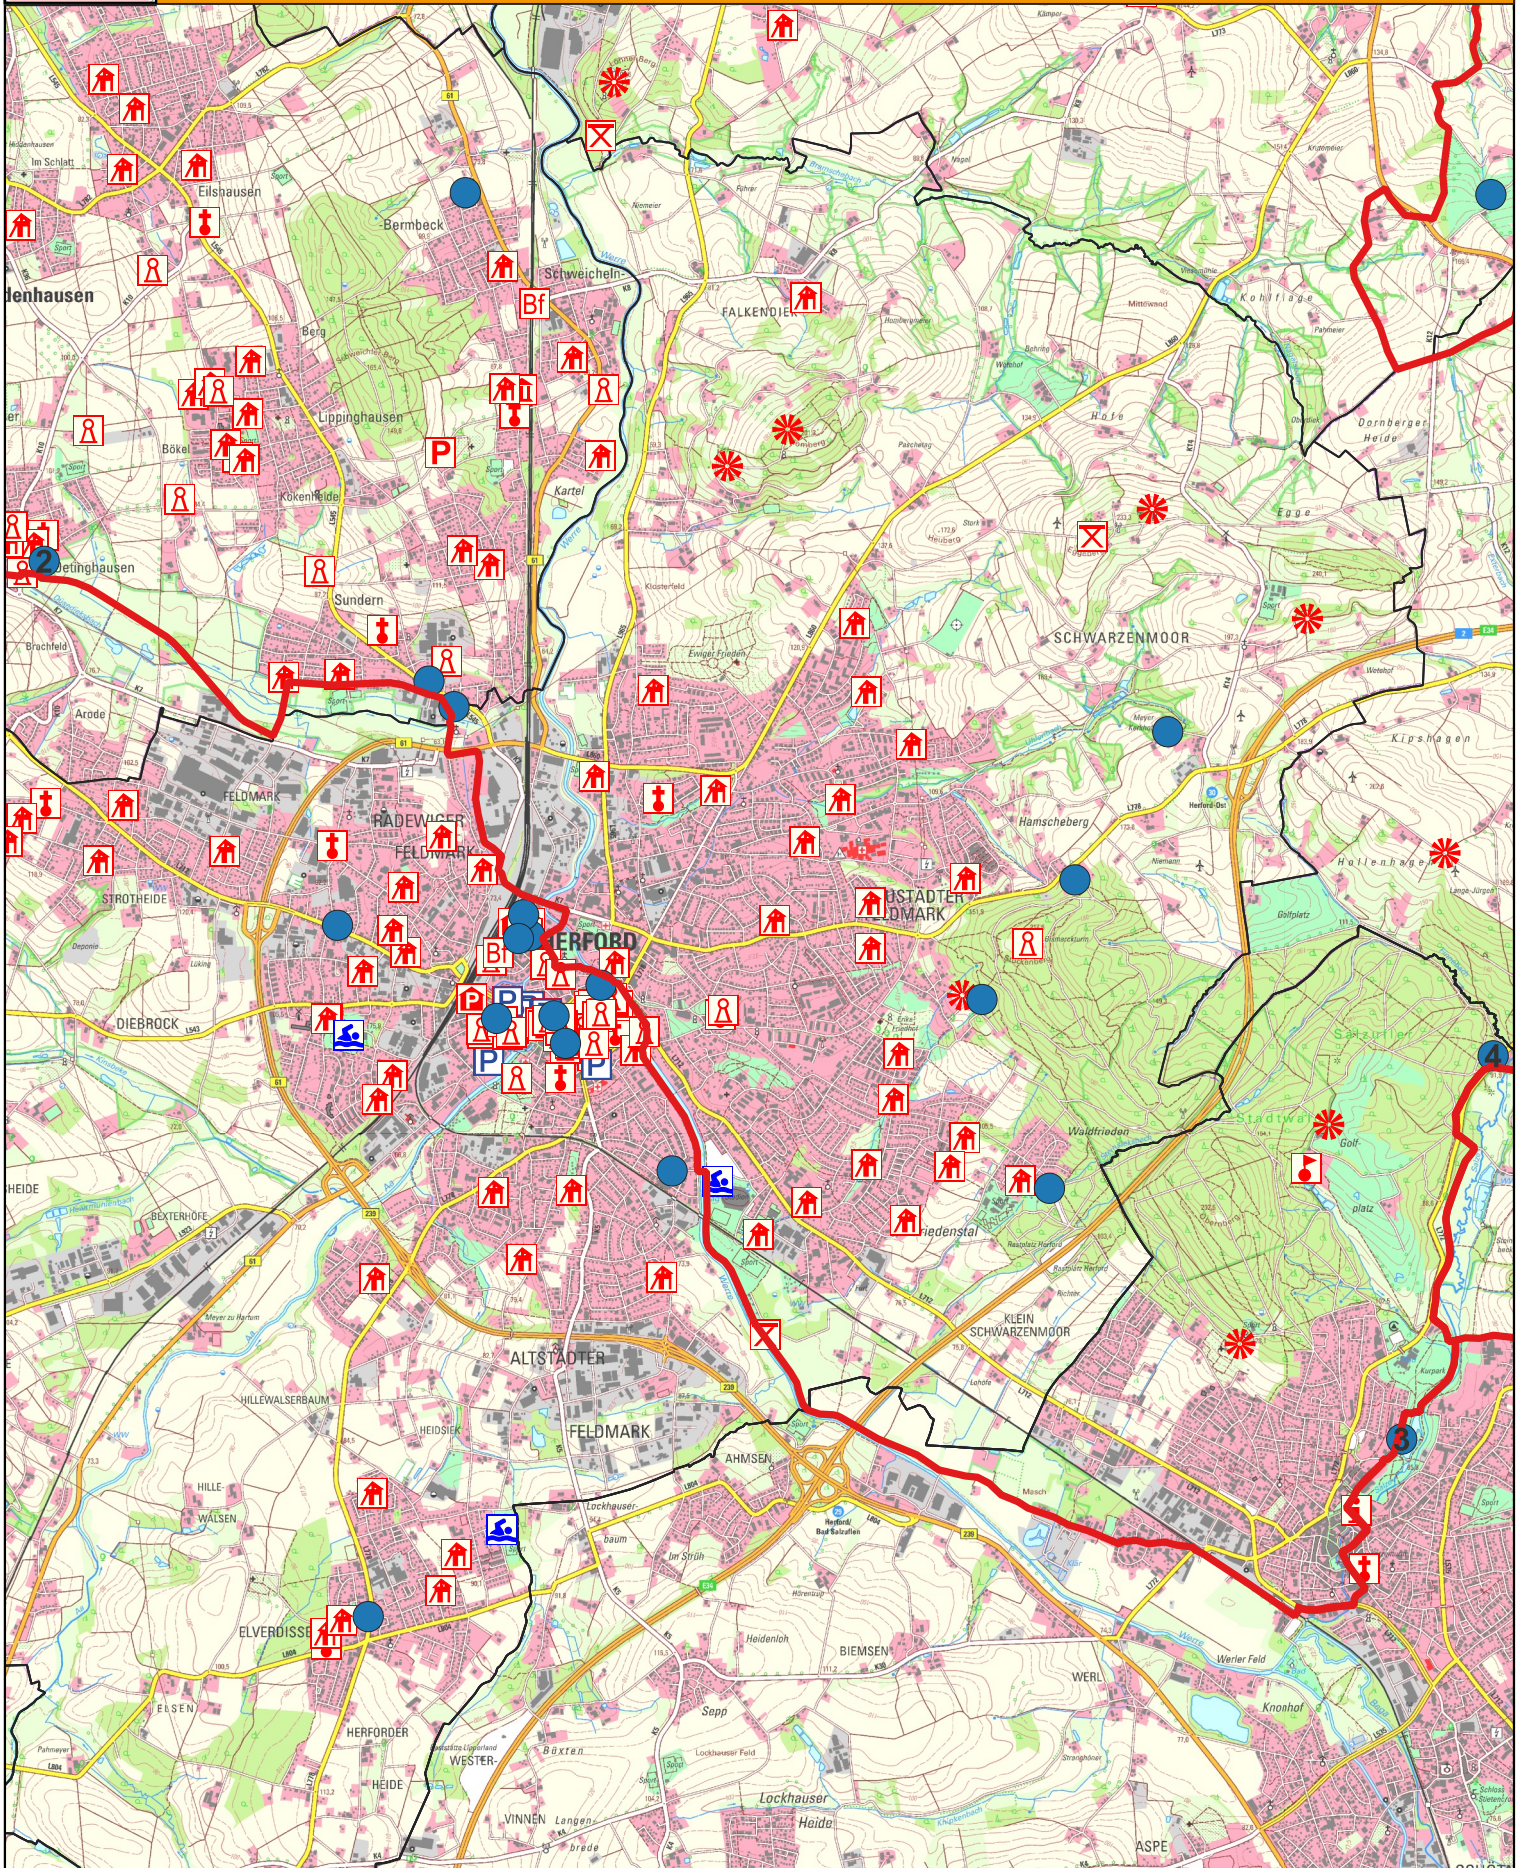

Soleweg - Fahrrad-Themenroute im Kreis Herford - 91 km

Detail 2 - Herford, Bad Salzuflen

Maßstab: 1:50.000

0 500 1.000 m

Geobasisdaten © Land NRW (2024):
Datenlizenz Deutschland – Zero – Version 2.0