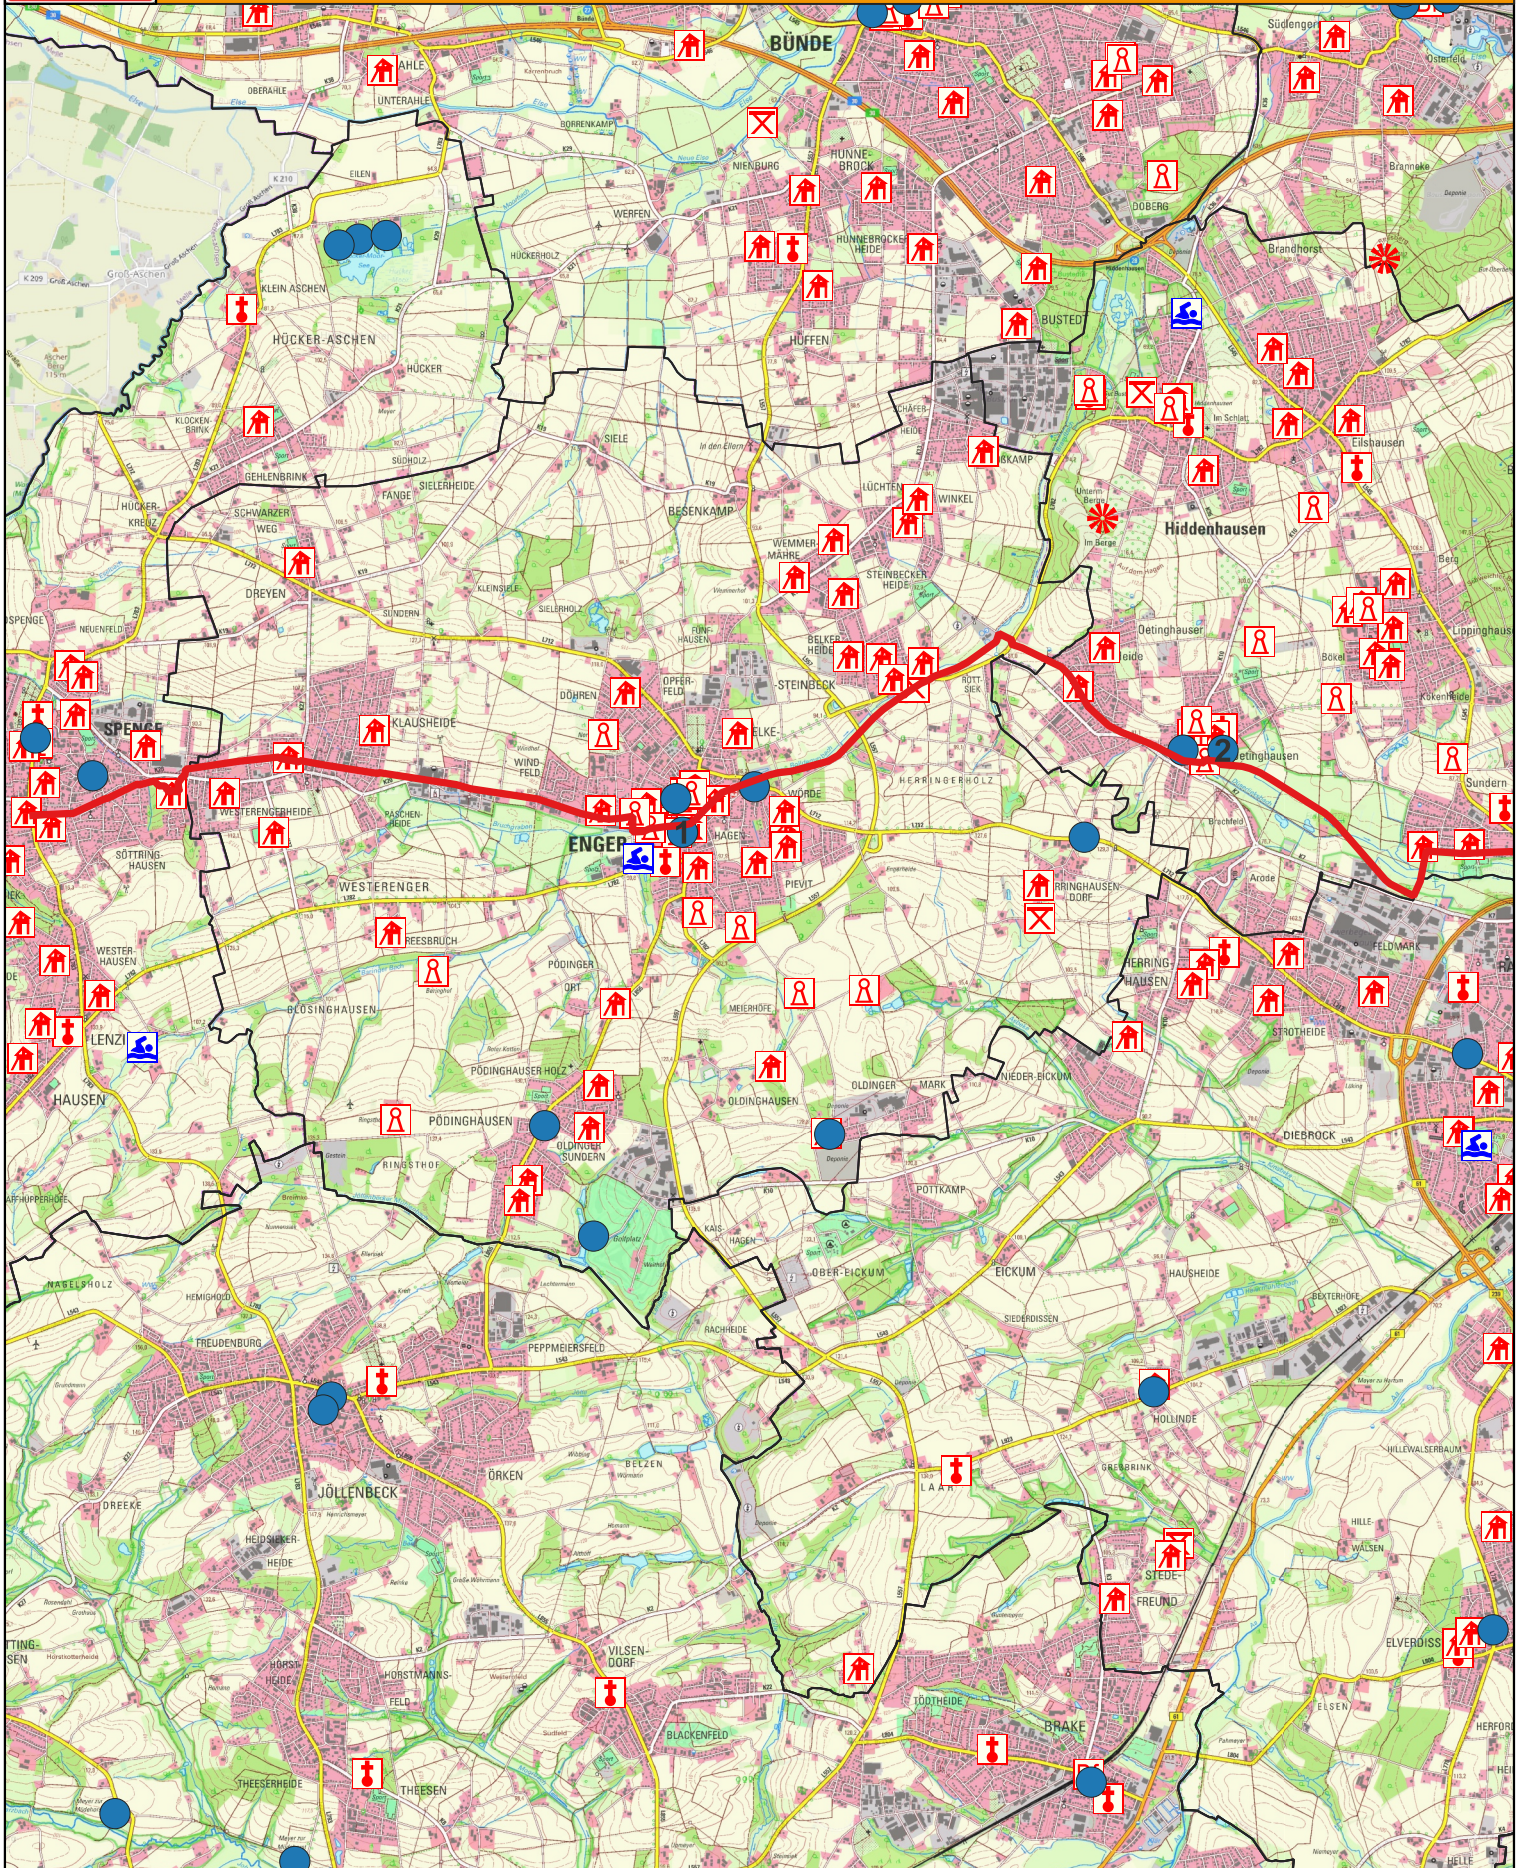

Soleweg - Fahrrad-Themenrouten im Kreis Herford - 91 km

Detail 1 - Spenge, Enger

Maßstab: 1:60.000

Geobasisdaten © Land NRW (2024):
Datenlizenz Deutschland – Zero – Version 2.0