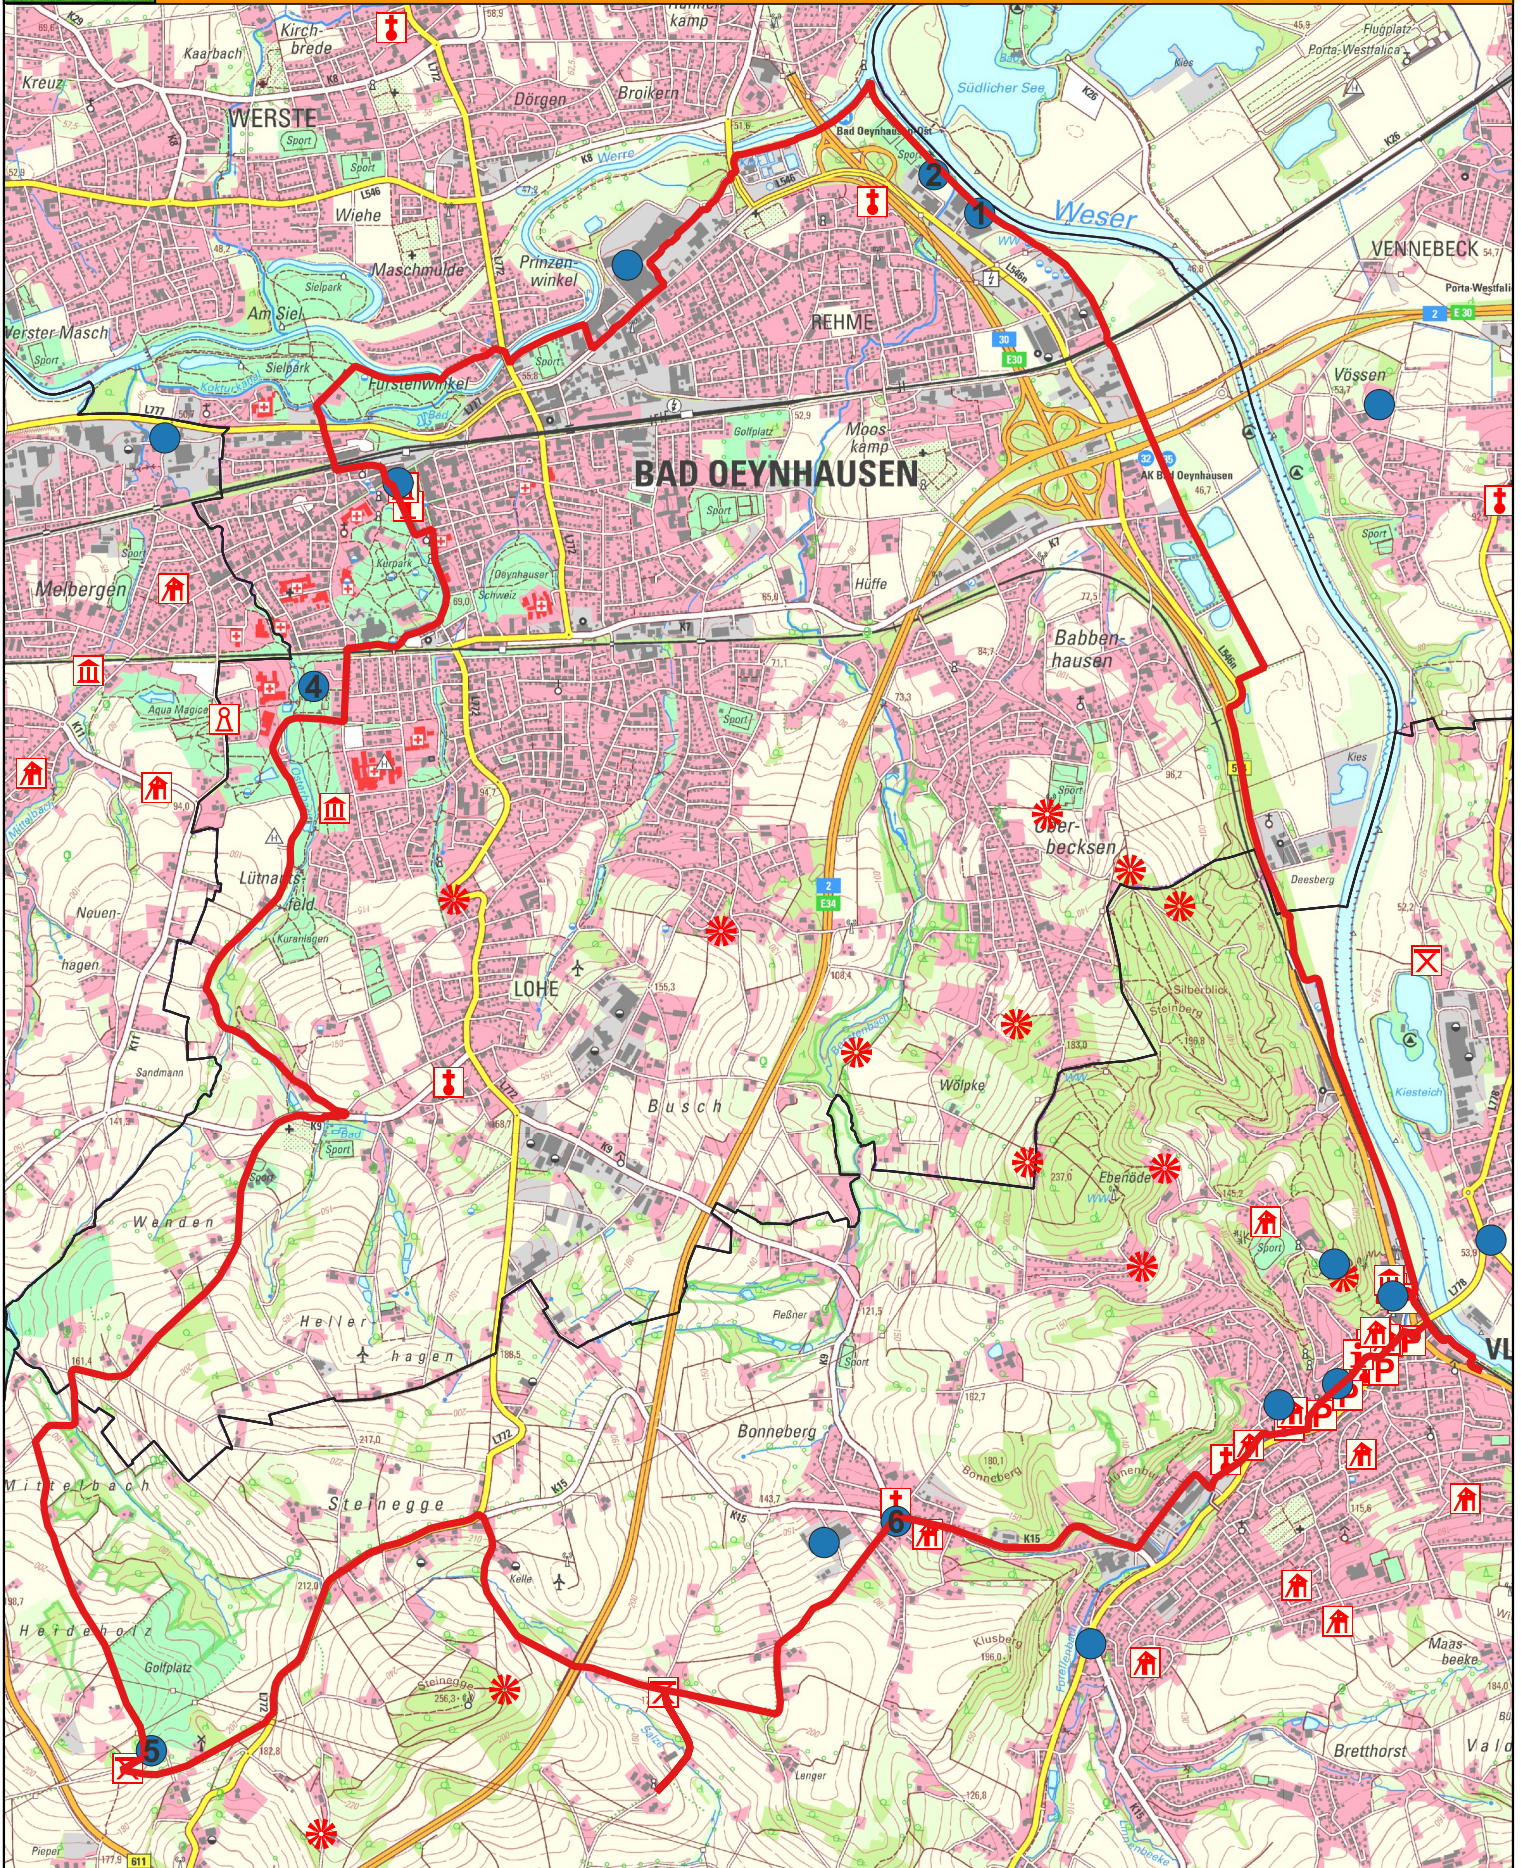

# RästelRadroute Vlotho - Fahrrad-Themenroute im Kreis Herford - 30 km

Maßstab: 1:35.000

Geobasisdaten © Land NRW (2024):  
Datenlizenz Deutschland – Zero – Version 2.0