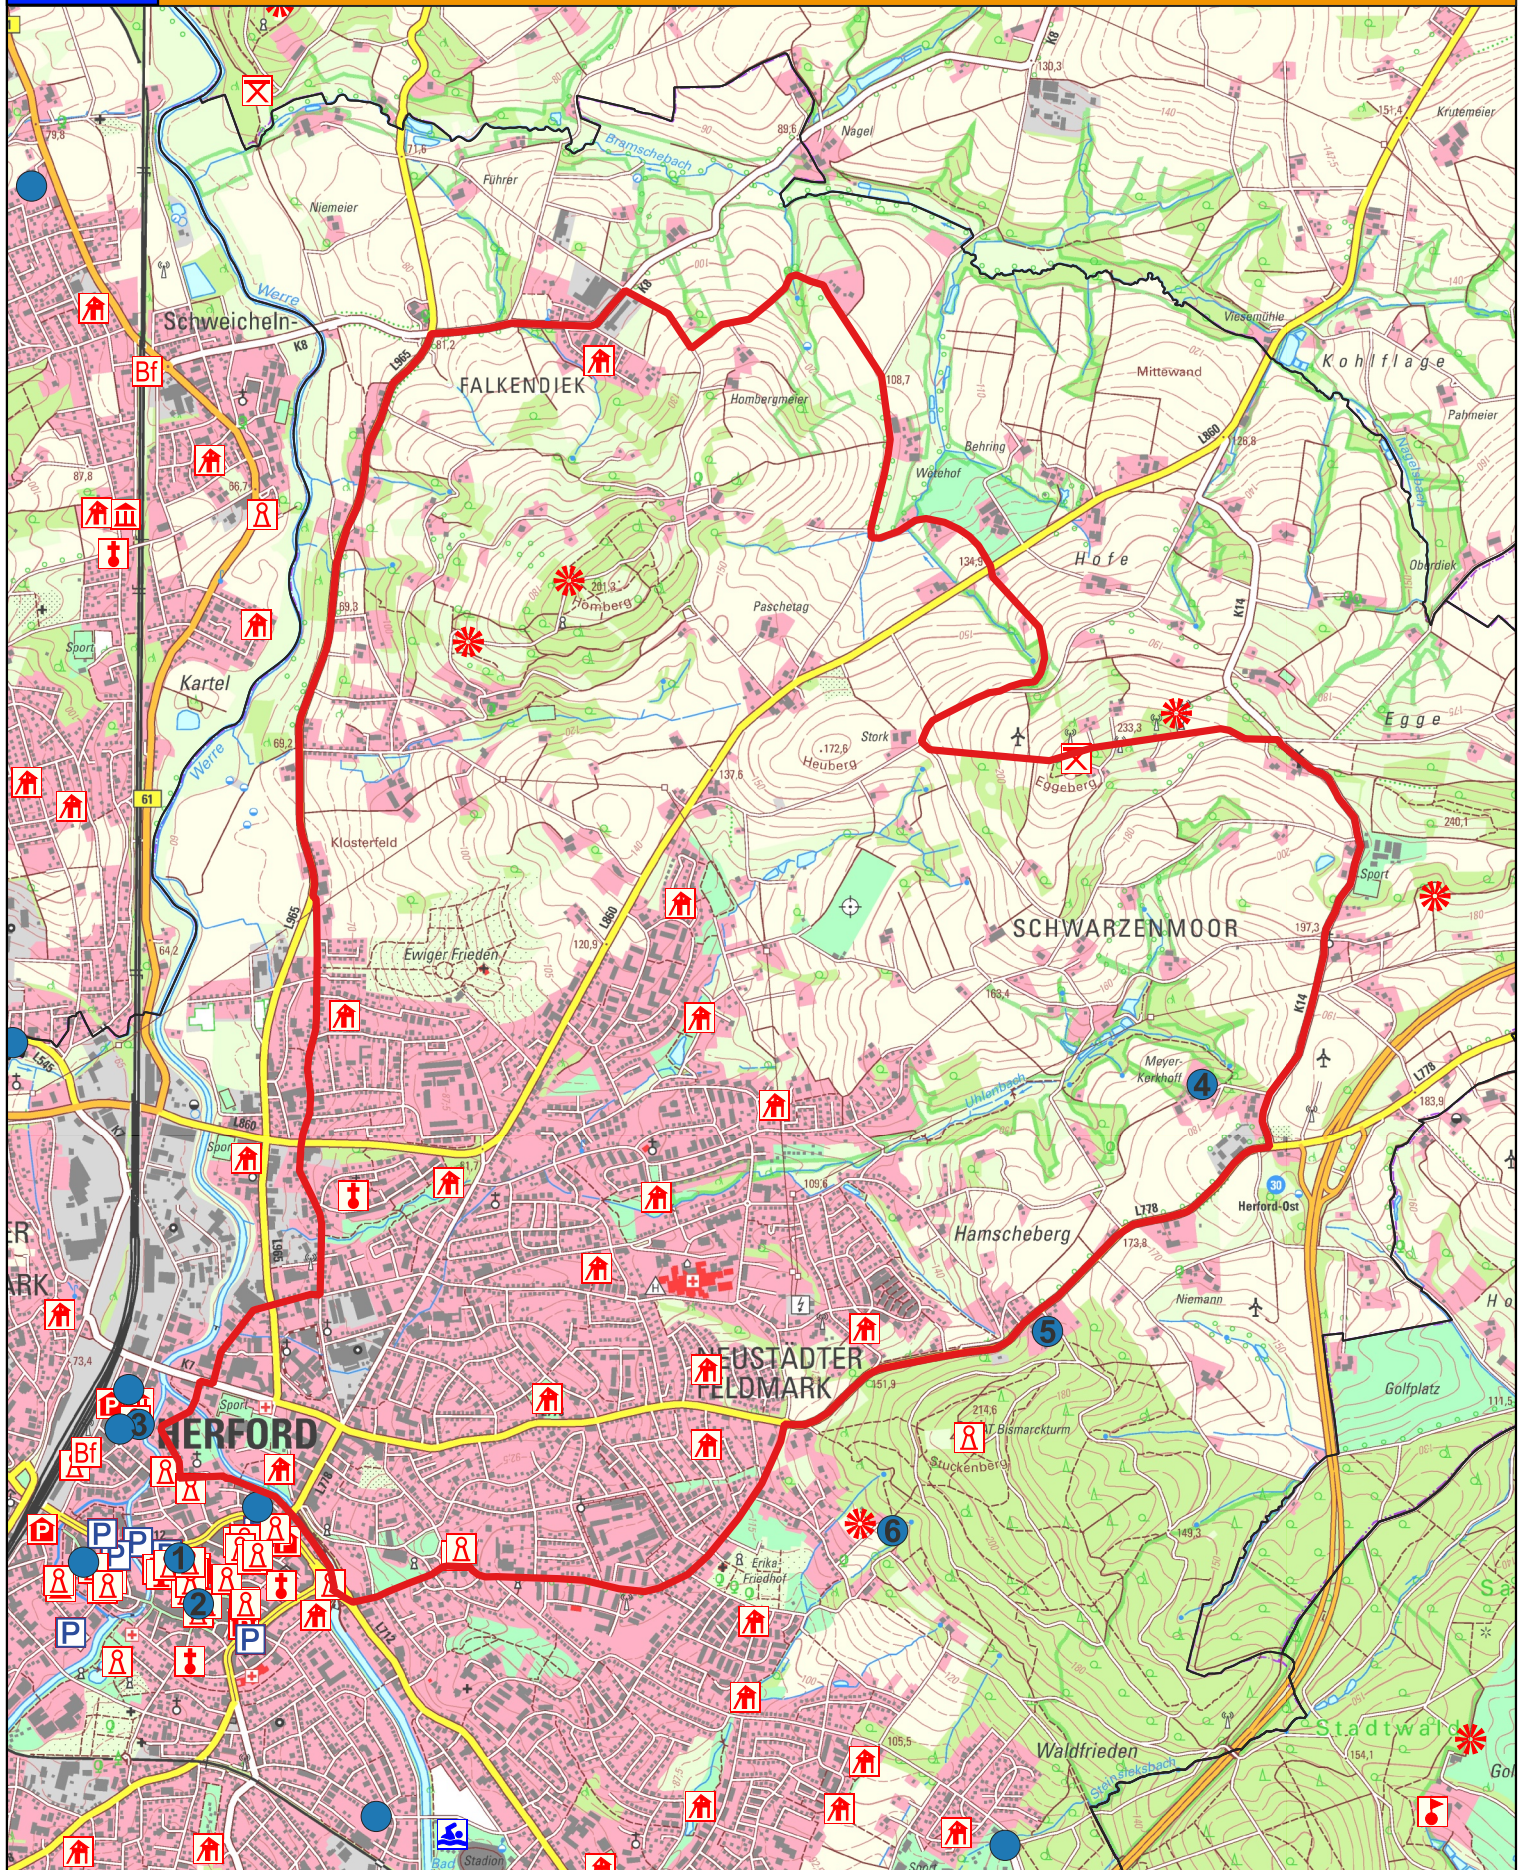

# Panoramamaroute - Fahrrad-Themenroute im Kreis Herford - 18,5 km

Maßstab: 1:30.000

Geobasisdaten © Land NRW (2024):  
Datenlizenz Deutschland – Zero – Version 2.0