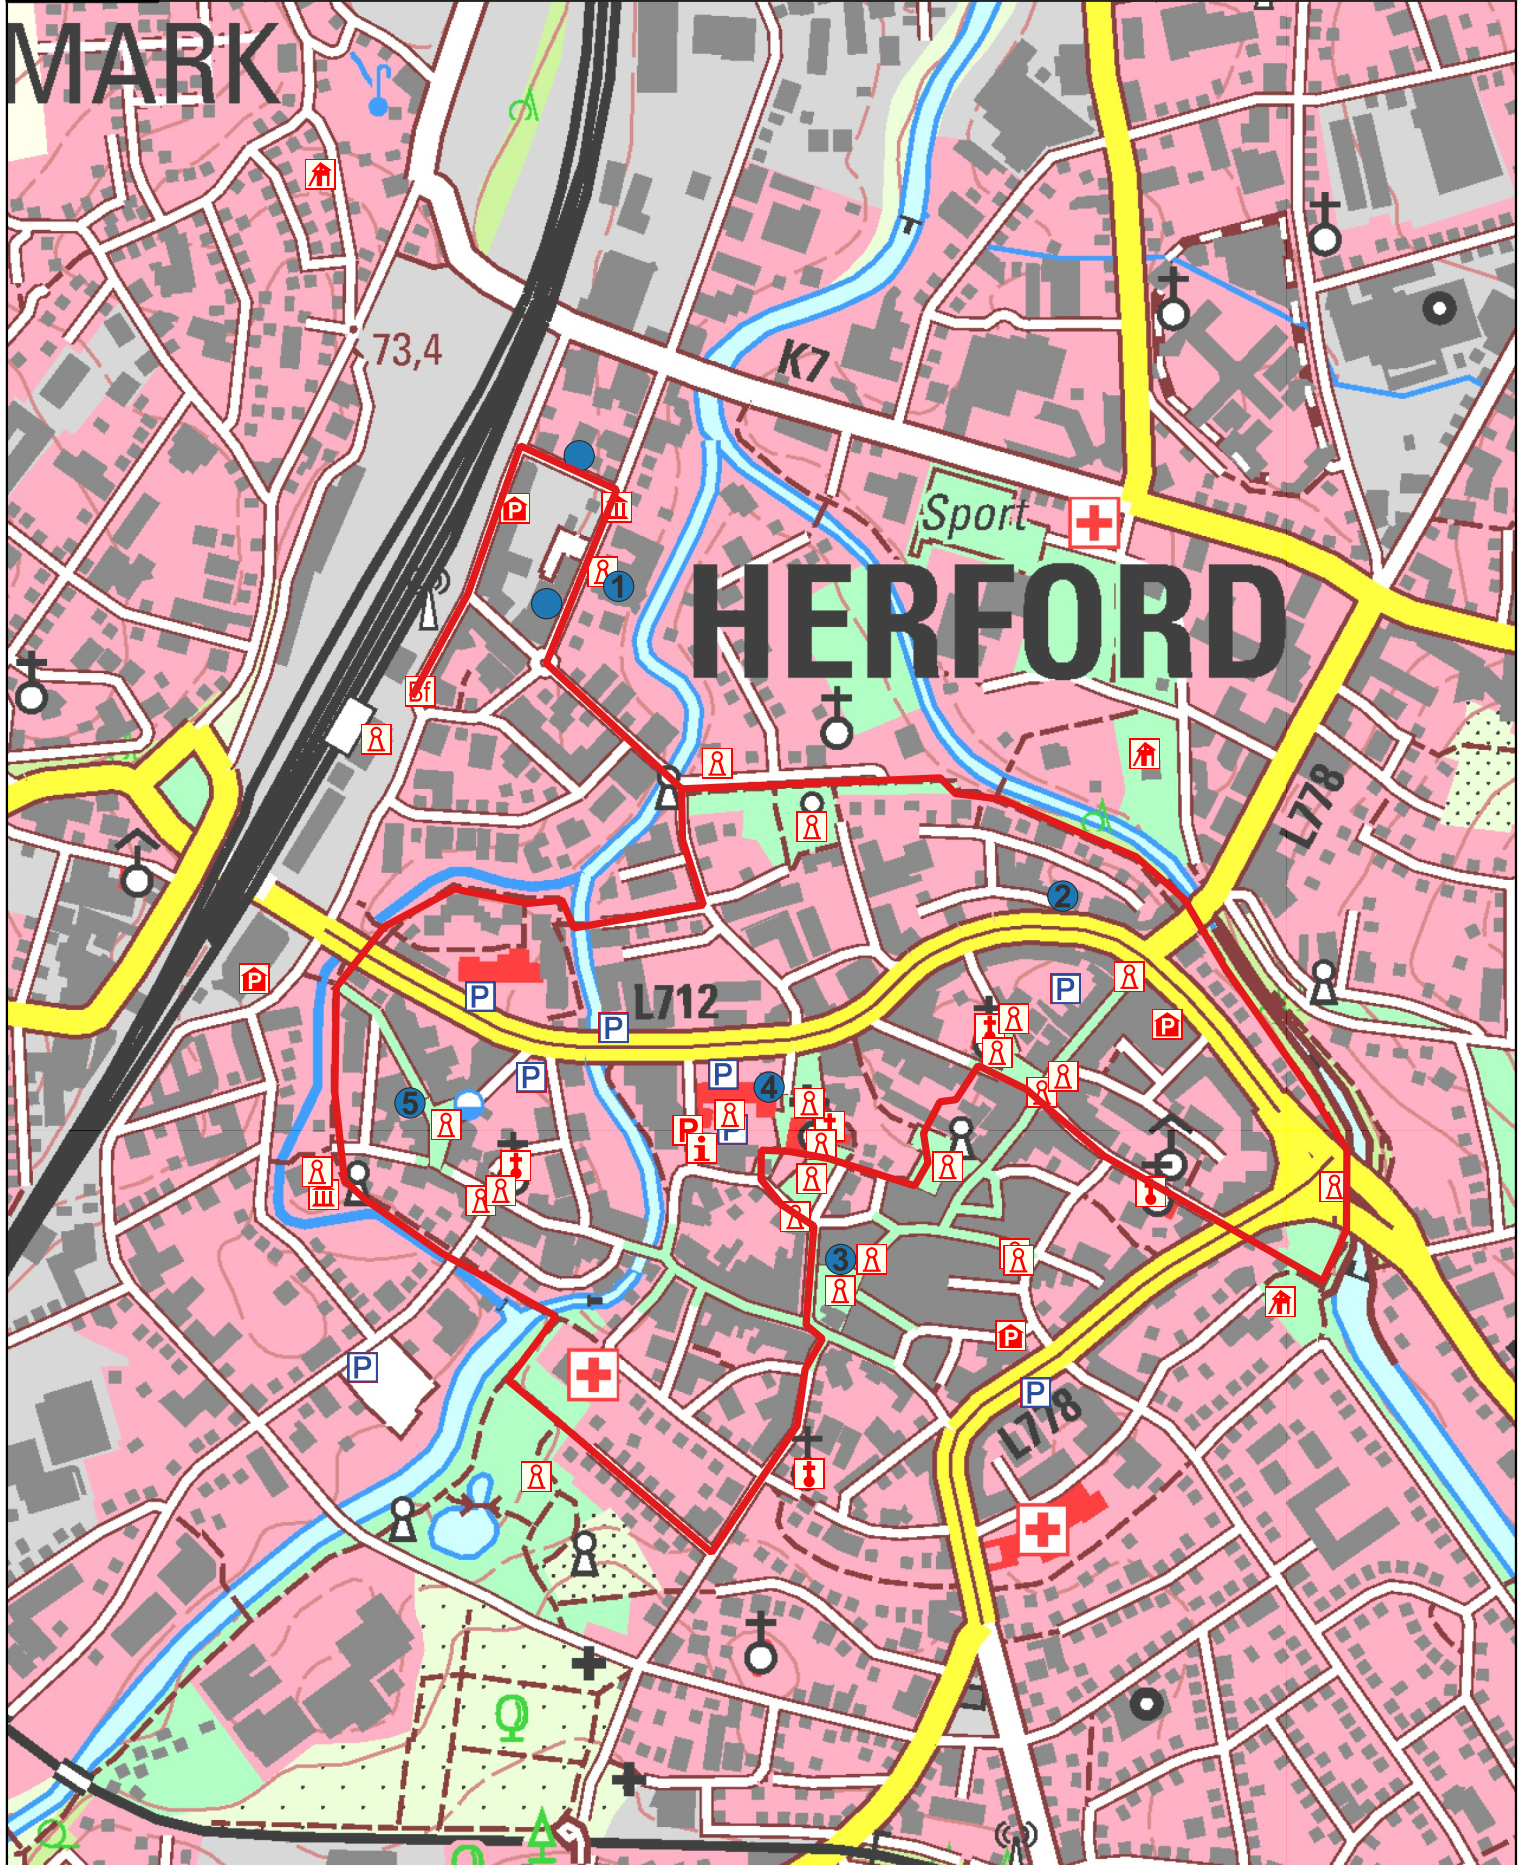

Kultur Route Herford - Fahrrad-Themenroute im Kreis Herford - 5,5 km

Maßstab: 1:8.000

0

500 m

Geobasisdaten © Land NRW (2024):
Datenlizenz Deutschland – Zero – Version 2.0