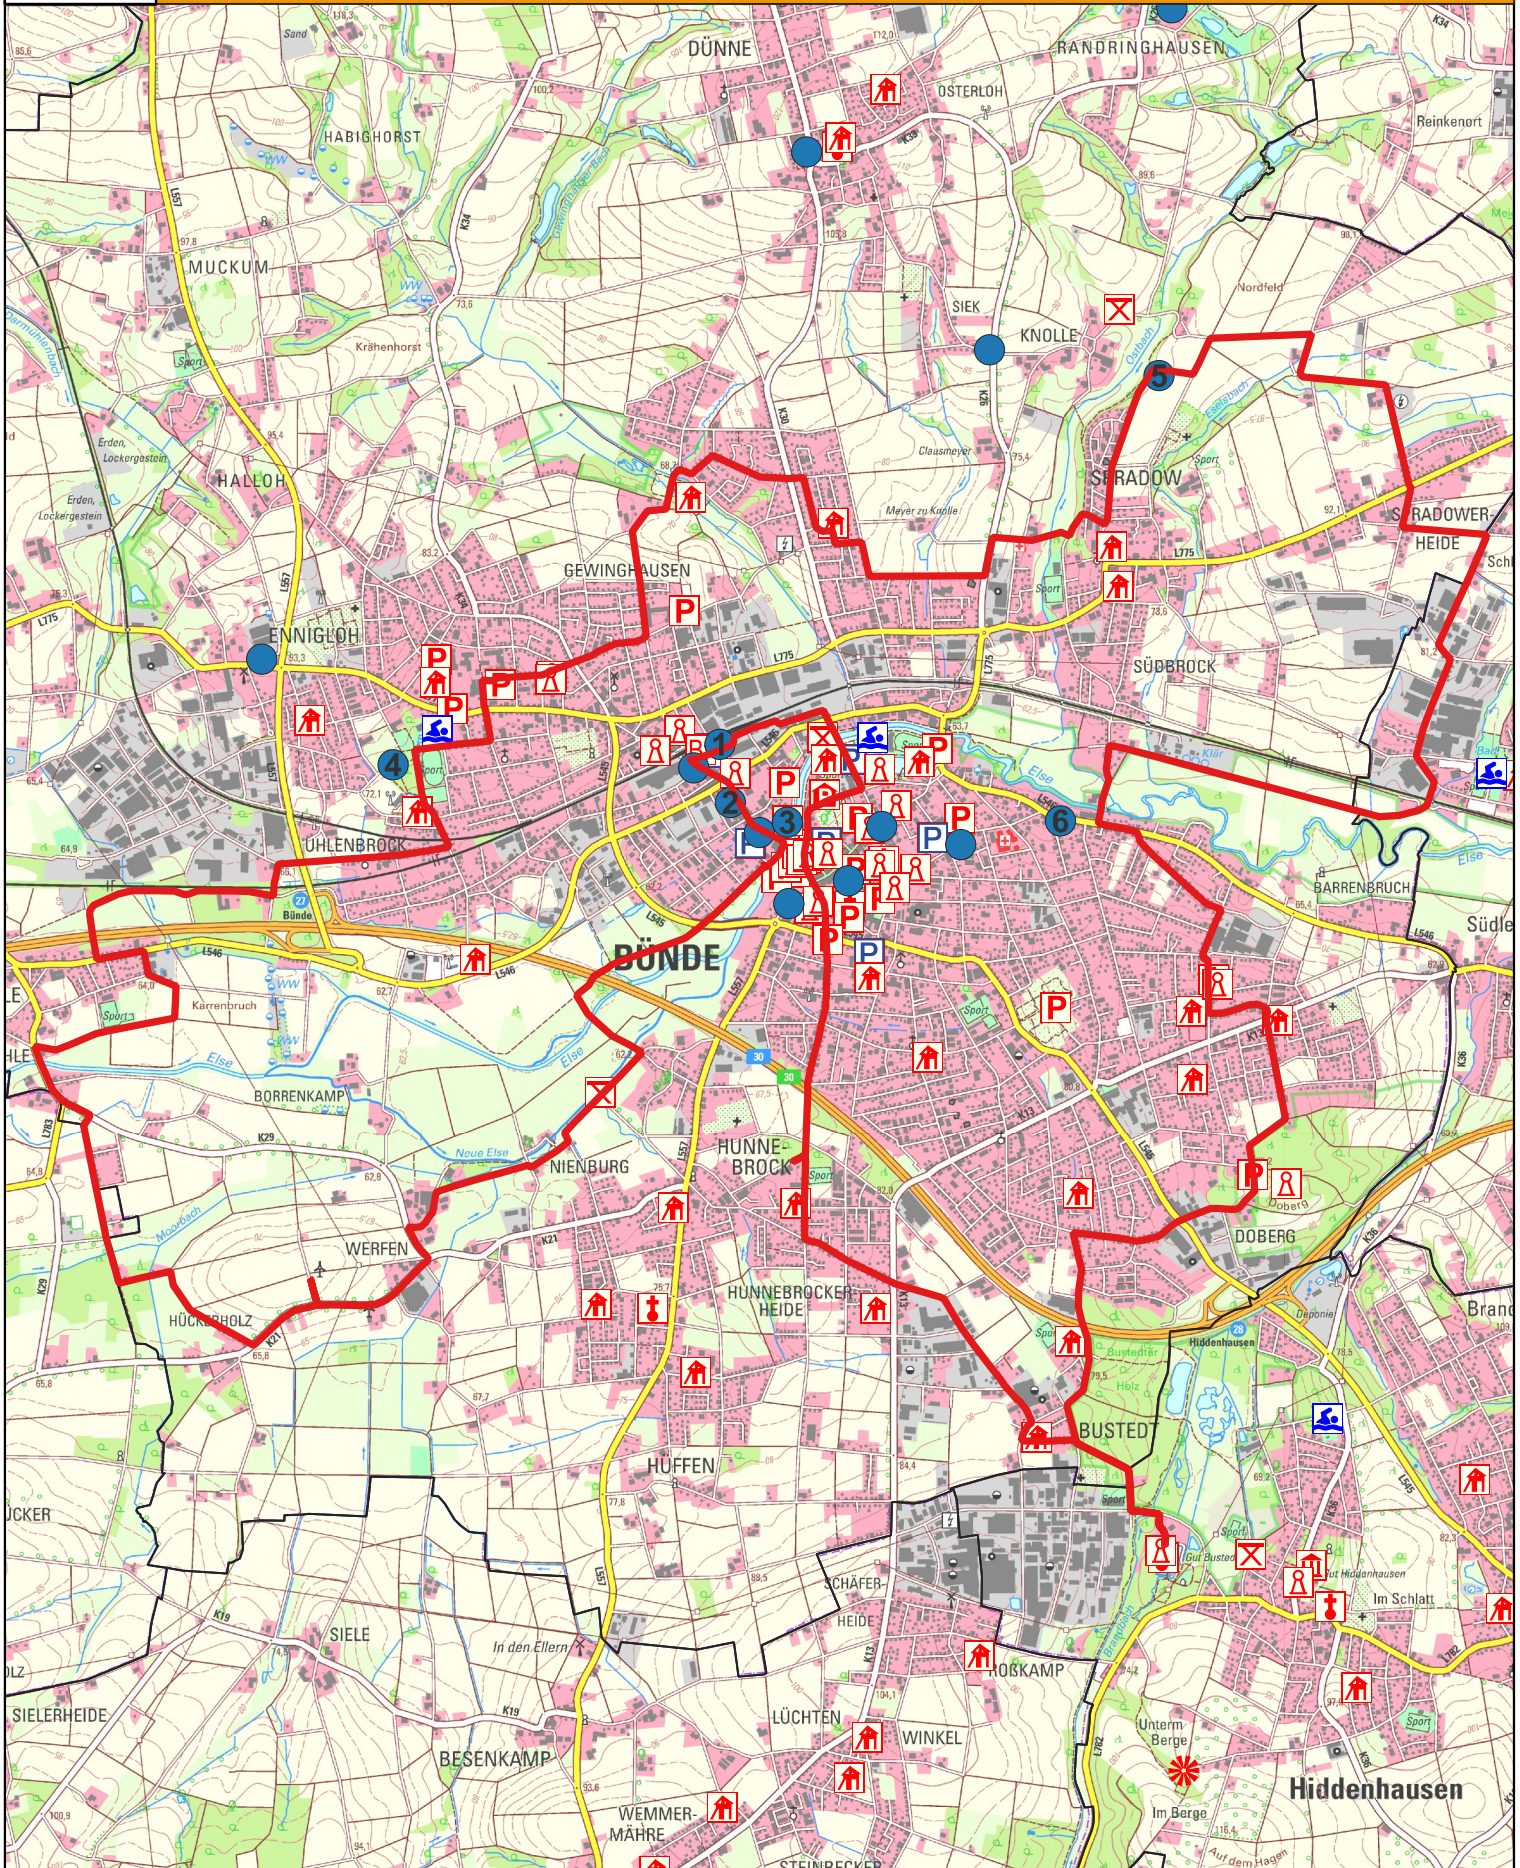

Klima-Radelroute

Klima-Radelroute-Buende - Fahrrad-Themenroute im Kreis Herford - 33,8 km

Maßstab: 1:35.000

0 500 1.000 m

Geobasisdaten © Land NRW (2024):
Datenlizenz Deutschland – Zero – Version 2.0