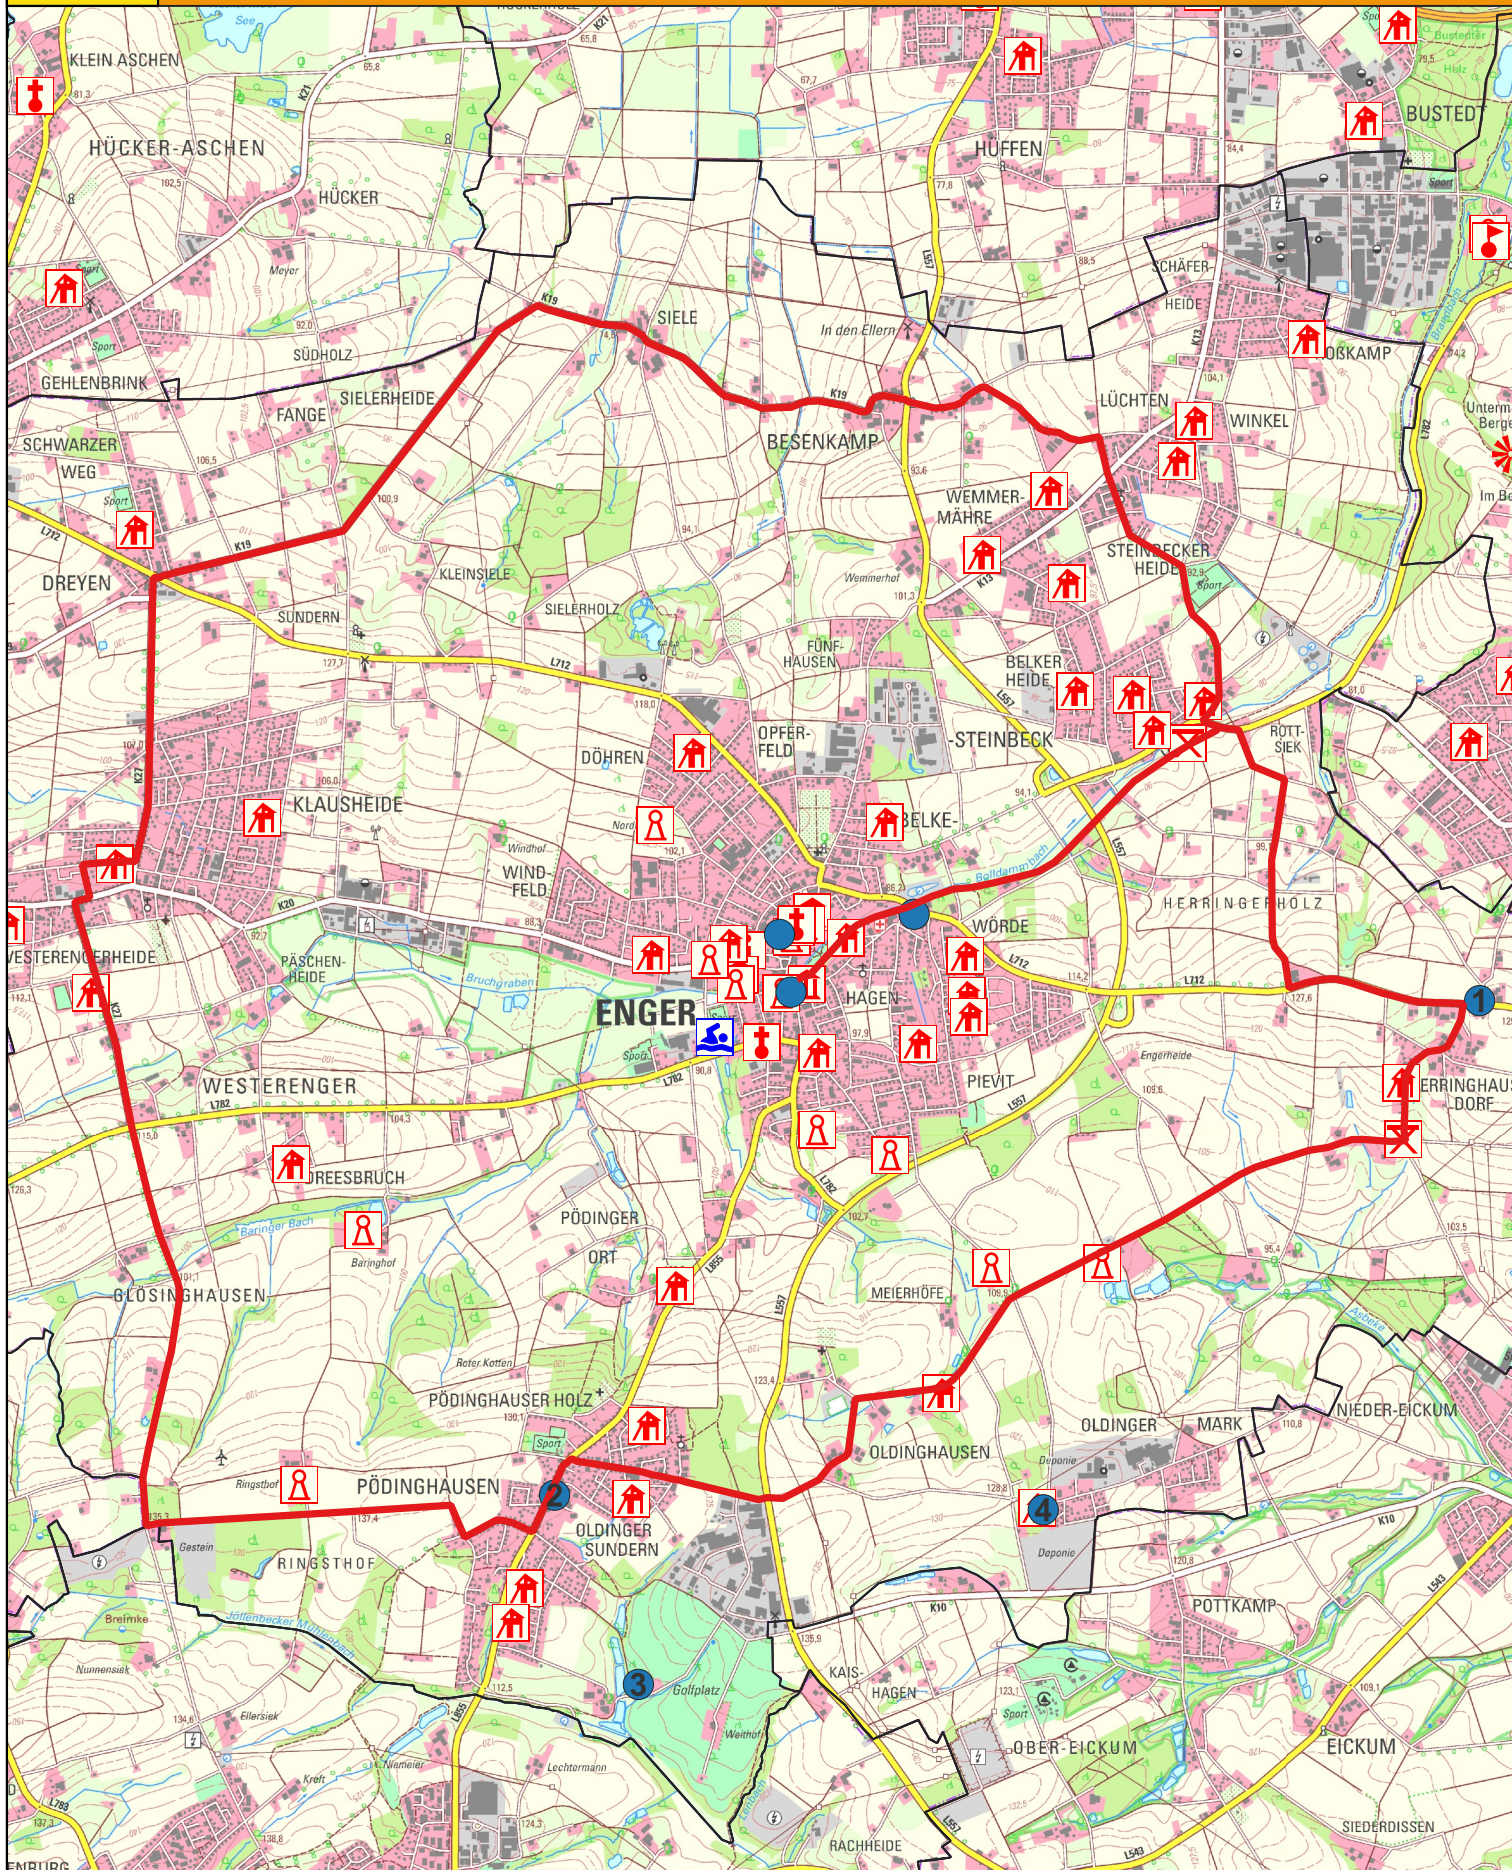

Heuerlingsroute - Fahrrad-Themenroute im Kreis Herford - 21,5 km

Maßstab: 1:35.000

0 500 1.000 m

Geobasisdaten © Land NRW (2024):
 Datenlizenz Deutschland – Zero – Version 2.0