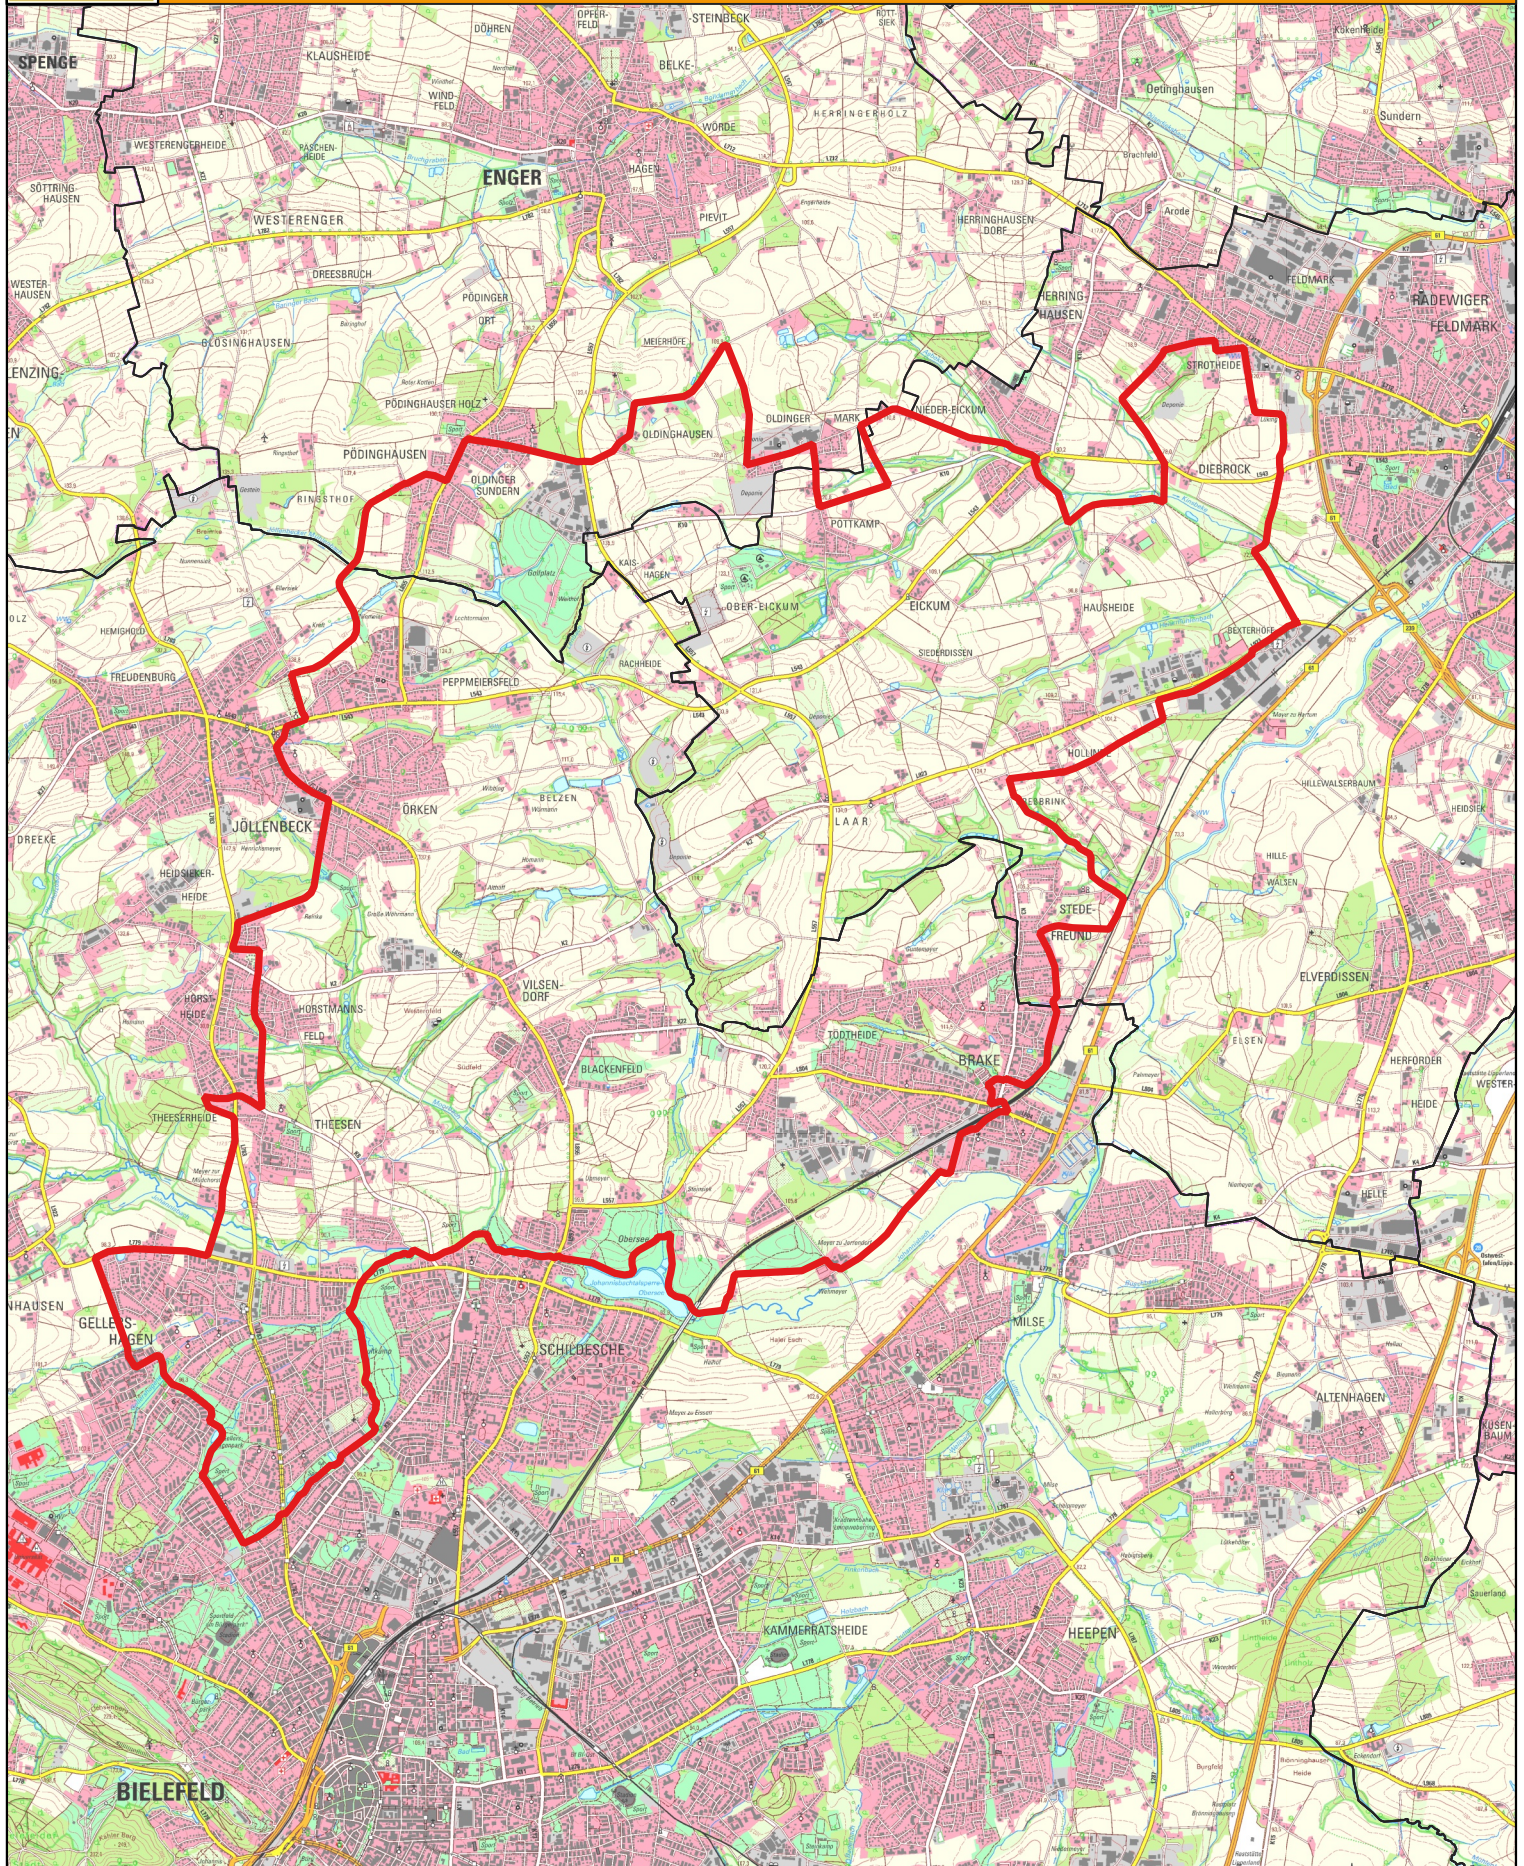

Engel Route - Fahrrad-Themenroute im Kreis Herford - 43 km

Übersichtskarte

0 500 1.000 m

Maßstab: 1:60.000

Geobasisdaten © Land NRW (2024):
Datenlizenz Deutschland – Zero – Version 2.0