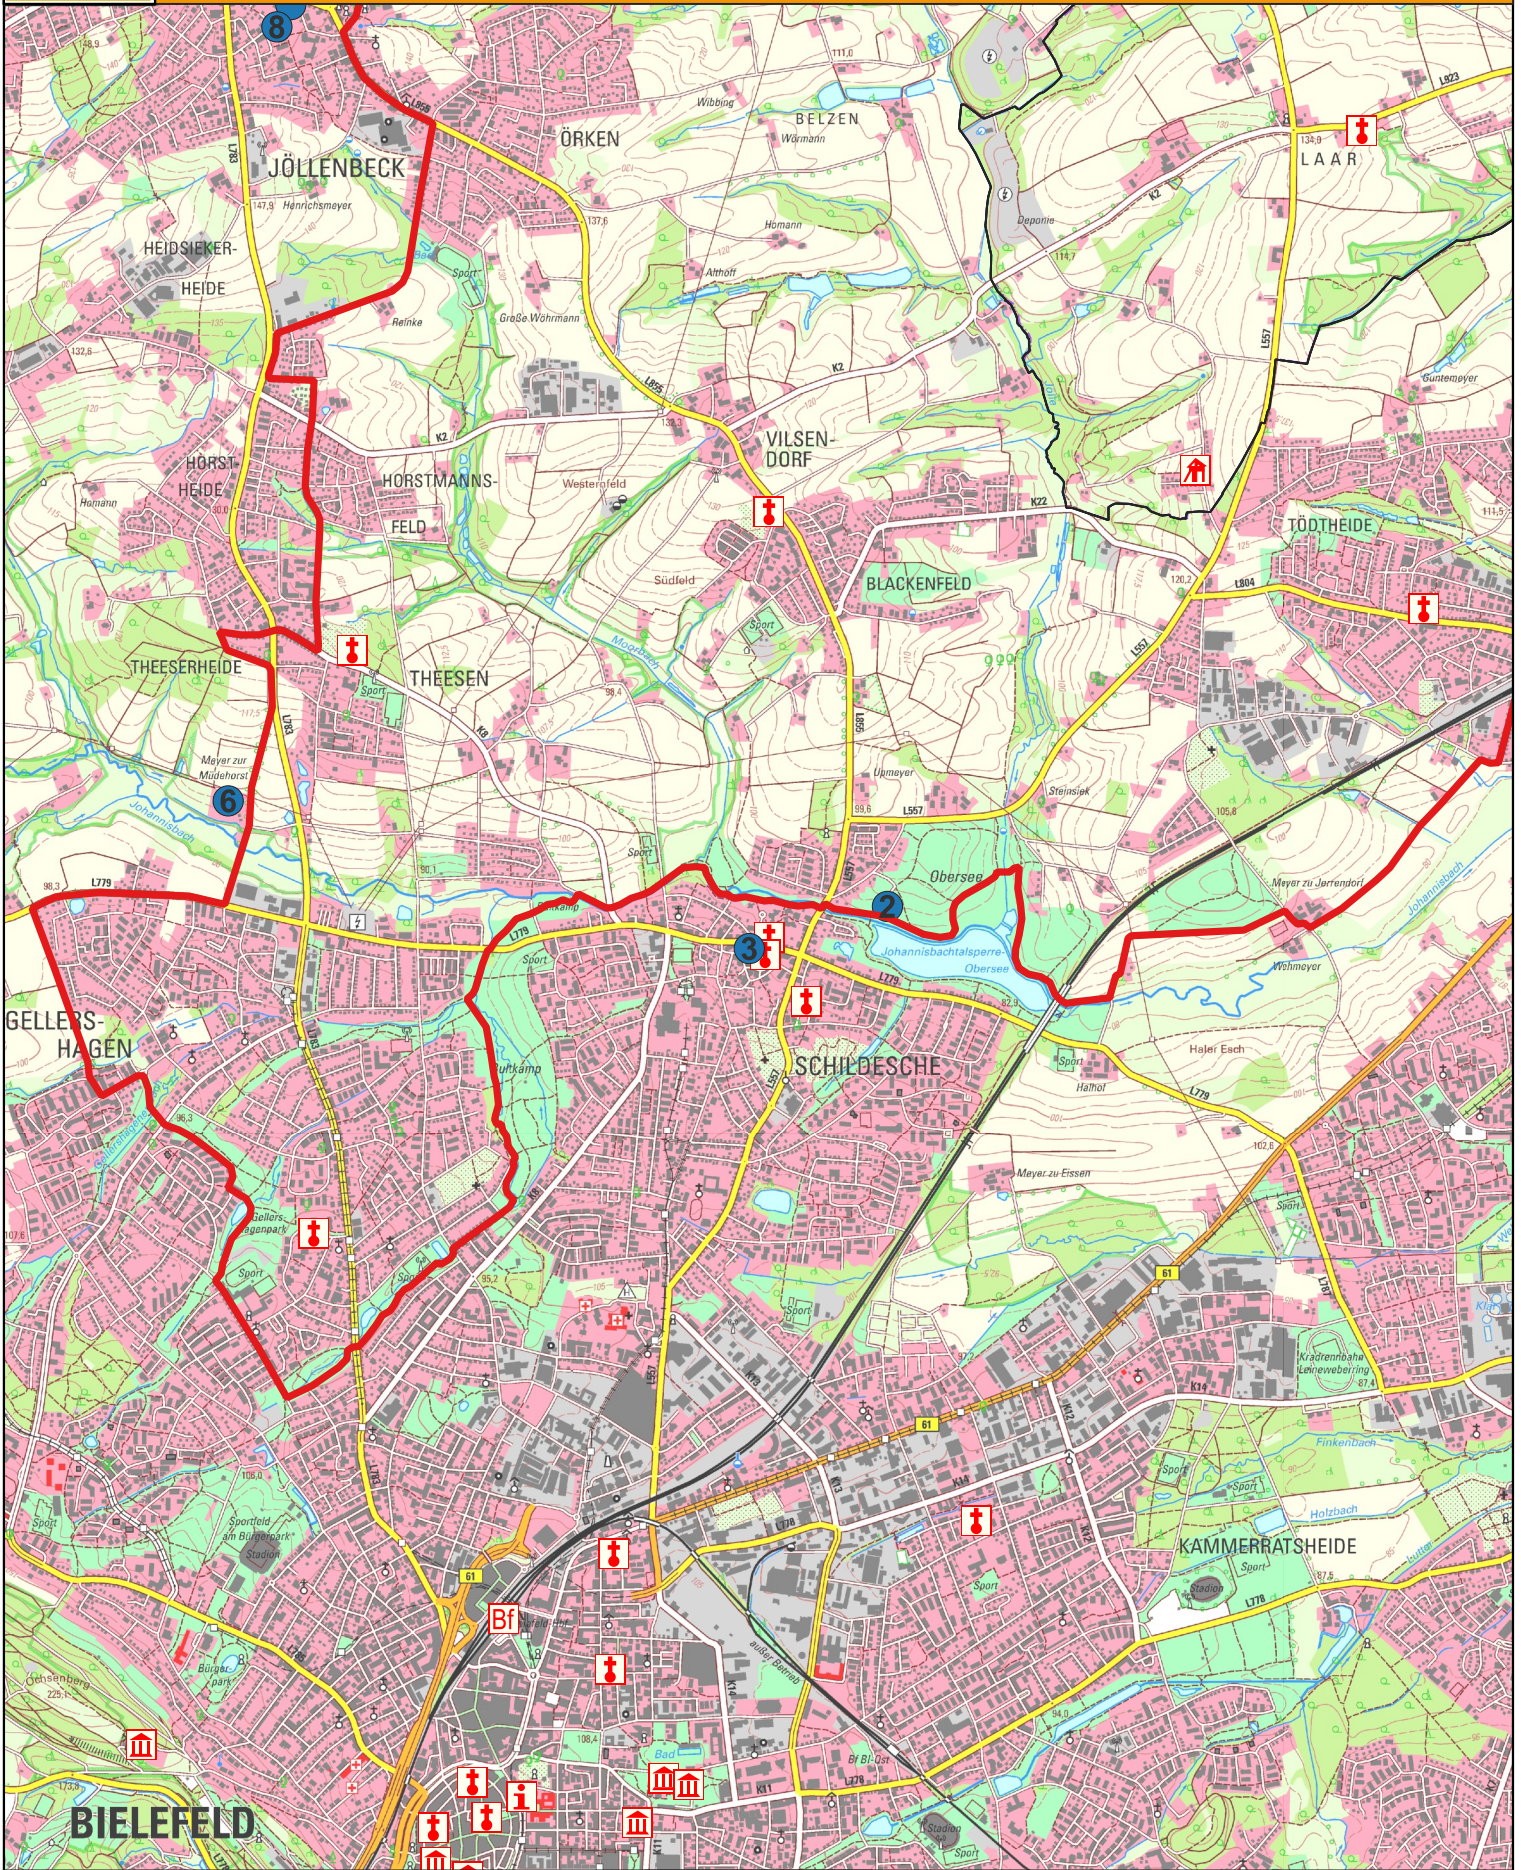

# Engel Route - Fahrrad-Themenroute im Kreis Herford - 43 km

## Detail 2 - Stedefreund, Brake, Schildesche, Gellershagen

Maßstab: 1:35.000

0 500 1.000 m

Geobasisdaten © Land NRW (2024):  
Datenlizenz Deutschland – Zero – Version 2.0