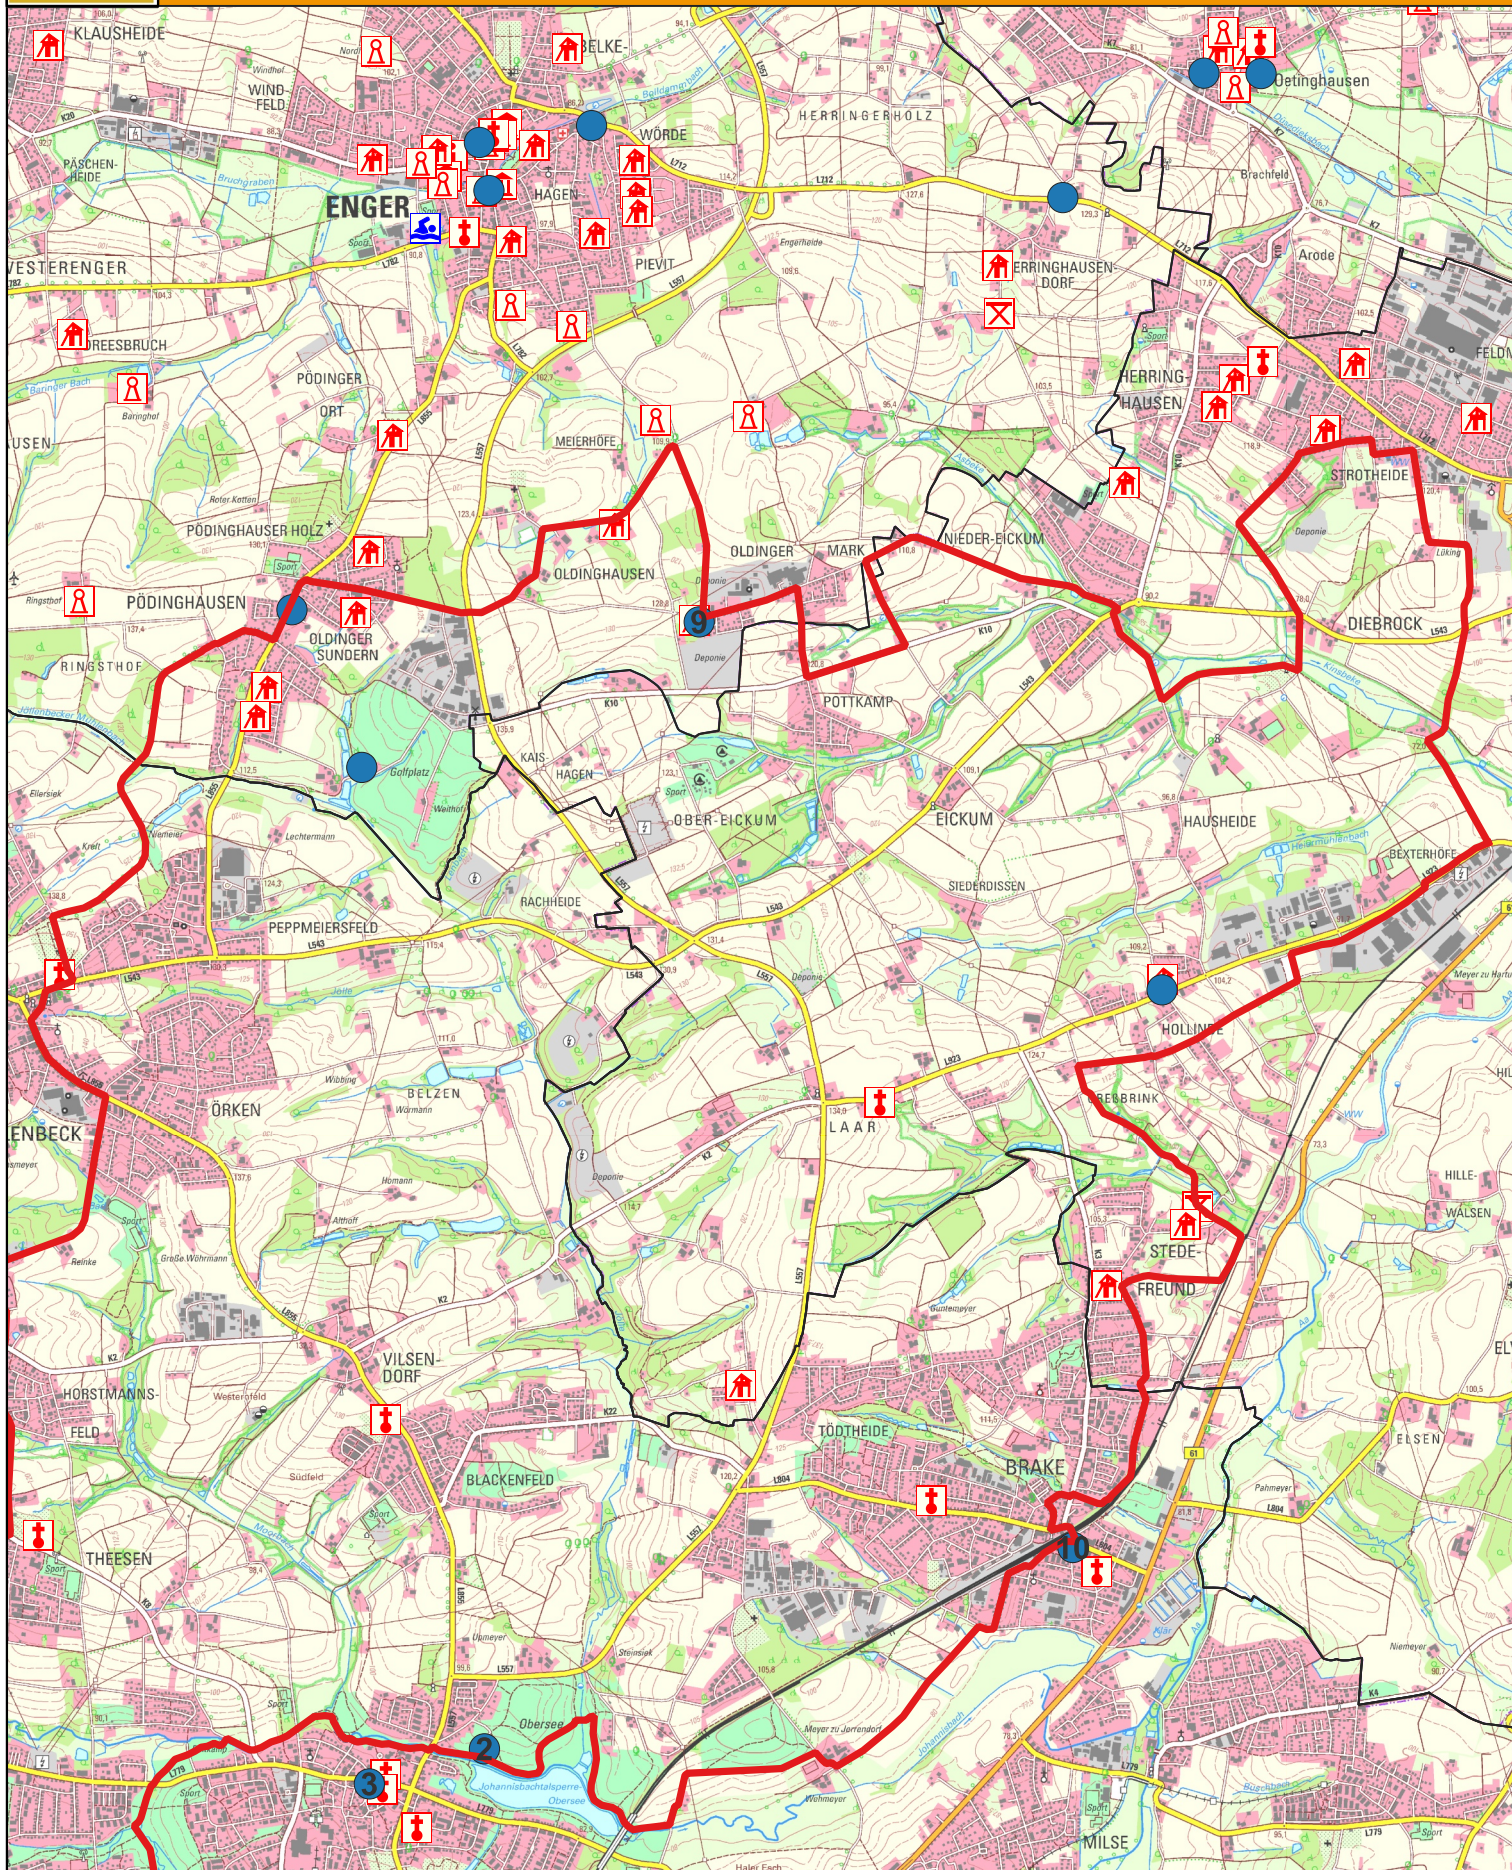

# Engel Route - Fahrrad-Themenroute im Kreis Herford - 43 km

## Detail 1 - Jöllenbeck, Enger, Herringhausen

Maßstab: 1:42.000

0 500 1.000 m

Geobasisdaten © Land NRW (2024):  
Datenlizenz Deutschland – Zero – Version 2.0