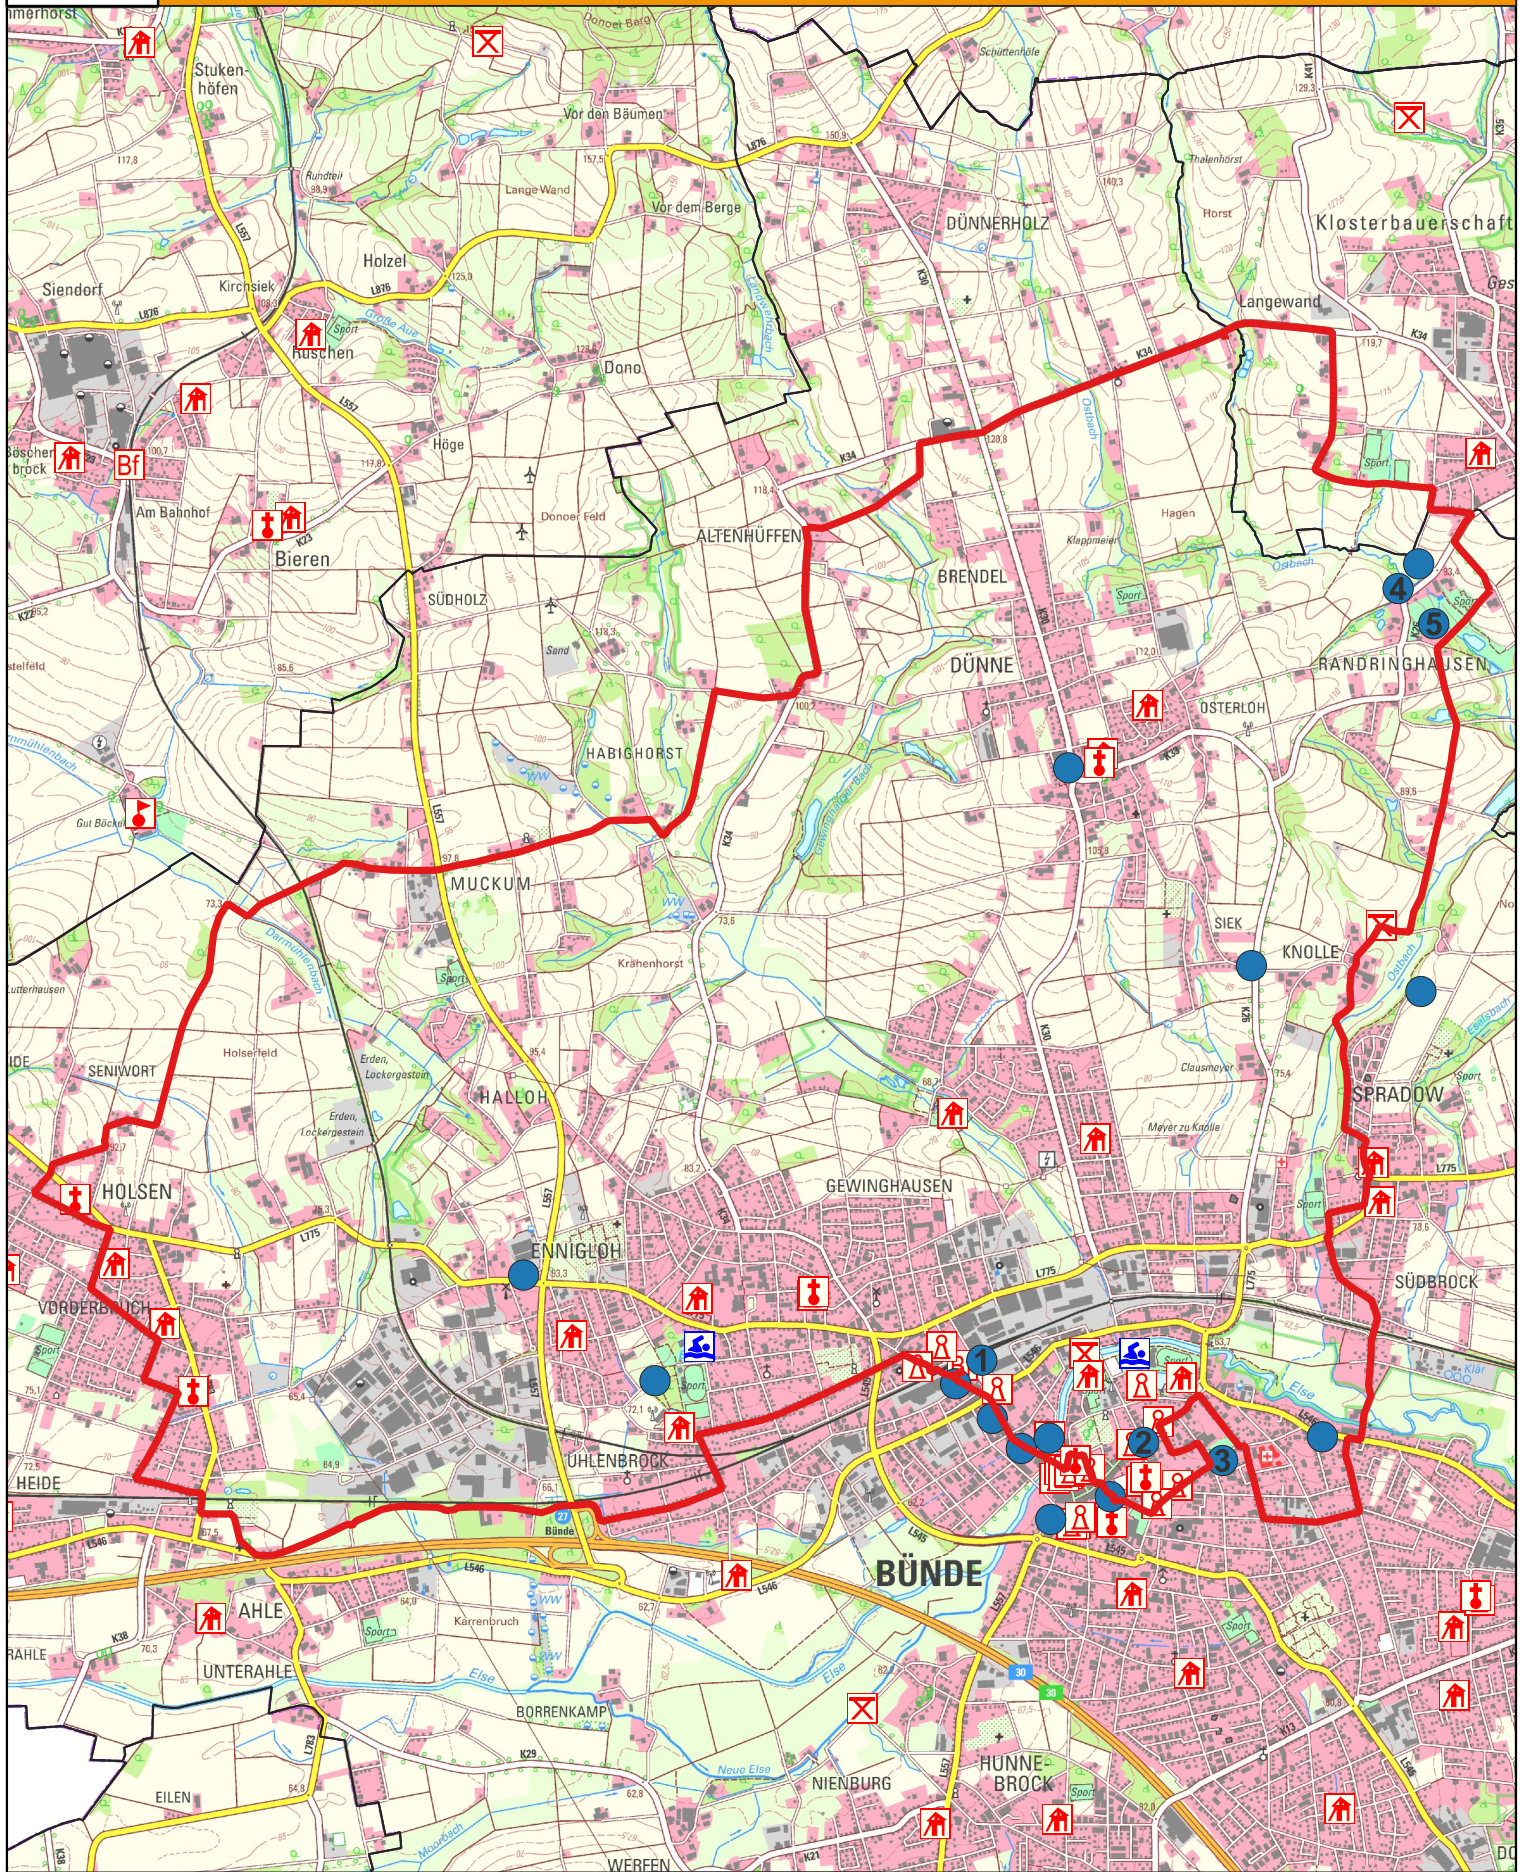

Denkmal-Radelroute Bünde - Fahrrad-Themenroute im Kreis Herford - 26 km

Maßstab: 1:35.000

0 500 1.000 m

Geobasisdaten © Land NRW (2024):
Datenlizenz Deutschland – Zero – Version 2.0