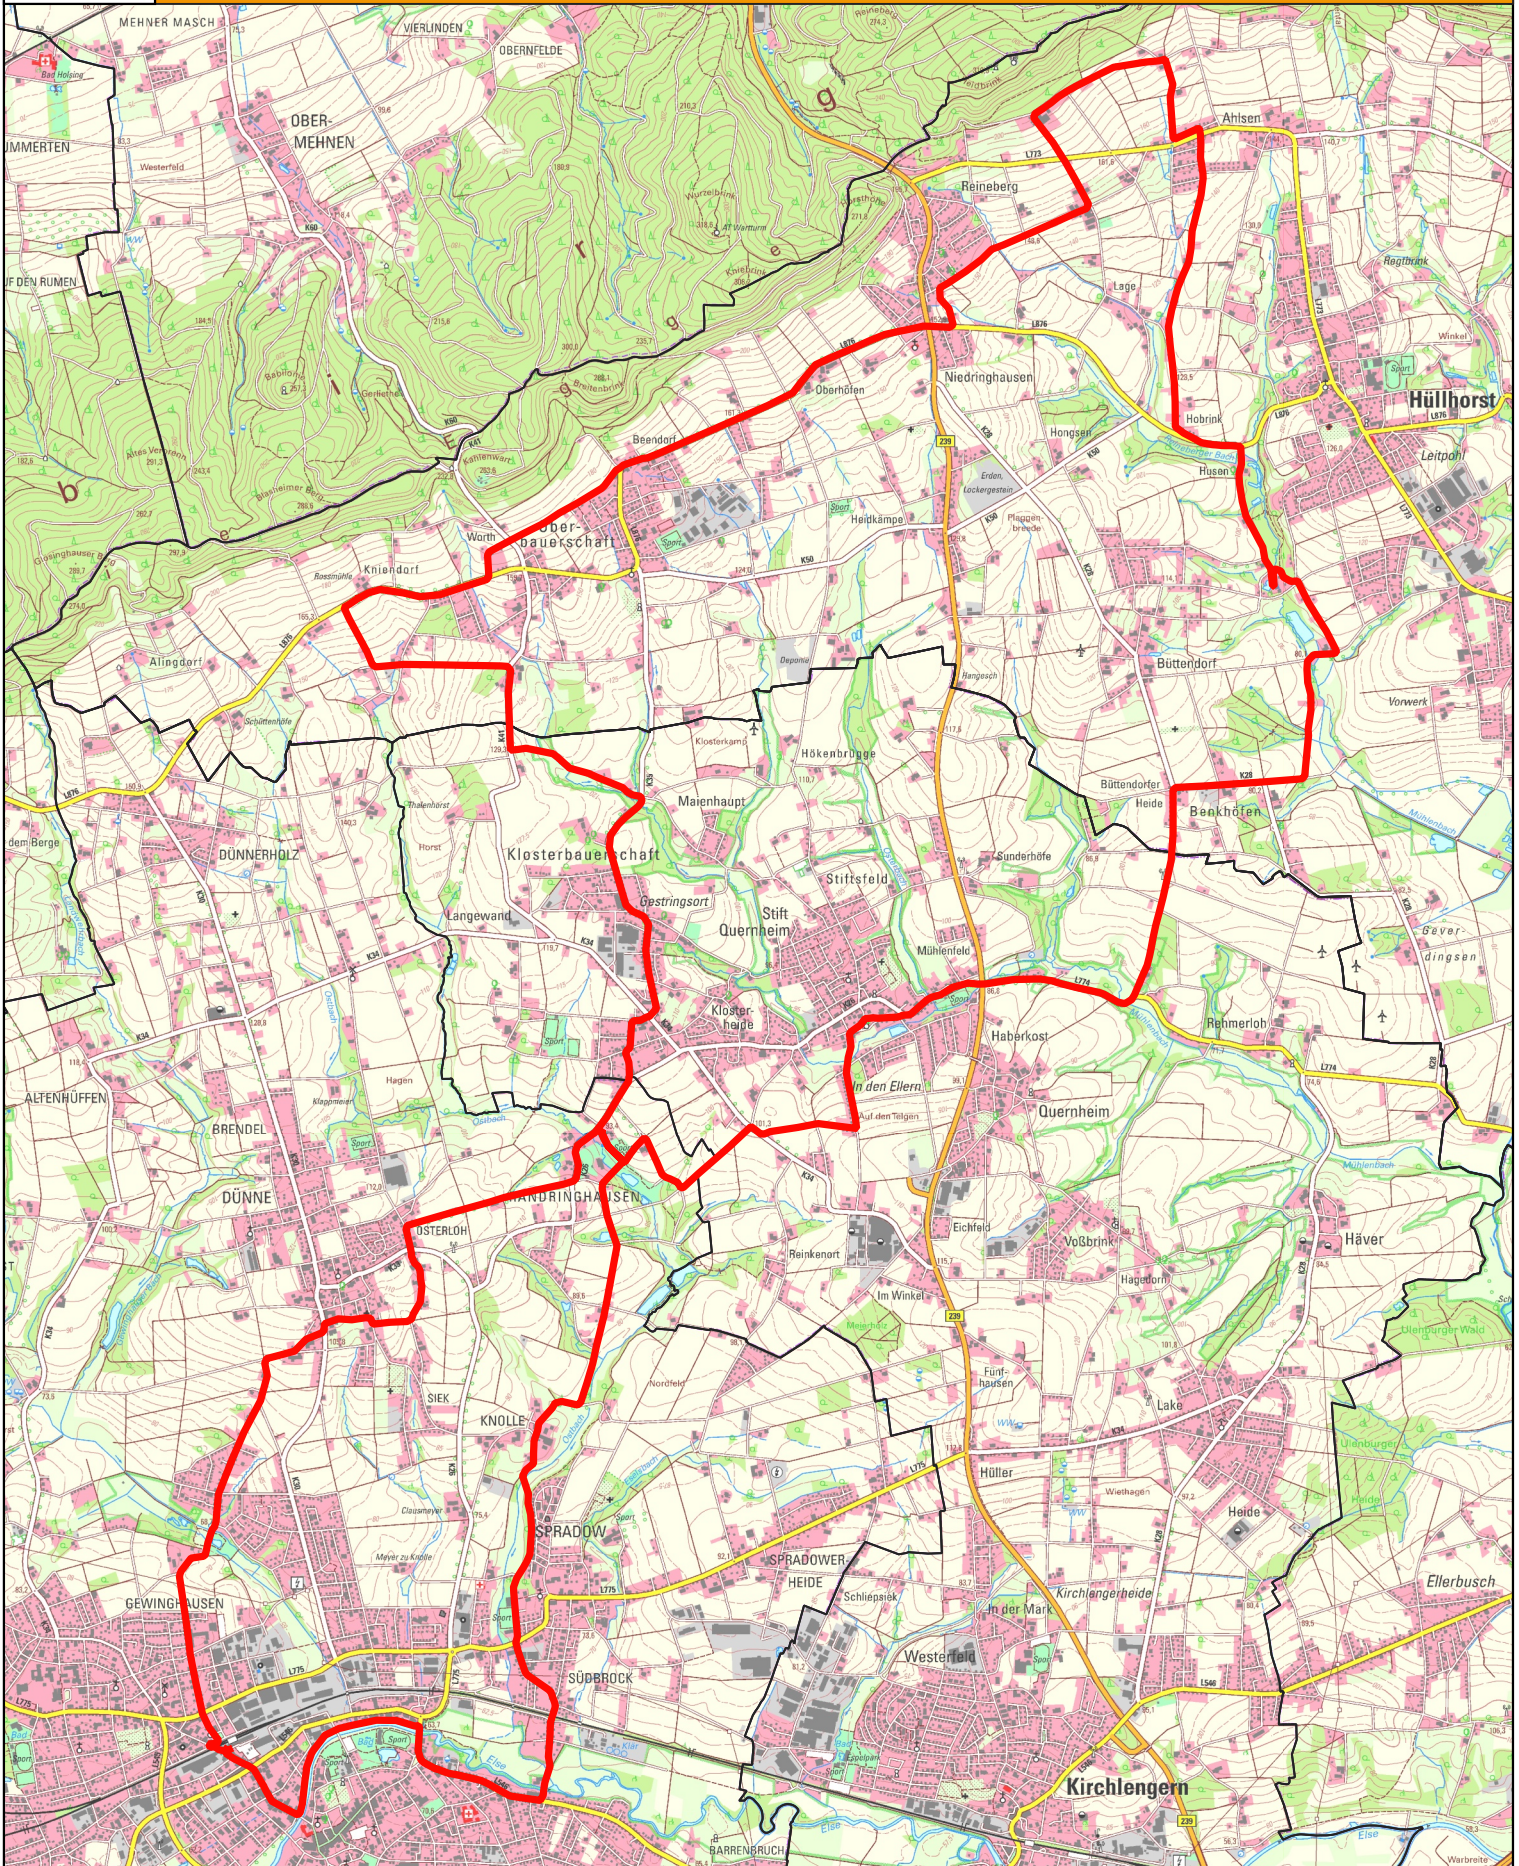

# Bauernbad Radelroute - Fahrrad-Themenroute im Kreis Herford - 36 km

## Übersichtskarte

Maßstab: 1:45.000

0 500 1.000 m

Geobasisdaten © Land NRW (2024):  
Datenlizenz Deutschland – Zero – Version 2.0