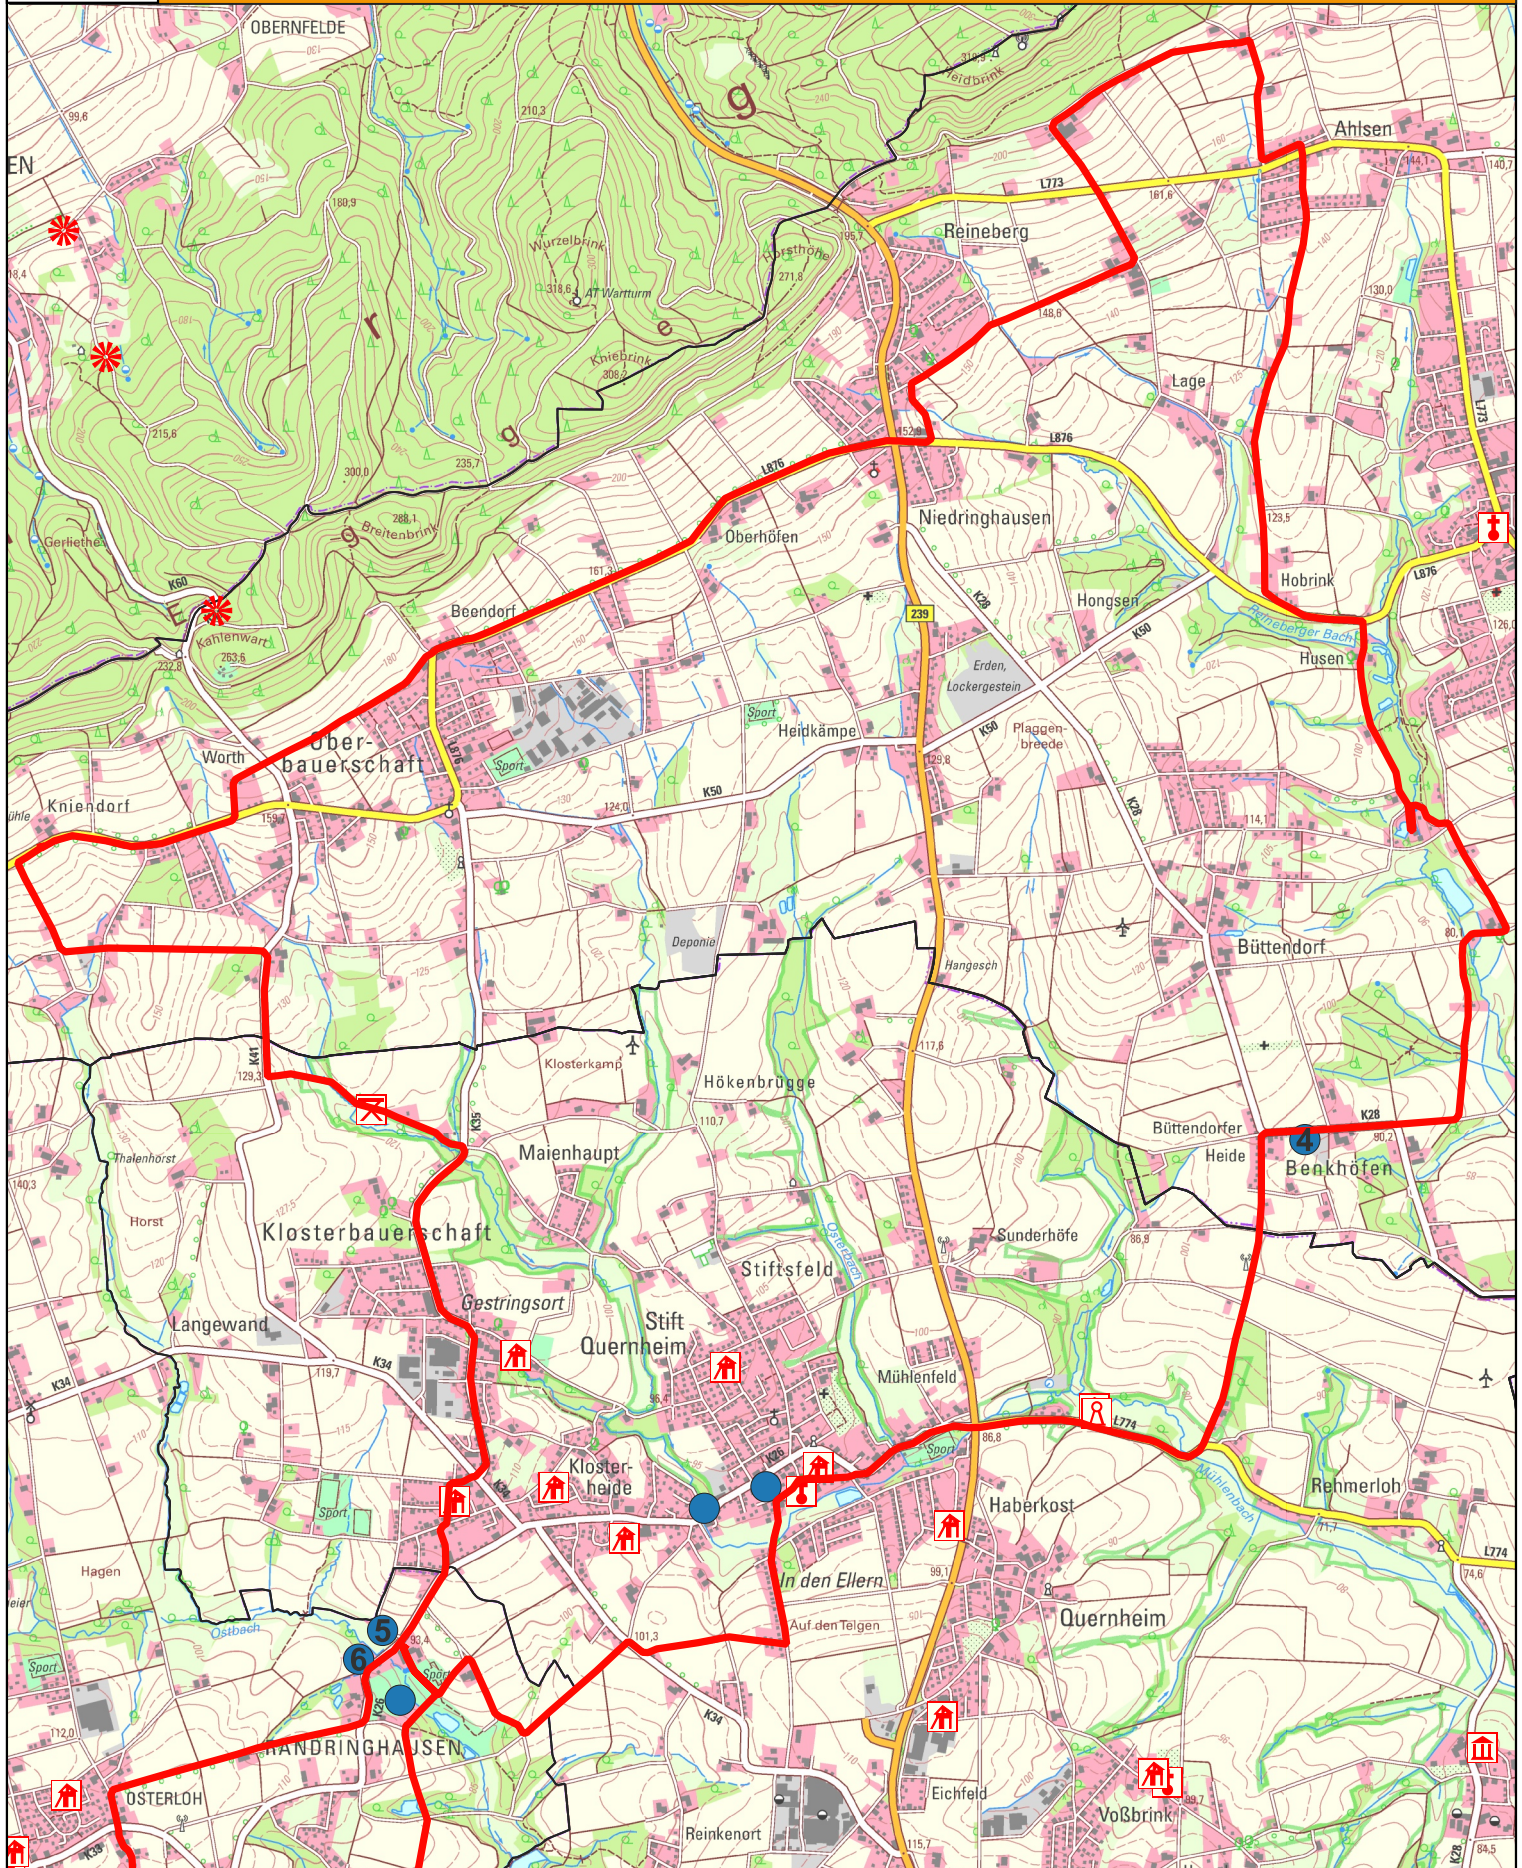

Bauernbad Radelroute - Fahrrad-Themenroute im Kreis Herford - 36 km

Detail 2 - Klosterbauerschaft, Oberbauerschaft, Niedringhausen, Stift Quernheim

Geobasisdaten © Land NRW (2024):
Datenlizenz Deutschland – Zero – Version 2.0