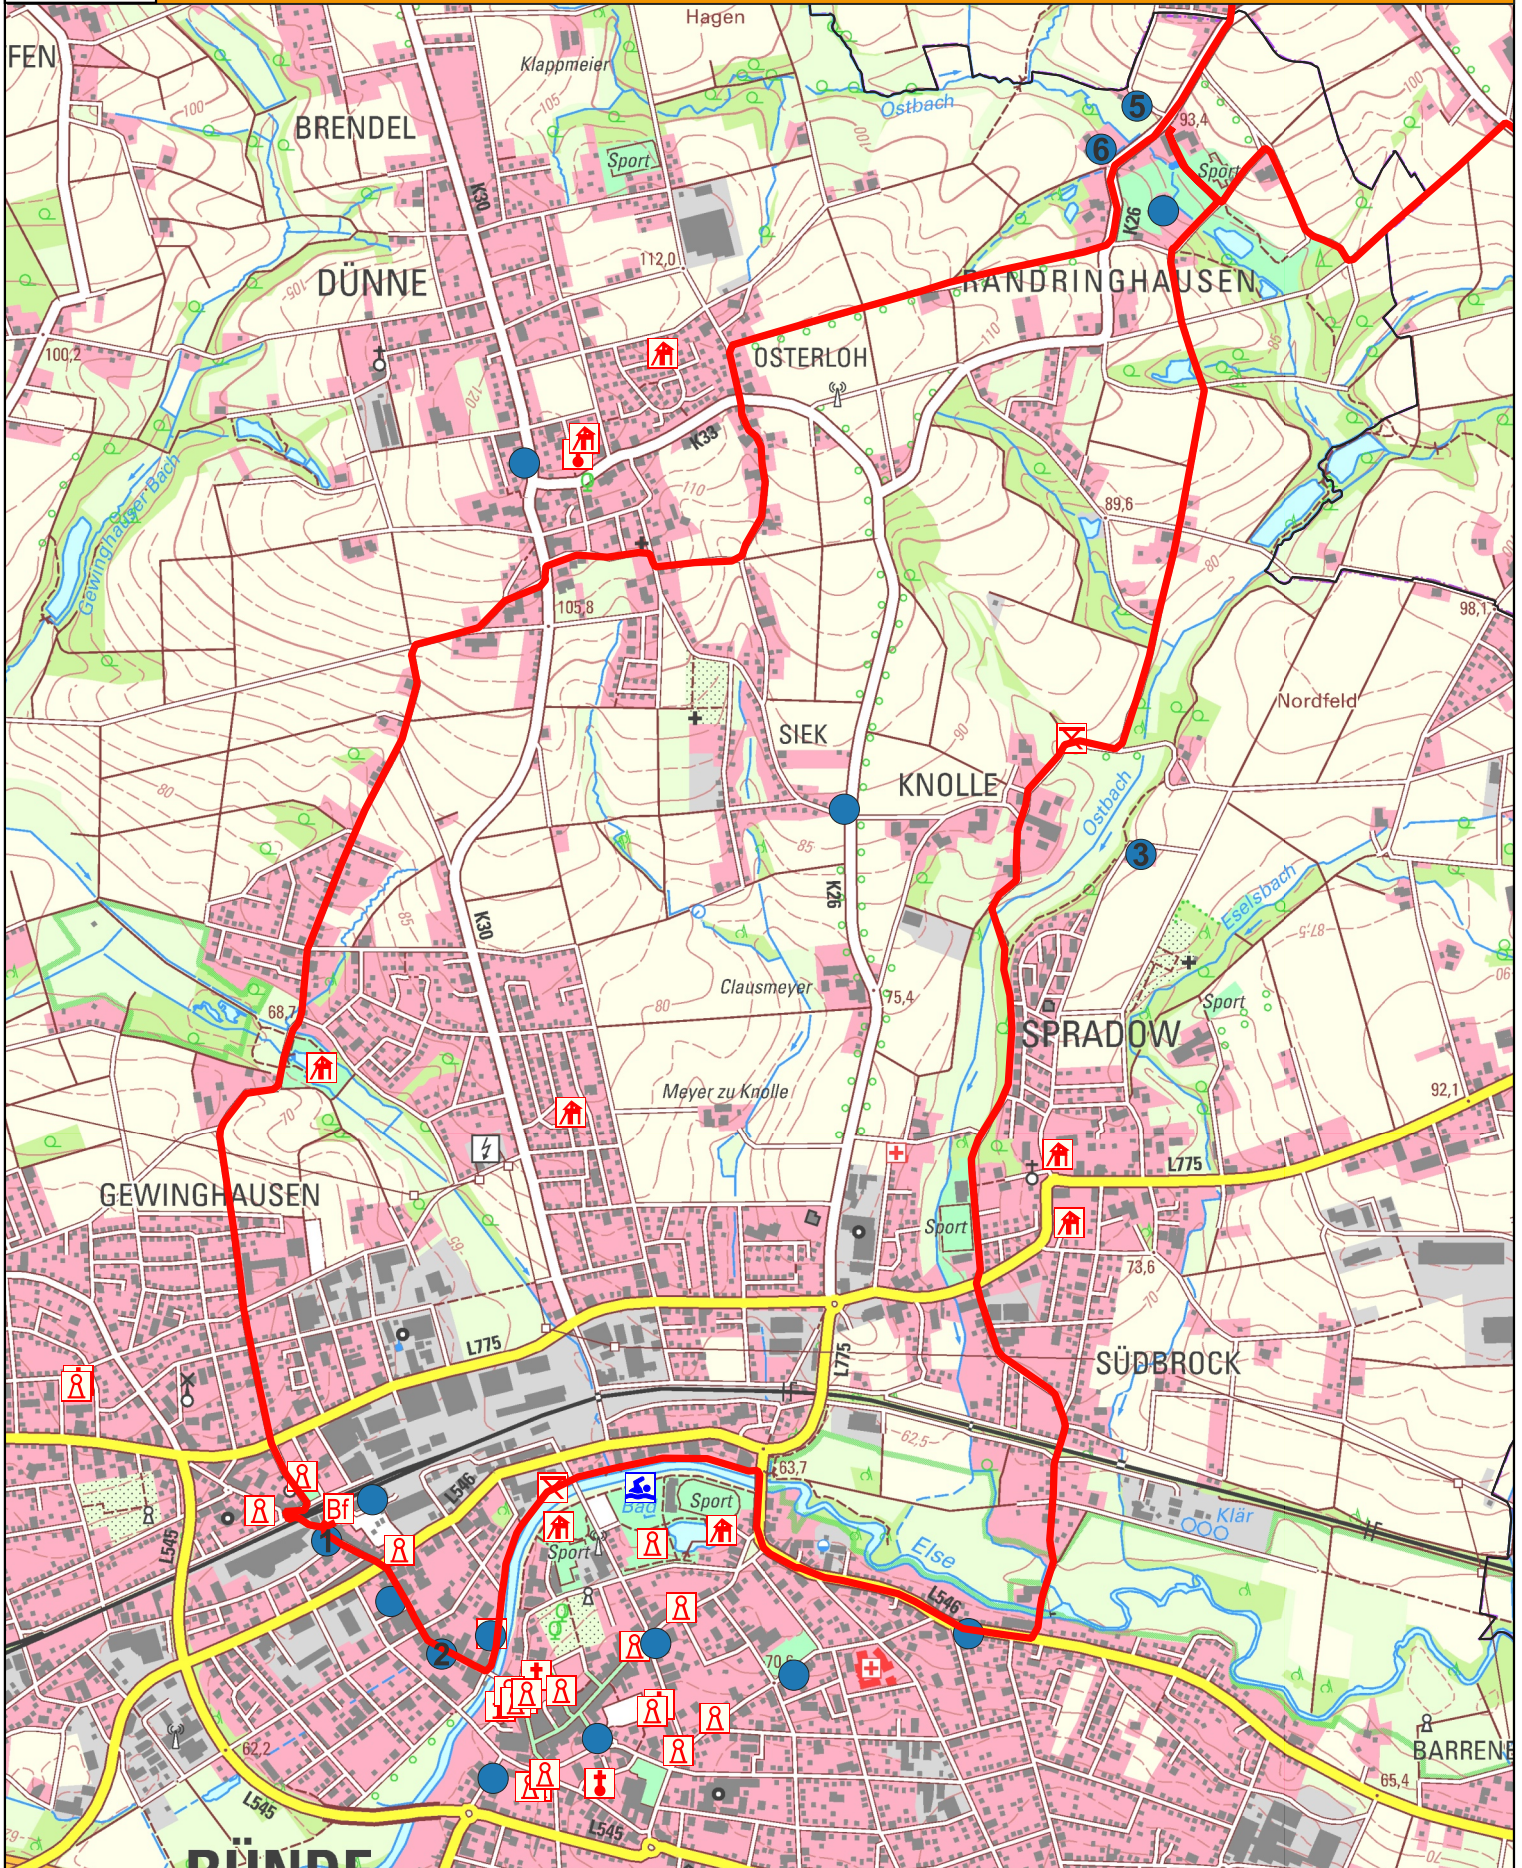

# Bauernbad Radelroute - Fahrrad-Themenroute im Kreis Herford - 36 km

## Detail 1 - Bünde, Bauernbad Randringhausen

Maßstab: 1:20.000

0 250 500 m

Geobasisdaten © Land NRW (2024):  
Datenlizenz Deutschland – Zero – Version 2.0