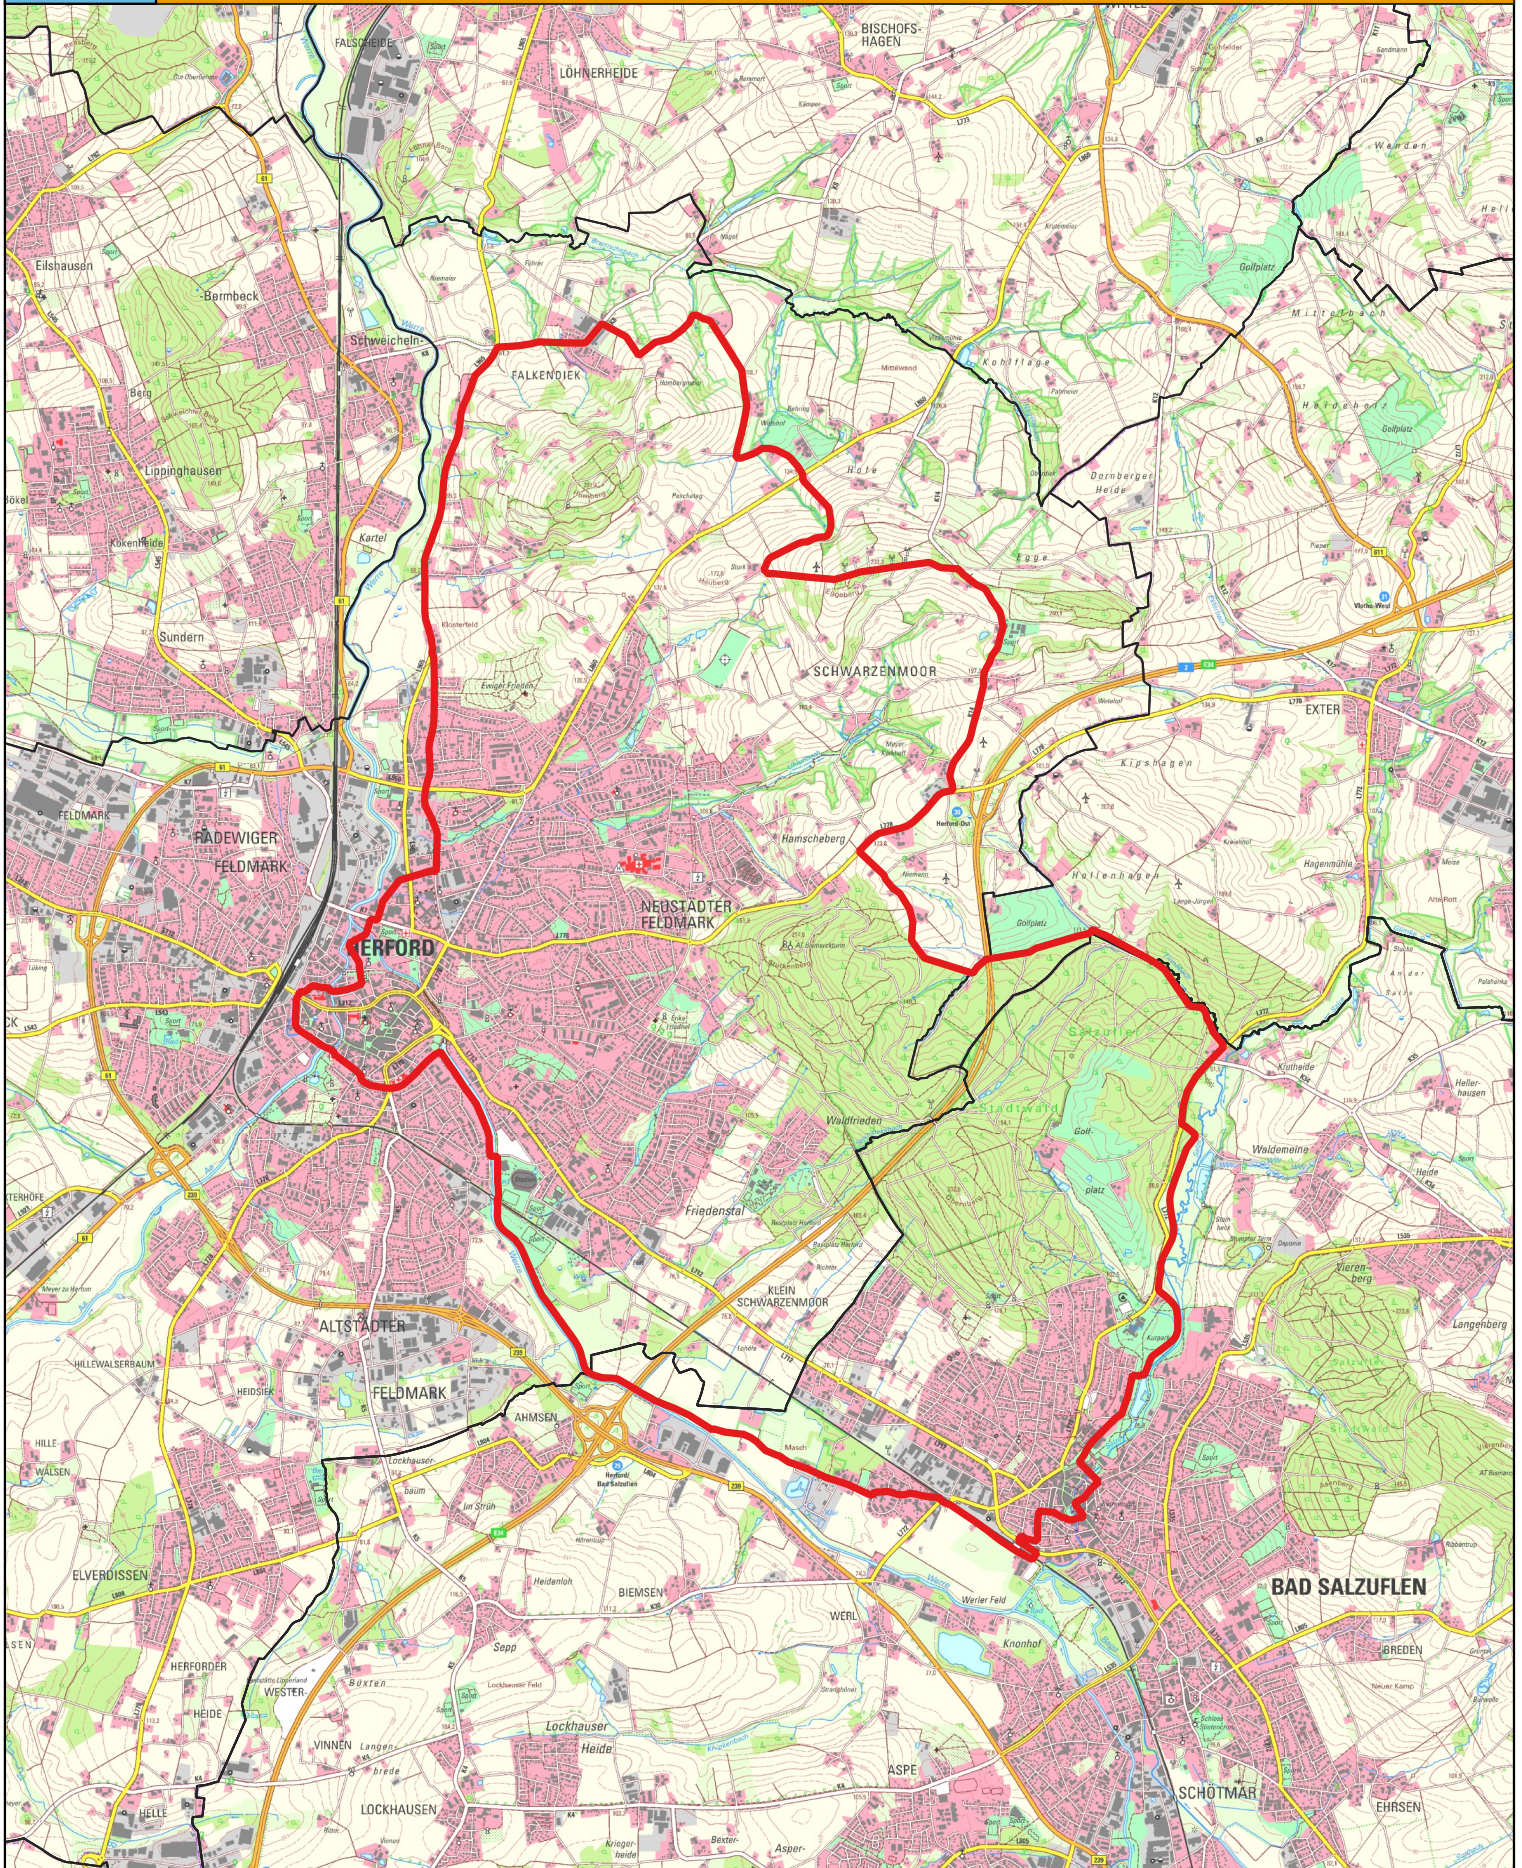

HF 8

Tagestour

Herford und der Nordosten, Wald und Panorama - Fahrrad-Tagestouren im Kreis Herford - 31,2 km Übersichtskarte

0 500 1.000 m

Maßstab: 1:55.000

Geobasisdaten © Land NRW (2024):
Datenlizenz Deutschland – Zero – Version 2.0