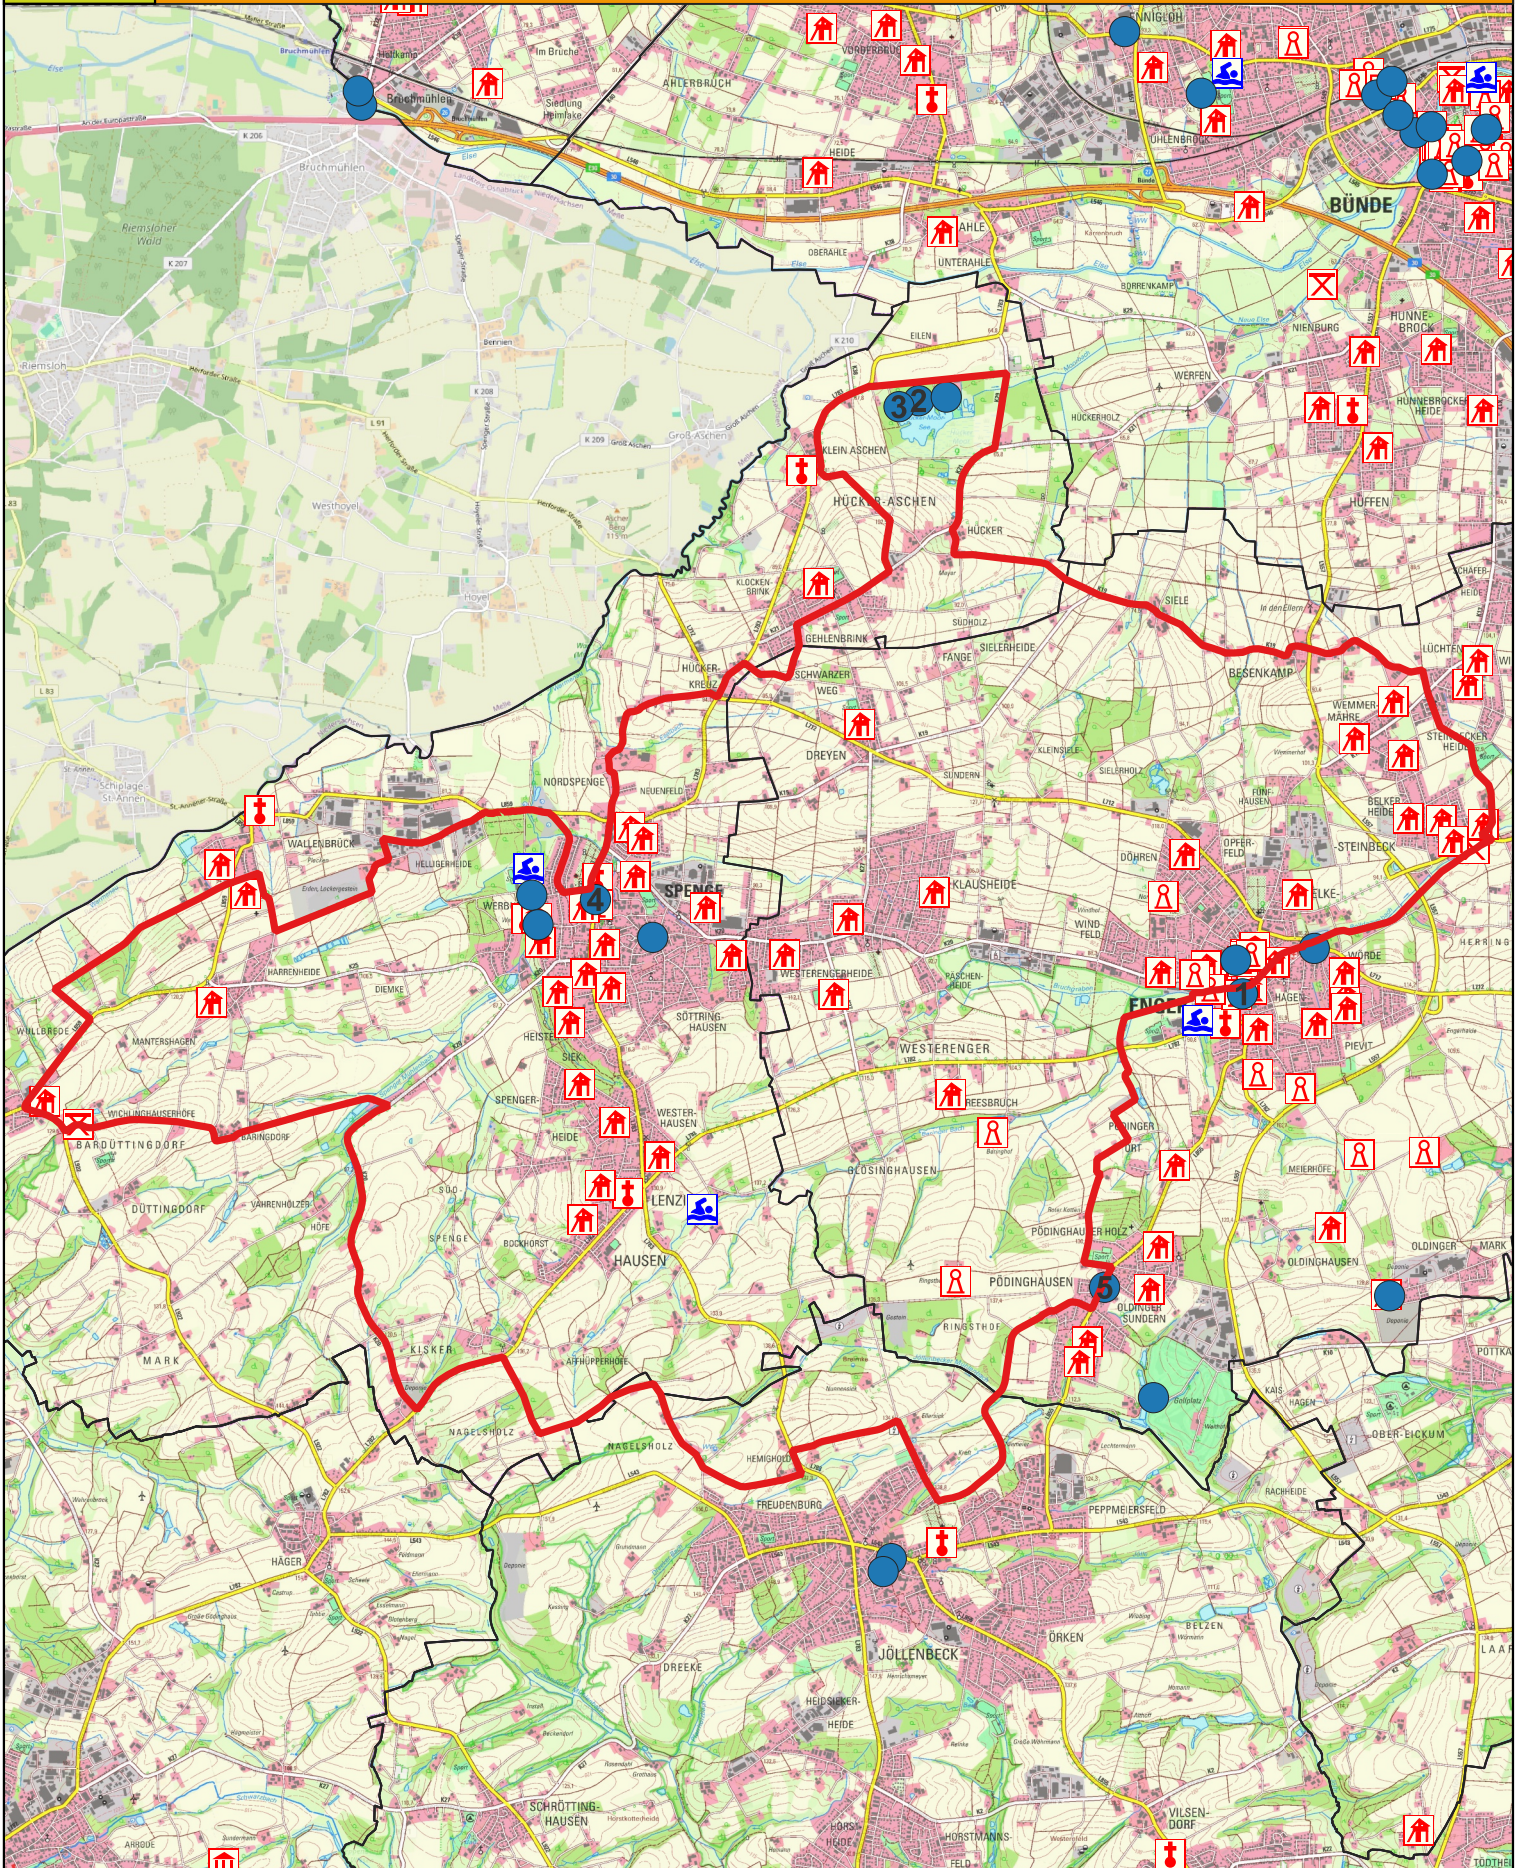

Enger, Spenge und das Hücker Moor - Fahrrad-Tagestouren im Kreis Herford - 43 km

0 500 1.000 m

Maßstab: 1:60.000

Geobasisdaten © Land NRW (2024):
Datenlizenz Deutschland – Zero – Version 2.0