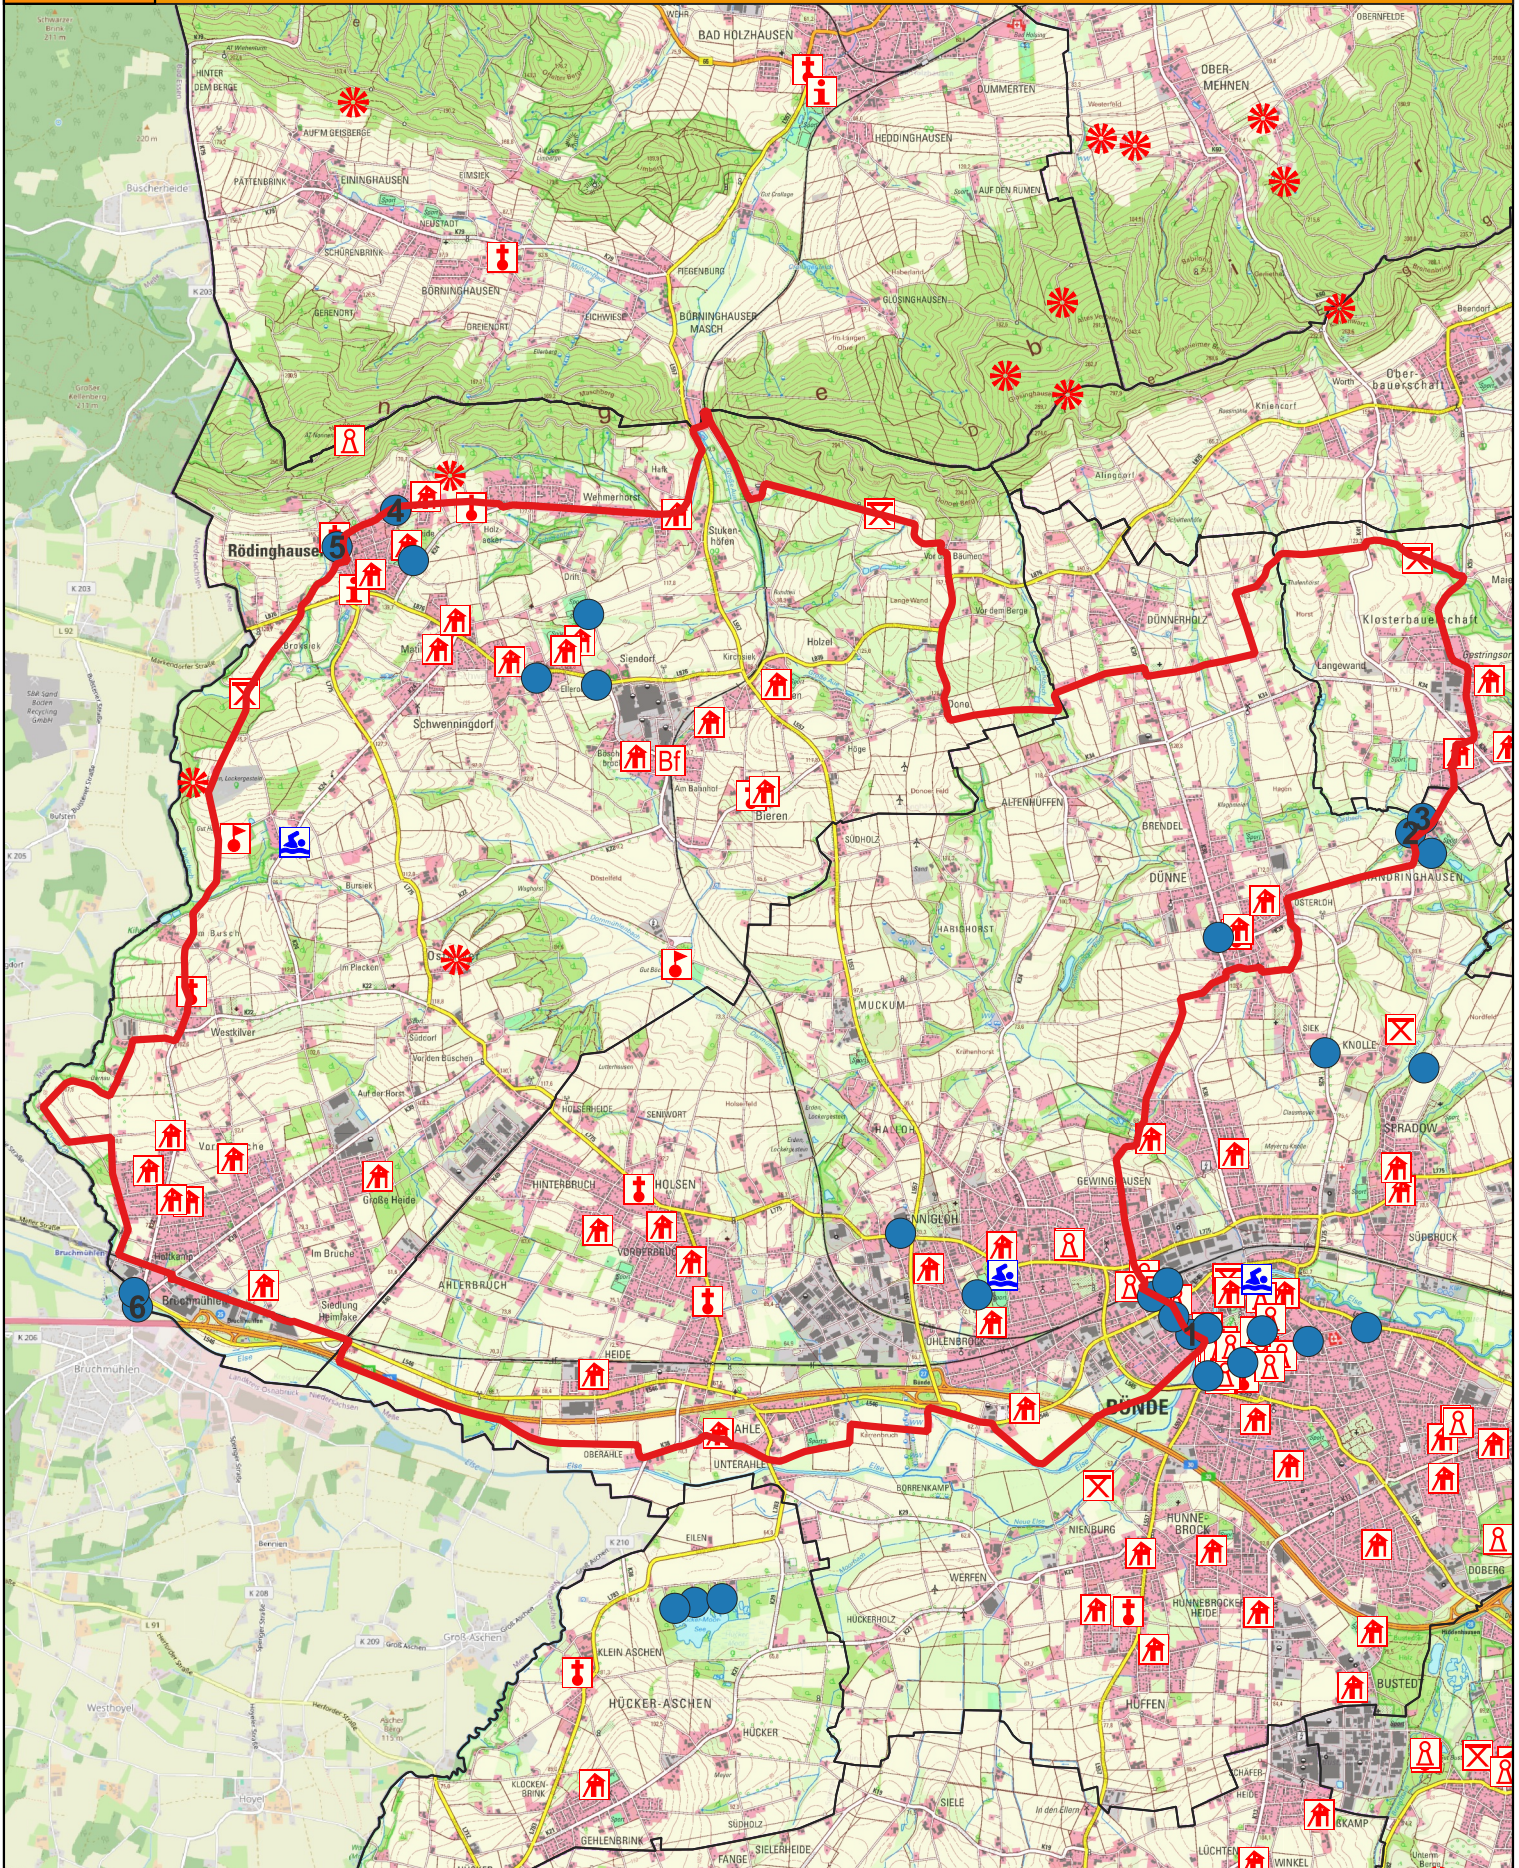

## Kulturlandschaft zwischen Elseae und Wiehengebirge - Fahrrad-Tagestouren im Kreis Herford - 39,7 km

0 500 1.000 m

Maßstab: 1:60.000

Geobasisdaten © Land NRW (2024):  
Datenlizenz Deutschland – Zero – Version 2.0