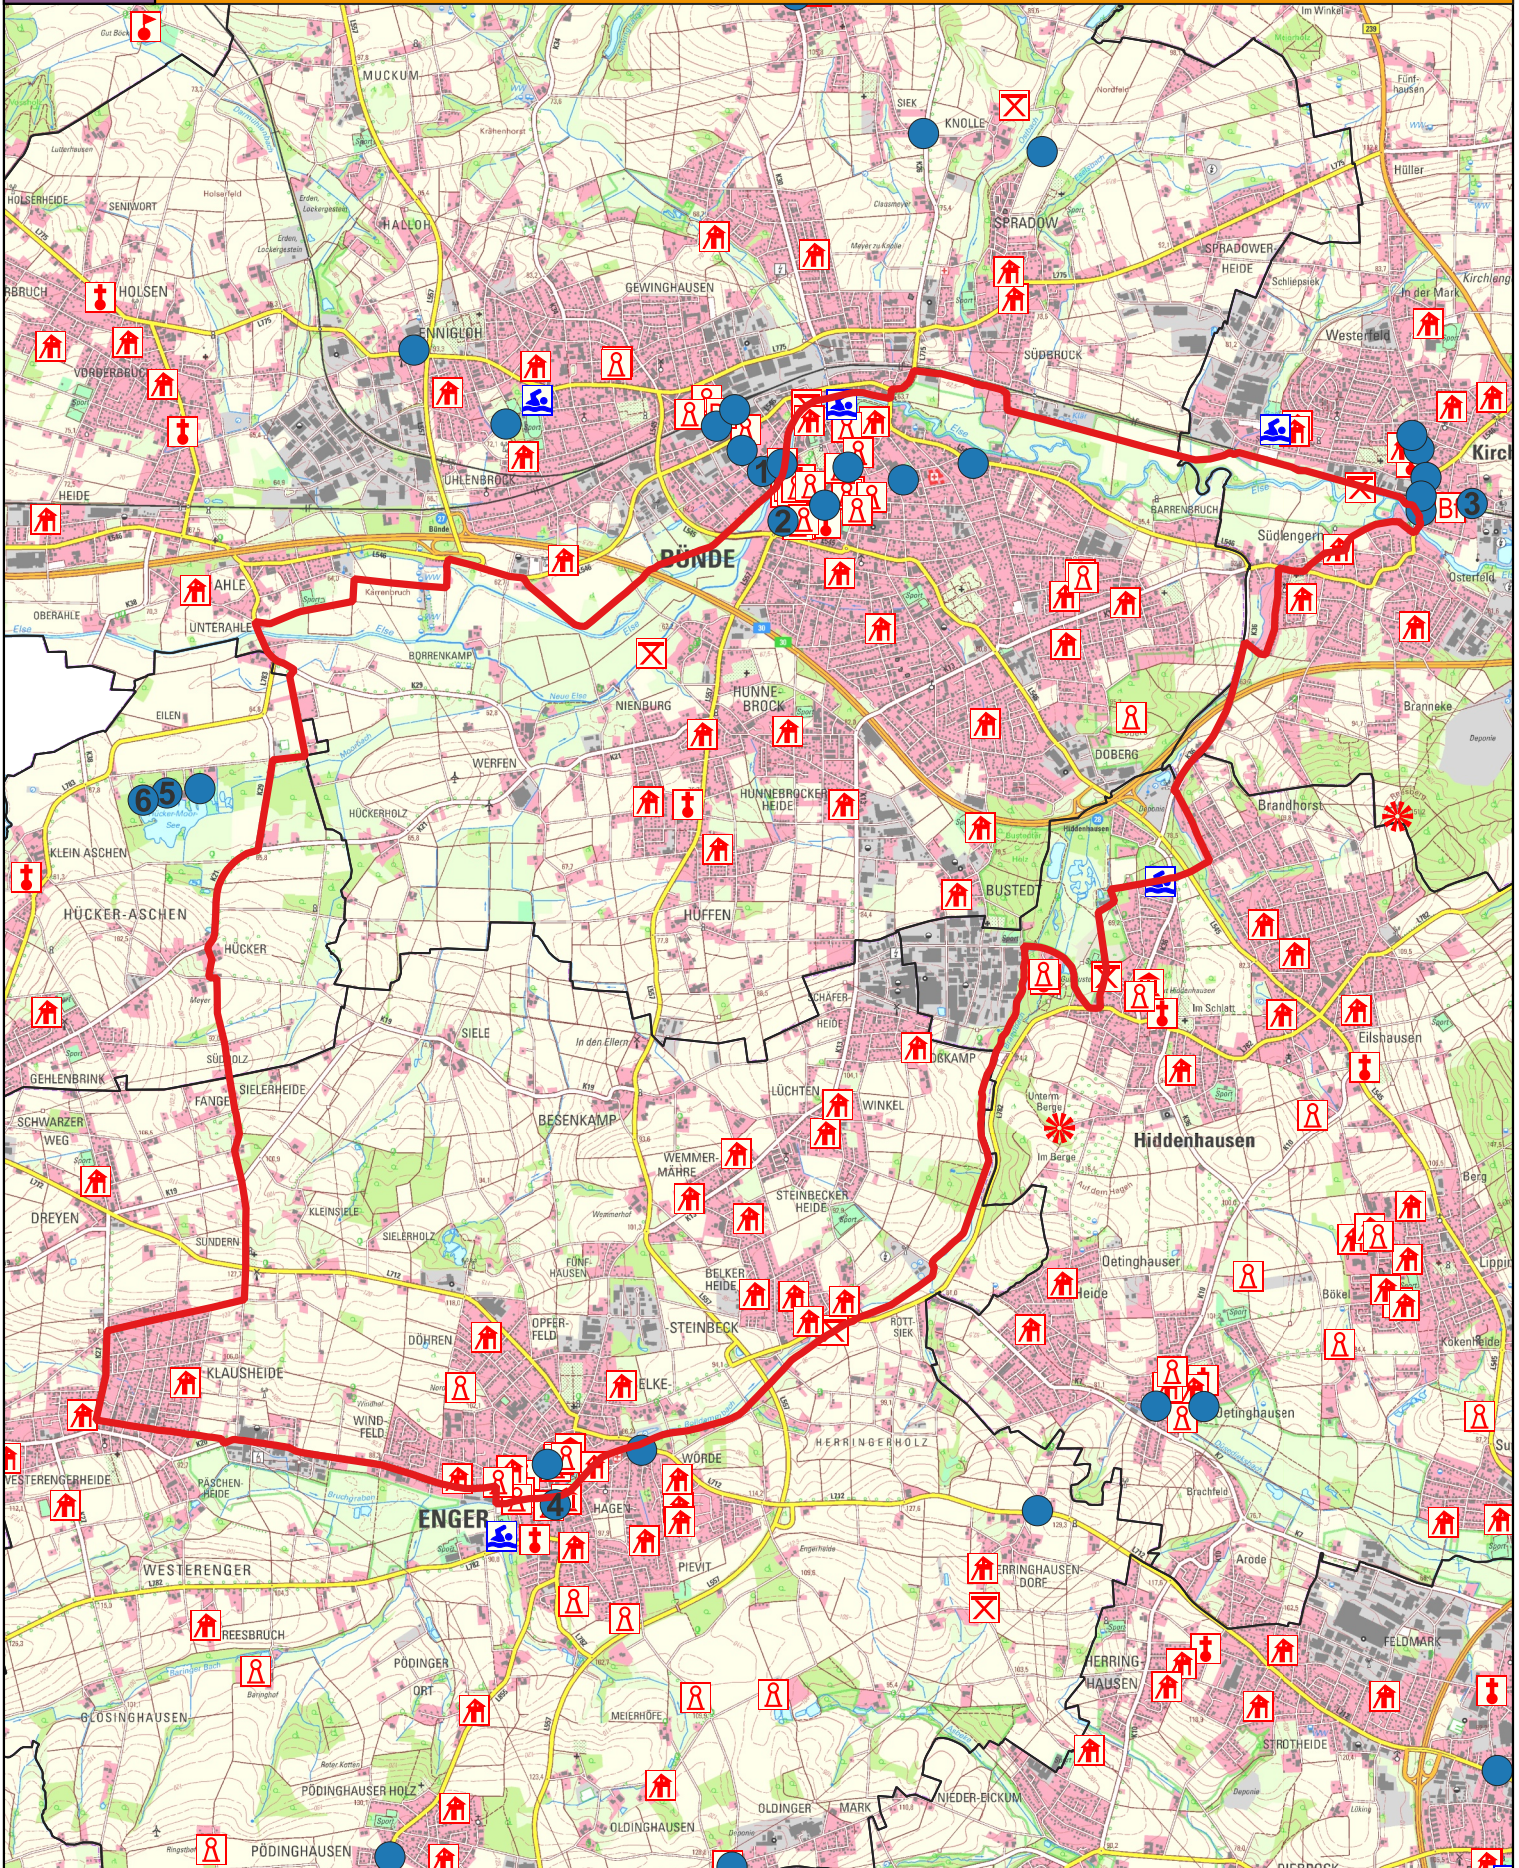

Landschaftstour zwischen Bünde und Enger - Fahrrad-Tagestouren im Kreis Herford - 29 km

0 500 1.000 m

Maßstab: 1:50.000

Geobasisdaten © Land NRW (2024):
Datenlizenz Deutschland – Zero – Version 2.0