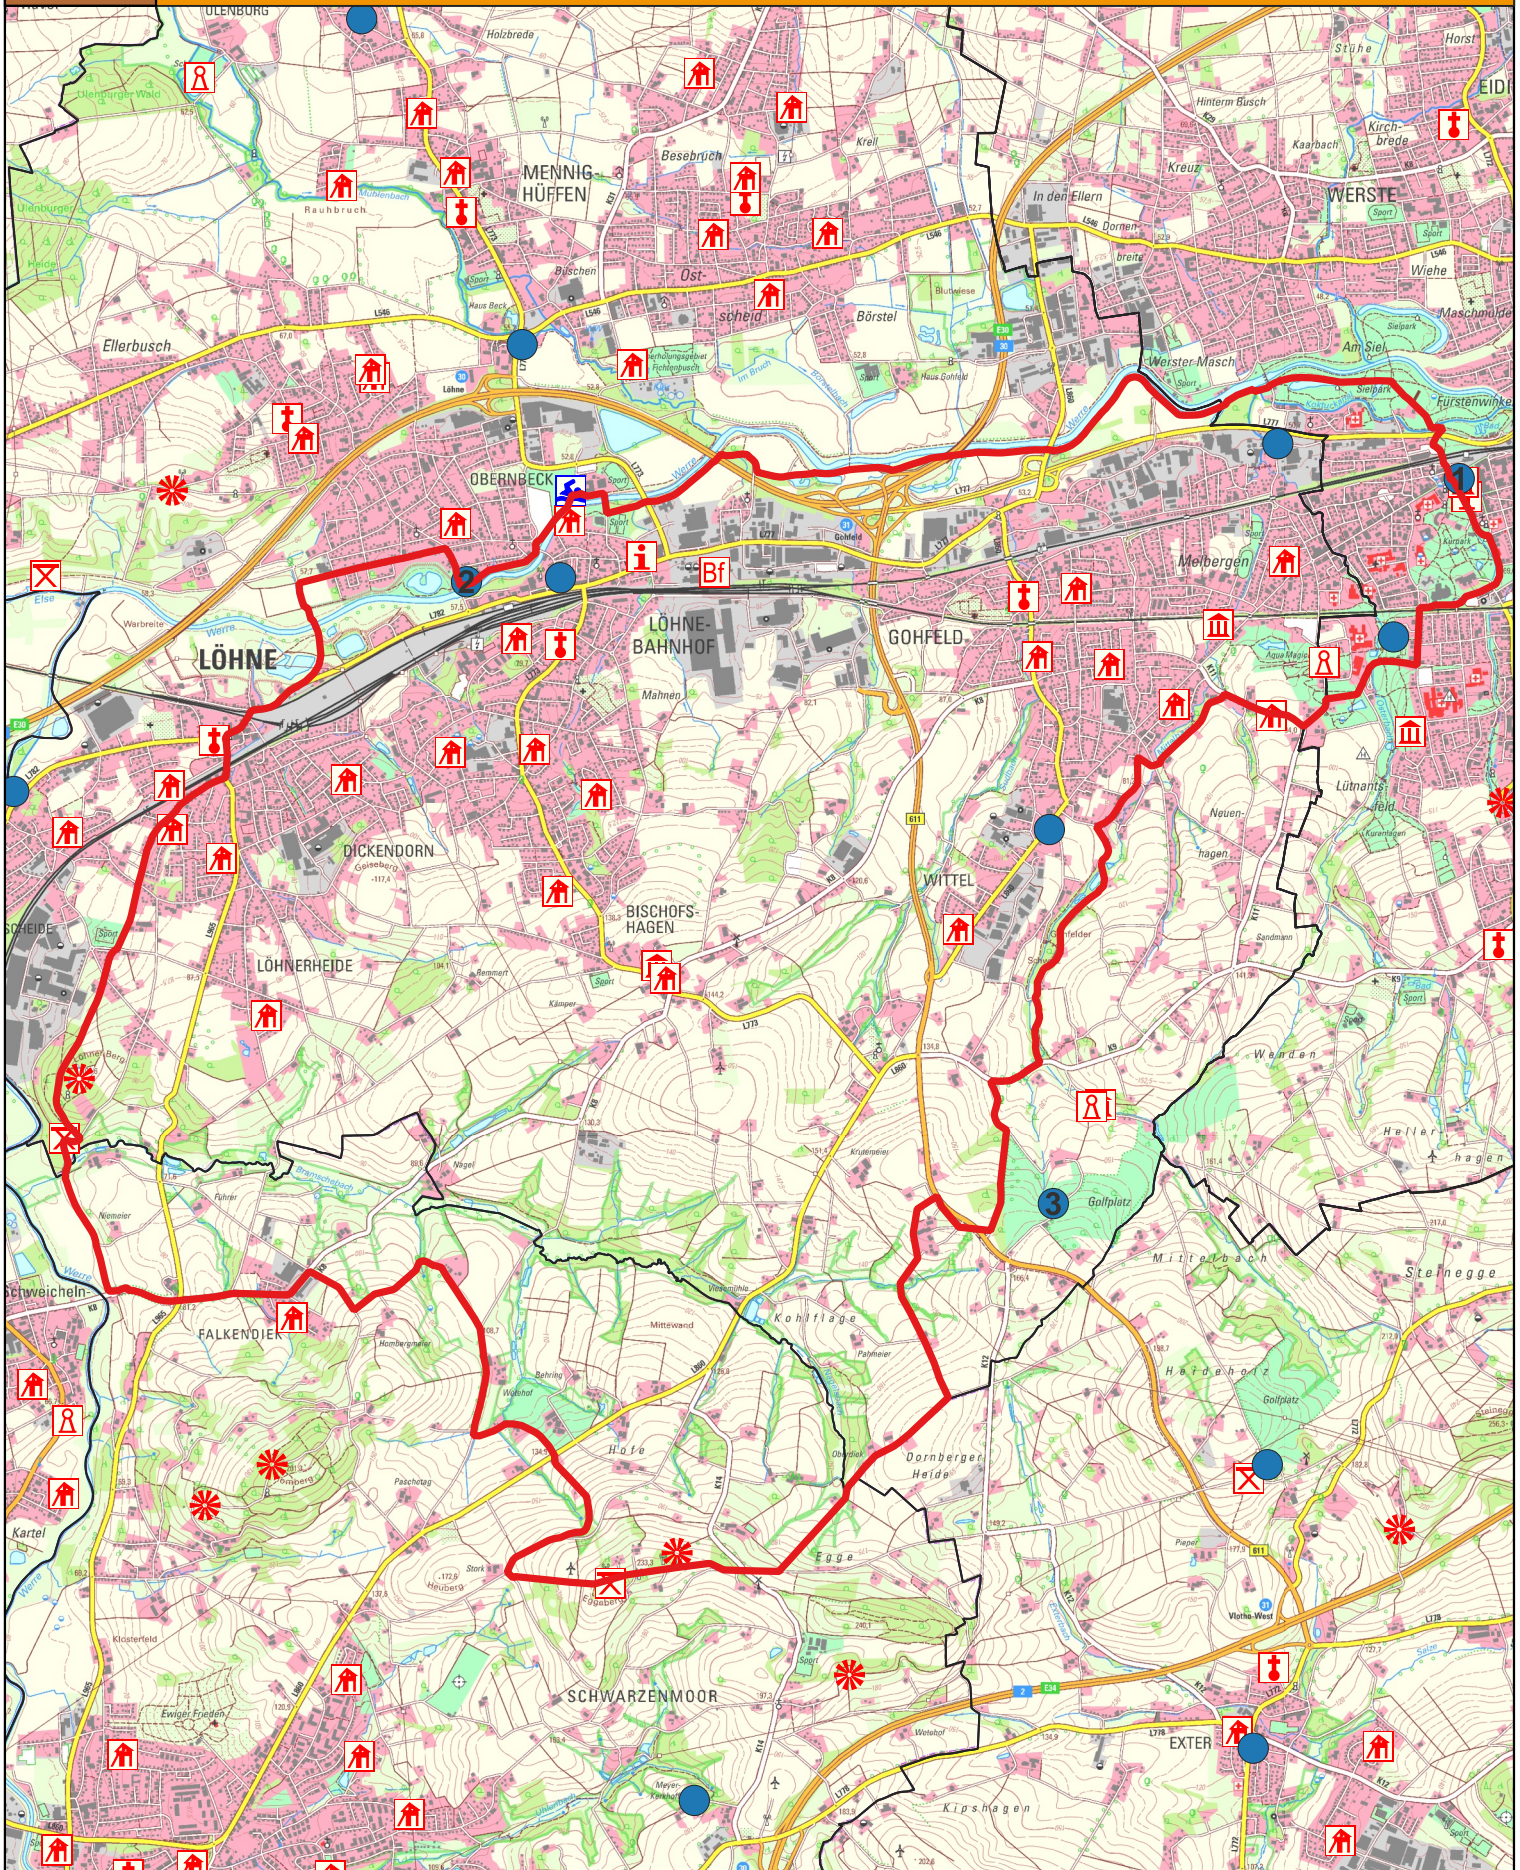

Aqua Magica und Eggeberg - Fahrrad-Tagestouren im Kreis Herford - 31,5 km

Maßstab: 1:45.000

0 500 1.000 m

Geobasisdaten © Land NRW (2024):
Datenlizenz Deutschland – Zero – Version 2.0